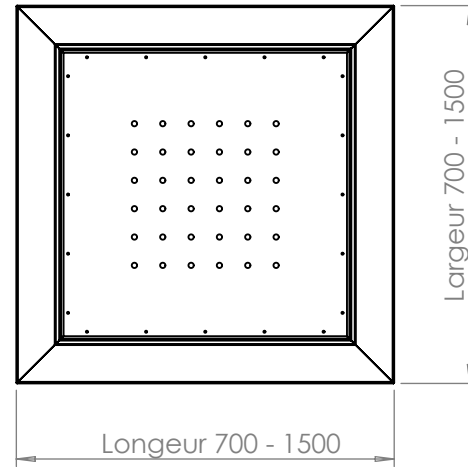

AVENIR VOIRIE

16, place Théodore Fantin Latour
56000 VANNES

→ 00 33 (0) 297 639 431

☎ 00 33 (0) 972 116 139

info@avenir-voirie.fr

www.avenir-voirie.fr

codes produits

s39/7 - s39/10 - s39/15

SI AUCUNE SPECIFICATION, DIMENSIONS SONT
EN MM **DETAILS ET DIMENSIONS PEUVENT ETRE
MODIFIEES SANS AVERTISSEMENT PREALABLE.**

SOLIDWORKS DRAWING
DO NOT MANUALLY UPDATE

DRG. NO. 20120603.1

ISSUE NO. 1

3RD ANGLE PROJECTION

SHEET SIZE A4

DATE 20.12.06

omos

U1 Military Rd. Ind. Park, Newbridge Rd., Naas, Co. Kildare, Ireland
t + 353 45 899802 f + 353 45 899803 e design@omos.ie