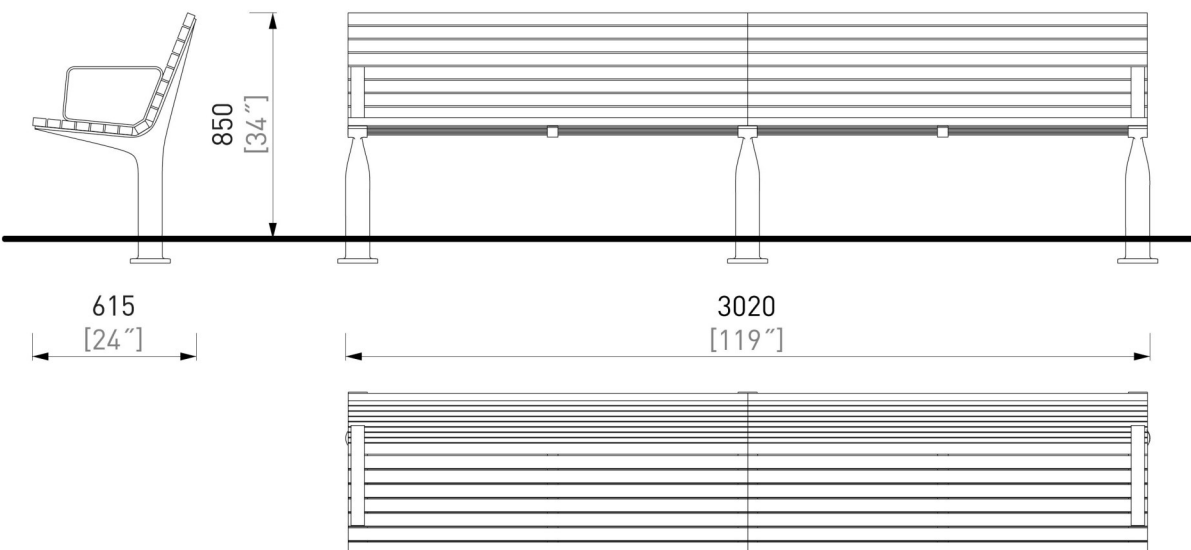

Options

Acacia
(VLT158r)

Attention

Les dimensions des produits de MM cité sont arrondies. Le fabricant se réserve le droit de modifier les spécifications techniques sans préavis. Les dimensions et les instructions de pose sont obligatoires.

DATE: 05. 08. 2020 V: 03

dimensions in mm [inch]

VLT158 - VLTAU

All rights reserved. Protection of industrial design.

DATE: 17.5.2016 V: 01
 minimal load-bearing capacity of the soil 150kPa
 dimensions in mm