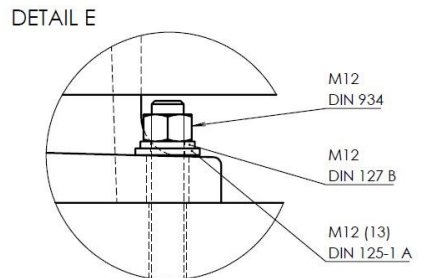

Options

Acacia
(VLT158r)

Attention

Les dimensions des produits de MM cité sont arrondies. Le fabricant se réserve le droit de modifier les spécifications techniques sans préavis. Les dimensions et les instructions de pose sont obligatoires.

DATE: 05. 08. 2020 V: 03

dimensions in mm [inch]

VLT158 - VLTAU

All rights reserved. Protection of industrial design.

DATE: 17.5.2016 V: 01
 minimal load-bearing capacity of the soil 150kPa
 dimensions in mm