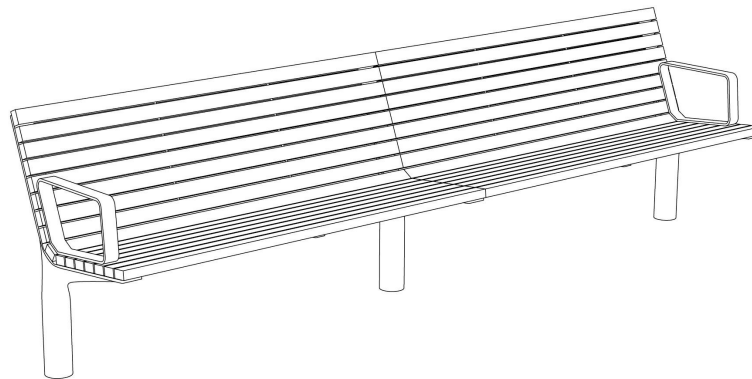

mmcitéfrance

AVENIR VOIRIE

+33 297 639 431

info@avenir-voirie.fr

vltau

Banc double avec accoudoirs

Longueur 3,02 m

Référence : VLT158r

Bois

Bois exotique

Options

Acacia
(VLT158r)

Description

Structure, accoudoirs et piétements : en aluminium.

Dossier : 18 lames en bois tropical

Assise : 14 lames en bois tropical

Finition : brut ou thermolaquage

Poids : 109 kg

Options

Coloris : hors standard

Bois : Acacia (VLT158r)

Fixation : ancrage sur la dalle de béton à l'aide de tiges filetées.

Assemblage : boulons en acier inoxydable.