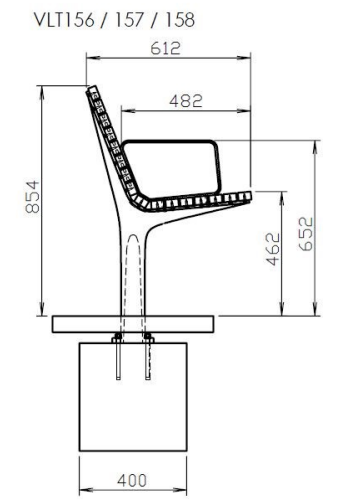

Options

Acacia
(VLT158r)

Attention

Les dimensions des produits de MM cité sont arrondies. Le fabricant se réserve le droit de modifier les spécifications techniques sans préavis. Les dimensions et les instructions de pose sont obligatoires.

DATE: 05. 08. 2020 V: 03

dimensions in mm [inch]

VLT158 - VLTAU

All rights reserved. Protection of industrial design.

DATE: 17.5.2016 V: 01
 minimal load-bearing capacity of the soil 150kPa
 dimensions in mm