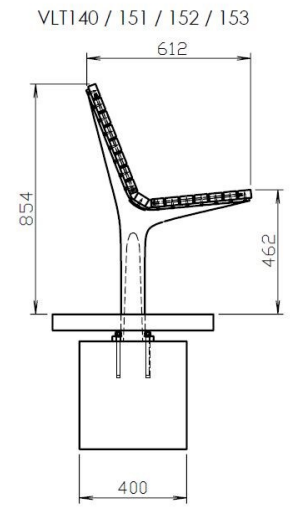

Options

Acacia
(VLT158r)

Attention

Les dimensions des produits de MM cité sont arrondies. Le fabricant se réserve le droit de modifier les spécifications techniques sans préavis. Les dimensions et les instructions de pose sont obligatoires.

DATE: 05. 08. 2020 V: 03

dimensions in mm [inch]

VLT158 - VLTAU

All rights reserved. Protection of industrial design.

DATE: 17.5.2016 V: 01
 minimal load-bearing capacity of the soil 150kPa
 dimensions in mm