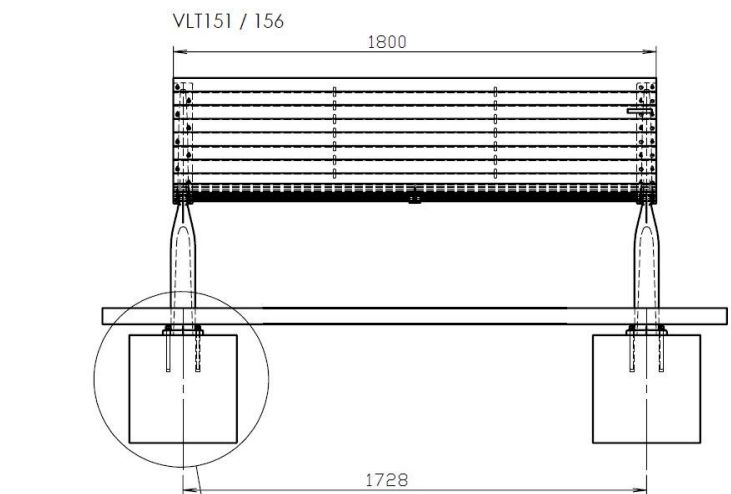

Options

Acacia
(VLT158r)

Attention

Les dimensions des produits de MM cité sont arrondies. Le fabricant se réserve le droit de modifier les spécifications techniques sans préavis. Les dimensions et les instructions de pose sont obligatoires.

DATE: 05. 08. 2020 V: 03

dimensions in mm [inch]

VLT158 - VLTAU

All rights reserved. Protection of industrial design.

DATE: 17.5.2016 V: 01
 minimal load-bearing capacity of the soil 150kPa
 dimensions in mm