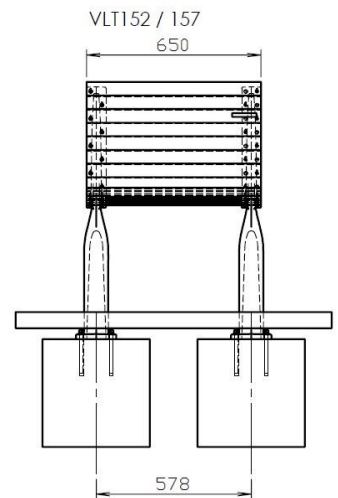

Options

Acacia
(VLT158r)

Attention

Les dimensions des produits de MM cité sont arrondies. Le fabricant se réserve le droit de modifier les spécifications techniques sans préavis. Les dimensions et les instructions de pose sont obligatoires.

DATE: 05. 08. 2020 V: 03

dimensions in mm [inch]

VLT158 - VLTAU

All rights reserved. Protection of industrial design.

DATE: 17.5.2016 V: 01
 minimal load-bearing capacity of the soil 150kPa
 dimensions in mm