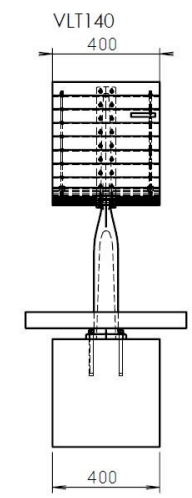

Options

Acacia
(VLT158r)

Attention

Les dimensions des produits de MM cité sont arrondies. Le fabricant se réserve le droit de modifier les spécifications techniques sans préavis. Les dimensions et les instructions de pose sont obligatoires.

DATE: 05. 08. 2020 V: 03

dimensions in mm [inch]

VLT158 - VLTAU

All rights reserved. Protection of industrial design.

DATE: 17.5.2016 V: 01
 minimal load-bearing capacity of the soil 150kPa
 dimensions in mm