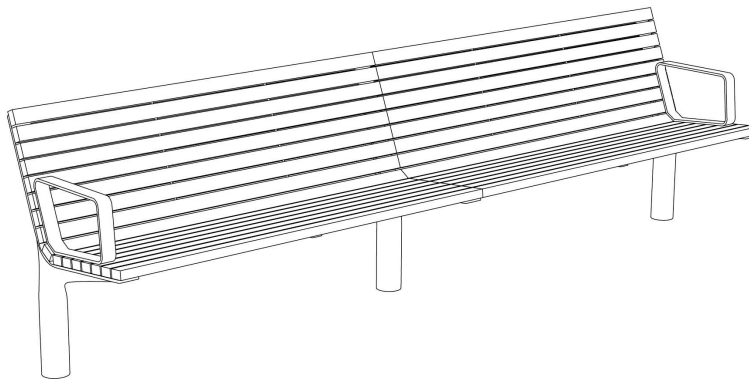

mmcitéfrance

+33 297 639 431
info@avenir-voirie.fr

vltau

Banc double avec accoudoirs

Longueur 3,02 m

Référence : VLT158r

Bois

Bois exotique