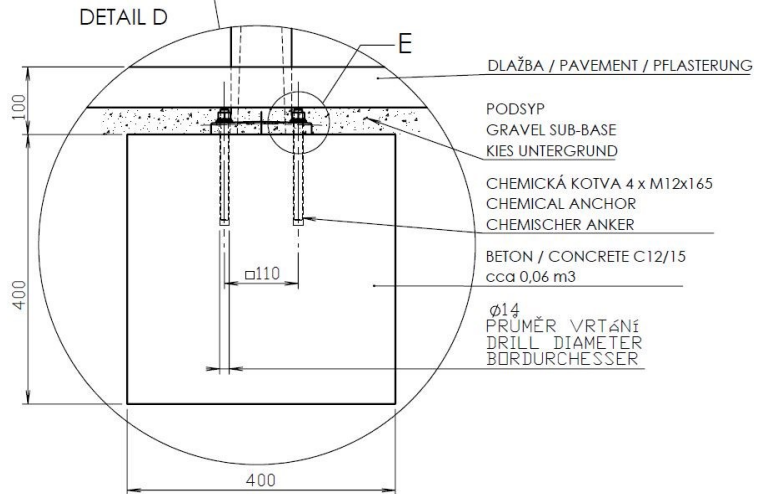

Options

Acacia
(VLT158r)

Attention

Les dimensions des produits de MM cité sont arrondies. Le fabricant se réserve le droit de modifier les spécifications techniques sans préavis. Les dimensions et les instructions de pose sont obligatoires.

DATE: 05. 08. 2020 V: 03

dimensions in mm [inch]

VLT158 - VLTAU

All rights reserved. Protection of industrial design.

DATE: 17.5.2016 V: 01
 minimal load-bearing capacity of the soil 150kPa
 dimensions in mm