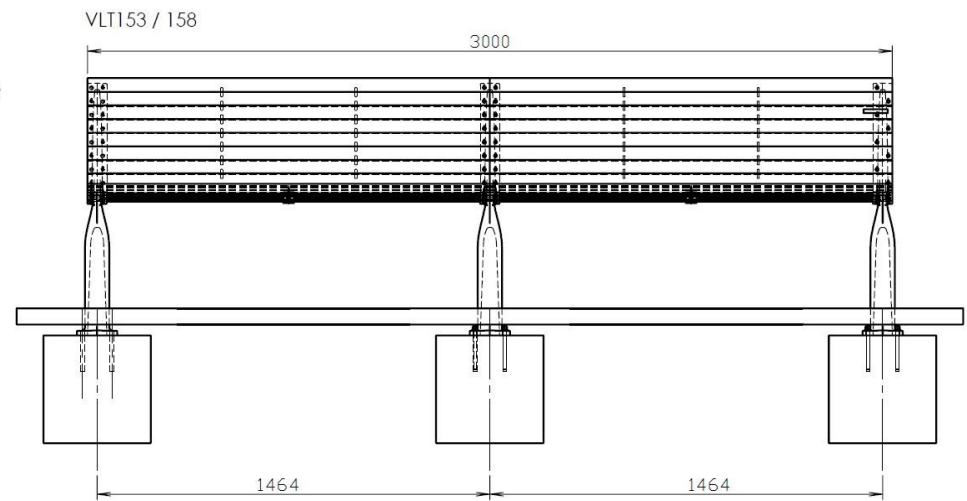

Options

Acacia
(VLT158r)

Attention

Les dimensions des produits de MM cité sont arrondies. Le fabricant se réserve le droit de modifier les spécifications techniques sans préavis. Les dimensions et les instructions de pose sont obligatoires.

DATE: 05. 08. 2020 V: 03

dimensions in mm [inch]

VLT158 - VLTAU

All rights reserved. Protection of industrial design.

DATE: 17.5.2016 V: 01
 minimal load-bearing capacity of the soil 150kPa
 dimensions in mm