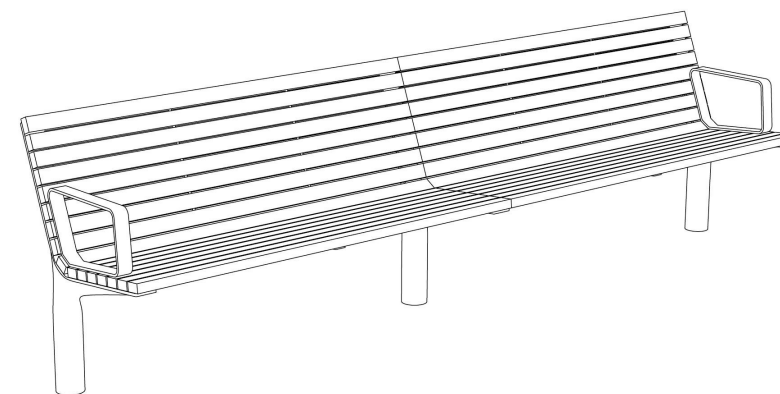

Instructions

Toutes les fournitures de mobilier urbain doivent être fixées conformément aux instructions techniques du fabricant. Si ces indications ne sont pas respectées, vous encourez un dommage sur le produit et des conséquences humaines.