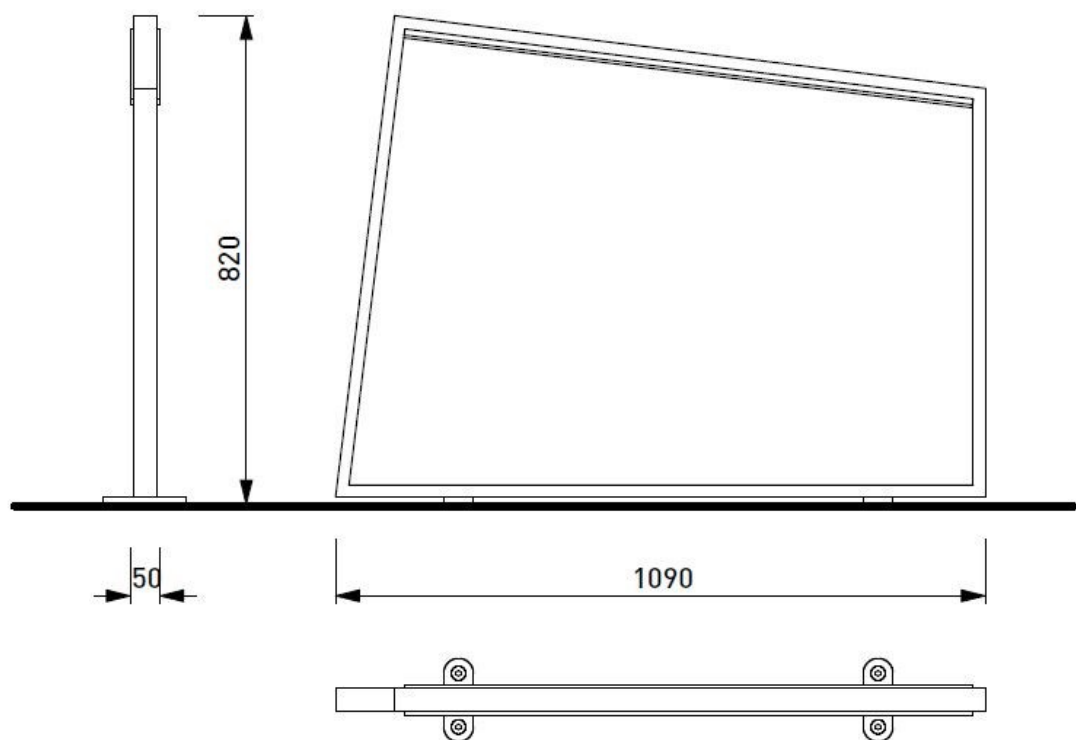

Attention

Les dimensions des produits de mmcité sont arrondies. Le fabricant se réserve le droit de modifier les spécifications techniques sans préavis. Les dimensions et les instructions de pose sont obligatoires.

DATE: 23. 01. 2018 V: 01

dimensions in mm

STE511 - EDGETYRE

All rights reserved. Protection of industrial design.