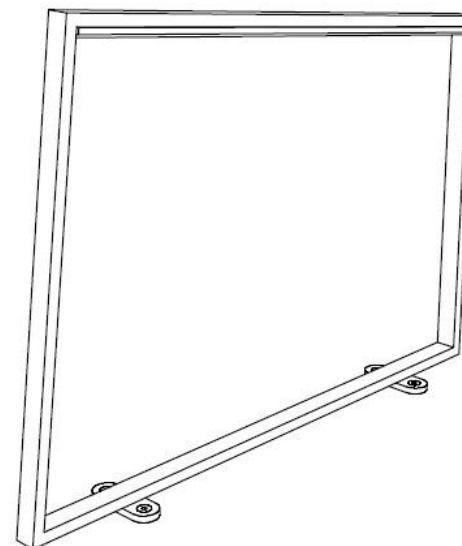

Instructions

Toutes les fournitures de mobilier urbain doivent être fixées conformément aux instructions techniques du fabricant. Si ces indications ne sont pas respectées, vous encourez un dommage sur le produit et des conséquences humaines.