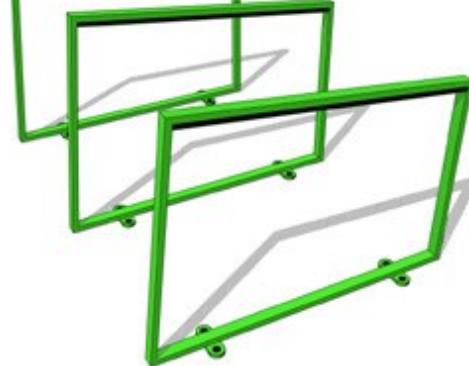

# Edgetyre

## Appuis cycles

Fixation sur platines

### Description

**Structure** : en acier.

**Finition** : thermolaquage

**Dimensions** : hauteur 820mm, longueur 1090mm, épaisseur 50mm

**Poids** : 9 kg

# Edgetyre

Appuis cycles  
Fixation sur platines

Référence : STE511

Matière Acier