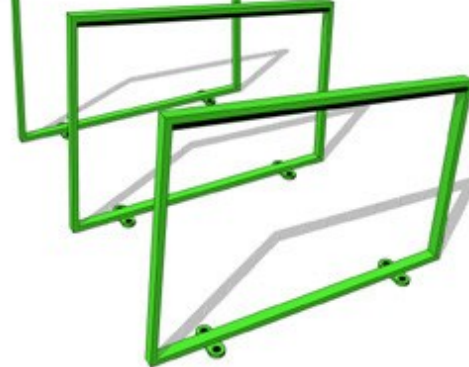

Edgetyre

Appuis cycles
Fixation sur platines

Référence : STE511

Matière Acier