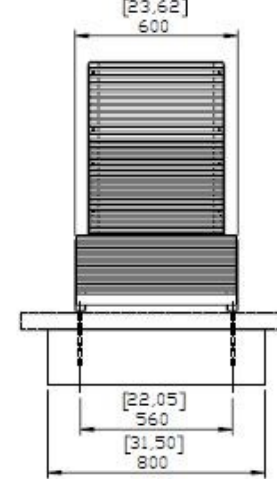

DATE: 12.2.2019 V: 01
minimal load-bearing capacity of the soil 150kPa
dimensions in mm [inch]

RVA - RIVAGE

All rights reserved. Protection of Industrial design.