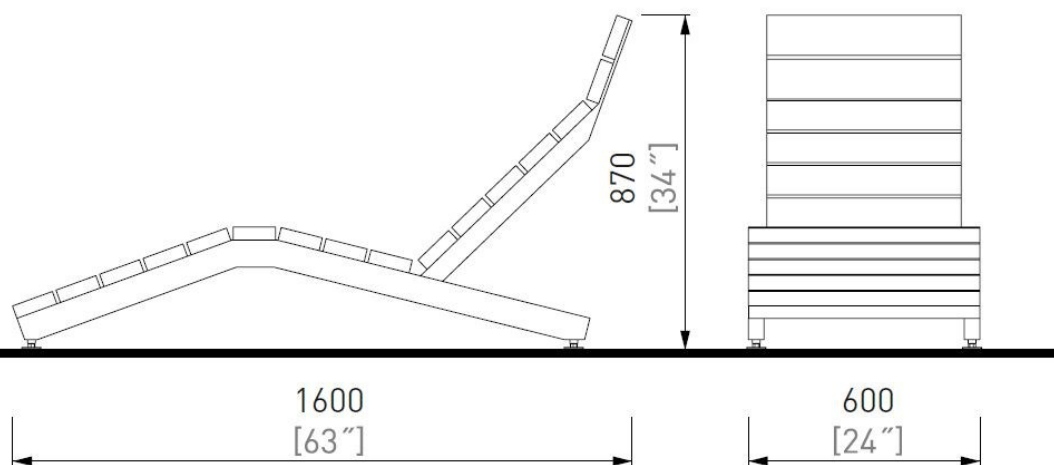

## Chaise longue

Longueur 1,05 m

Référence : RVA170y

Matière  Resysta

Options  Table en acier (RVA170-10y)

DATE: 03. 08. 2020 V: 02

dimensions in mm [inch]