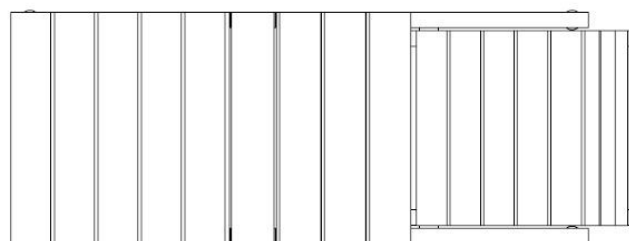

## Chaise longue

Longueur 1,05 m

Référence : RVA170y

Matière  Resysta

Options  Table en acier (RVA170-10y)