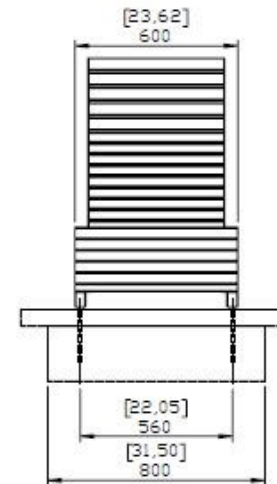

DATE: 12.2.2019 V: 01
minimal load-bearing capacity of the soil 150kPa
dimensions in mm [inch]

RVA - RIVAGE

All rights reserved. Protection of Industrial design.