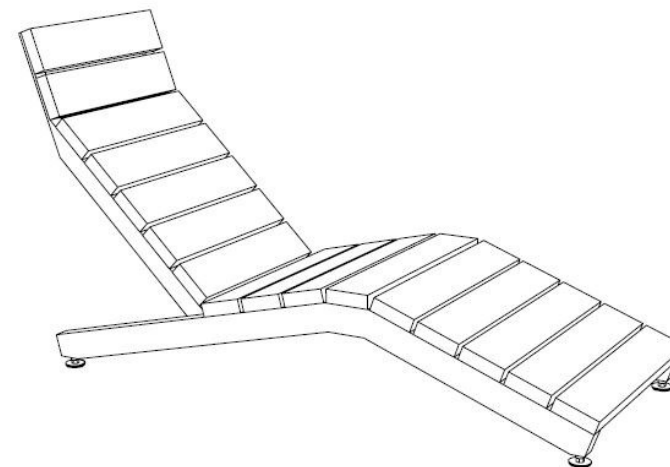

Instructions

Toutes les fournitures de mobilier urbain doivent être fixées conformément aux instructions techniques du fabricant. Si ces indications ne sont pas respectées, vous encourez un dommage sur le produit et des conséquences humaines.