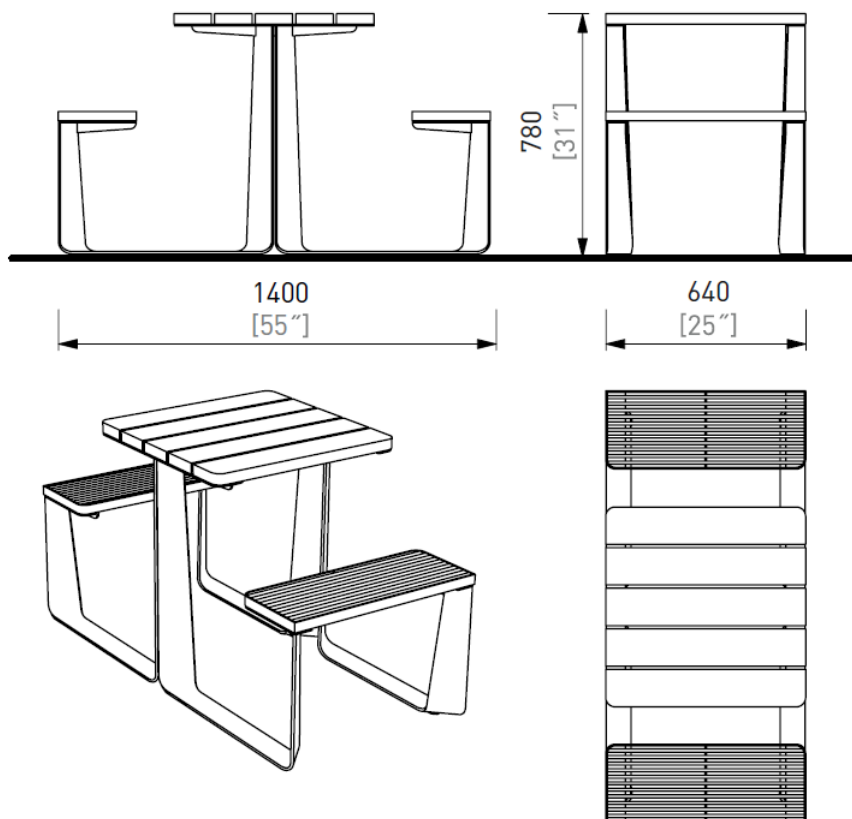

# rautster

Ensemble de table et bancs

largeur de 1,4 m - Longueur 0,64m

Références :

RTS352t bois tropical

RTS352b bois de pin

DATE: 24. 07. 2020 V: 02

dimensions in mm [inch]