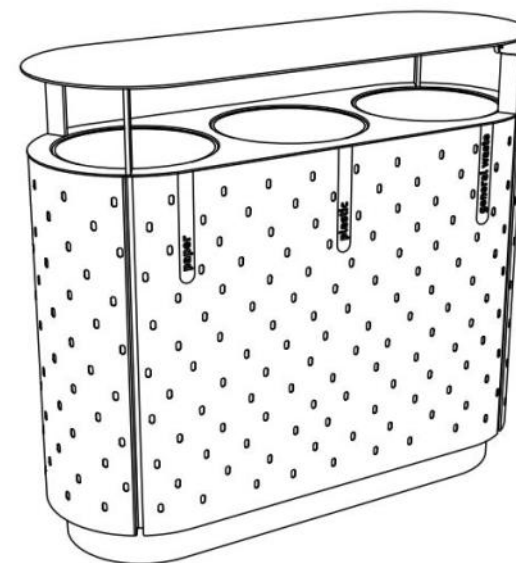

Instructions

Toutes les fournitures de mobilier urbain doivent être fixées conformément aux instructions techniques du fabricant. Si ces indications ne sont pas respectées, vous encourez un dommage sur le produit et des conséquences humaines.