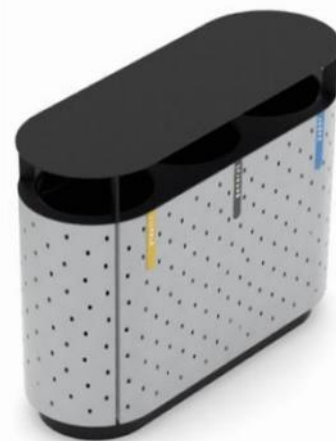

# quinbin

Corbeille de tri couverte

Sans cendrier

Référence :

Inox (QB6715n)

## Description

**Structure et protection :** acier zingué

**Habillage:** panneaux en inox assemblée par des boulons en inox

**Piètement :** en tôle d'acier

**Seau :** en plastique HDPE capacité 50 L

**Poids :** 72 kg