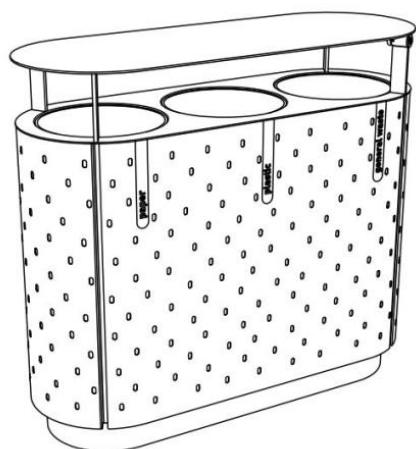

## Description

**Structure et protection :** acier zingué

**Habillage:** panneaux en inox assemblée par des boulons en inox

**Piètement :** en tôle d'acier

**Seau :** en plastique HDPE capacité 50 L

**Poids :** 72 kg

# quinbin

Corbeille de tri couverte

Sans cendrier

Référence :

Inox (QB6715n)