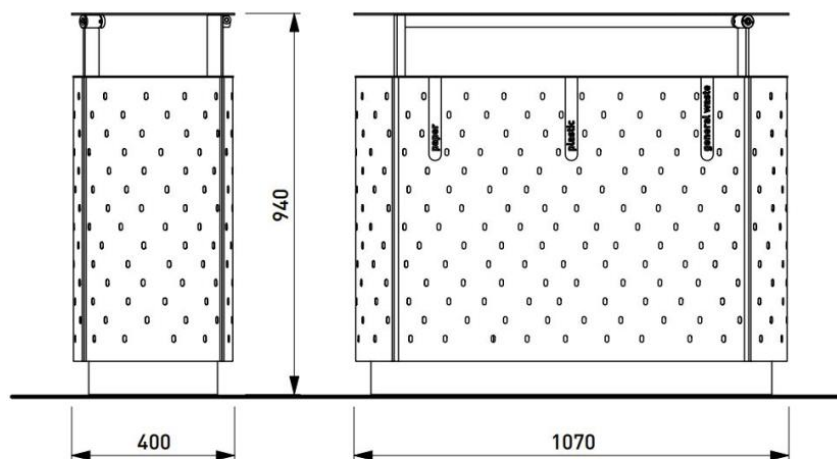

Attention

Les dimensions des produits de MM cité sont arrondies. Le fabricant se réserve le droit de modifier les spécifications techniques sans préavis. Les dimensions et les instructions de pose sont obligatoires.

DATE: 16. 3. 2020 V: 01

dimensions in mm

QB715 - QUINBIN

All rights reserved. Protection of industrial design.