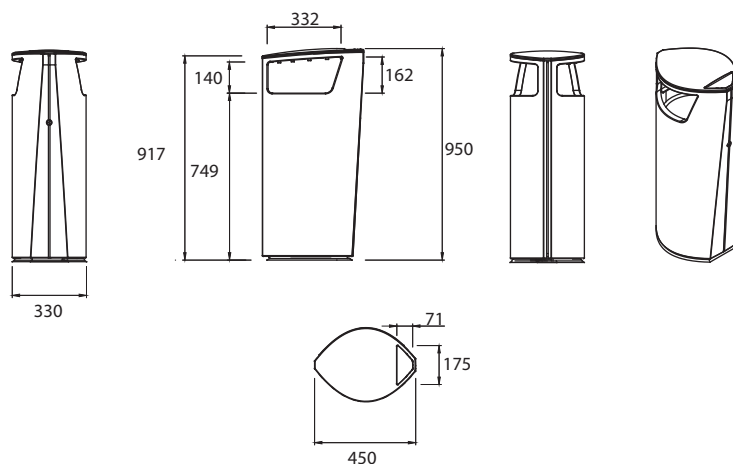

Corbeille Propreté SKA

Description

Fonte d'aluminium peint en noir RAL 9004
mate polyester.
Porte avec battant munie d'une serrure
triangulaire.
Cendrier incorporé sur la partie supérieure.
Conteneur en acier galvanisé.
Visserie d'ancrage en acier inoxydable.

Dimensions

450x330x950 mm.

Poids

30 Kgs.
Capacité 60 litres.

Options

RAL différent nous consulter