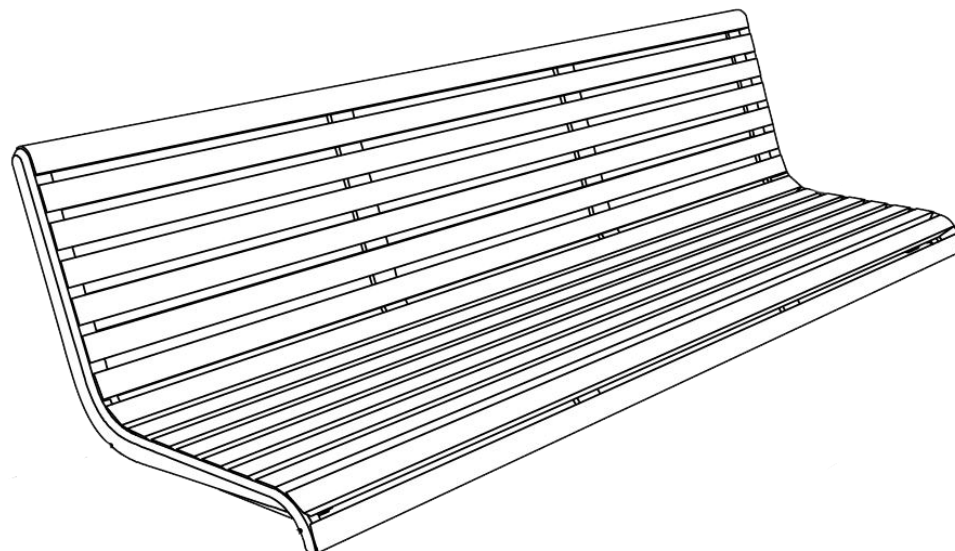

Instructions

Toutes les fournitures de mobilier urbain doivent être fixées conformément aux instructions techniques du fabricant. Si ces indications ne sont pas respectées, vous encourez un