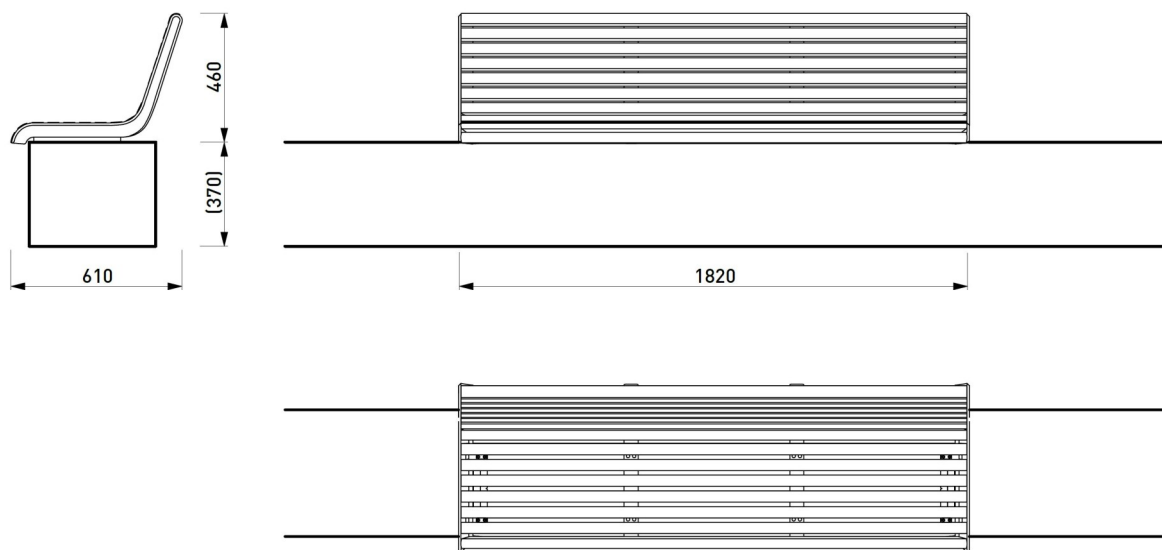

port

Banquette murale

Longueur 1,82 m

Référence : PQX351r

Matière

Robinier

Description

Structure : moulage d'alliage d'aluminium

Assise : 9 lames en bois de Robinier

Dossier : 7 lames en bois de Robinier

Finition : brut

Poids : 40 kg

Options

Thermolaquage

Coloris : hors standard

Fixation : ancrage par tiges filetées M10 (non fournies)

avenir voirie

02 97 63 94 31

info@avenir-voirie.fr

port

Banquette murale

Longueur 1,82 m

Référence : PQX351r

Matière

Robinier

Attention

Les dimensions des produits de mmcité sont arrondies. Le fabricant se réserve le droit de modifier les spécifications techniques sans préavis. Les dimensions et les instructions de pose sont obligatoires.