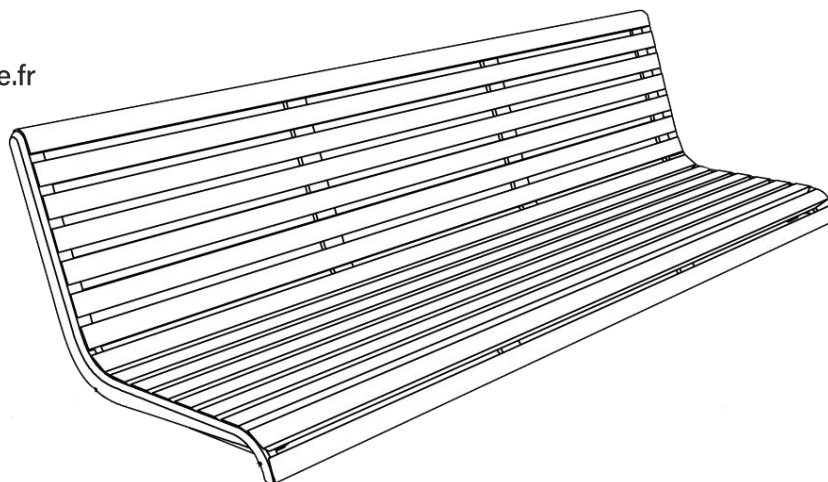

port

Banquette murale

Longueur 1,82 m

Référence : PQX351r

Matière

Robinier

Description

Structure : moulage d'alliage d'aluminium

Assise : 9 lames en bois de Robinier

Dossier : 7 lames en bois de Robinier

Finition : brut

Poids : 40 kg

Options

Thermolaquage

Coloris : hors standard

Fixation : ancrage par tiges filetées M10 (non fournies)