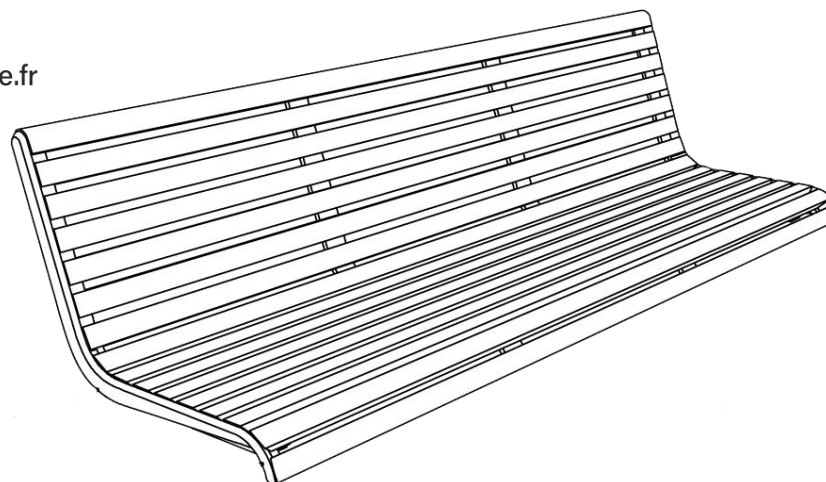

port

Banquette murale

Longueur 1,82 m

Référence : PQX351r

Matière

Robinier

Description

Structure : moulage d'alliage d'aluminium

avenir voirie

02 97 63 94 31

info@avenir-voirie.fr

port

Banquette murale

Longueur 1,82 m

Référence : PQX351r

Matière