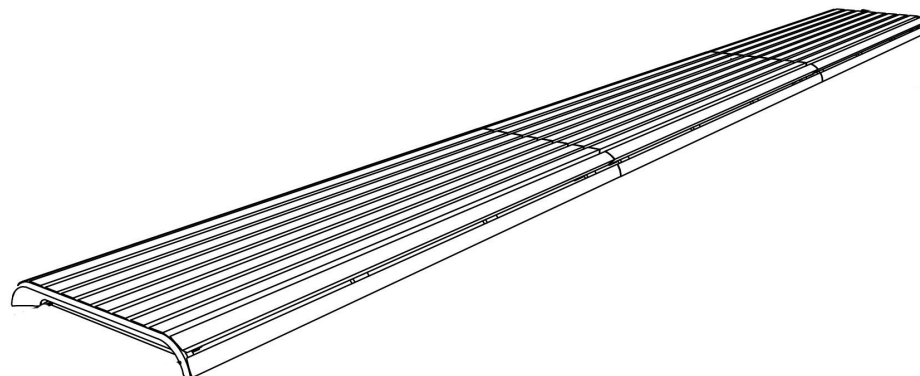

port

Banquette murale

Longueur 1,72 m

Référence : PQX313r

Matière

Robinier

Description

Structure : moulage d'alliage d'aluminium

Assise : 12 lames en bois de Robinier

Finition : brut

Poids : 28 kg

Options

Thermolaquage

Coloris : hors standard

Compléments

Se complètent avec les références suivantes :

PQX313t élément droite/gauche

PQX314r élément central

PQX314t élément central

Fixation : ancrage par tiges filetées M10 (non fournies)

Assemblage : les planches sont fixées à la structure par des boulons en acier inoxydable.

port

Banquette murale

Longueur 1,72 m

Matière

Robinier

Attention

Les dimensions des produits de mmcité sont arrondies. Le fabricant se réserve le droit de modifier les spécifications techniques sans préavis. Les dimensions et les instructions de pose sont obligatoires.