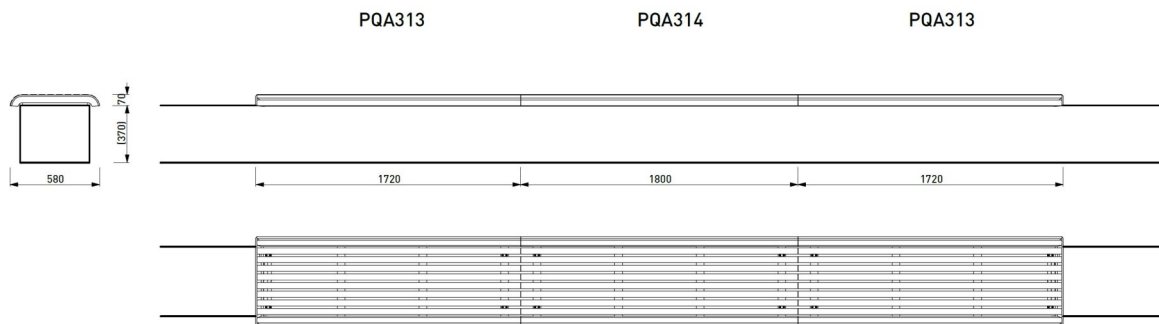

port

Banquette murale

Longueur 1,72 m

Référence : PQX313r

Matière

Robinier

Description

Structure : moulage d'alliage d'aluminium

port

Banquette murale

Longueur 1,72 m

Matière

Robinier

Attention

Les dimensions des produits de mmcité sont arrondies. Le fabricant se réserve le droit de modifier les spécifications techniques sans préavis. Les dimensions et les instructions de pose sont obligatoires.

DATE: 15. 10. 2016 V: 01

dimensions in mm

PQR313/PQR314/PQR313 - PORT

All rights reserved. Protection of industrial design.