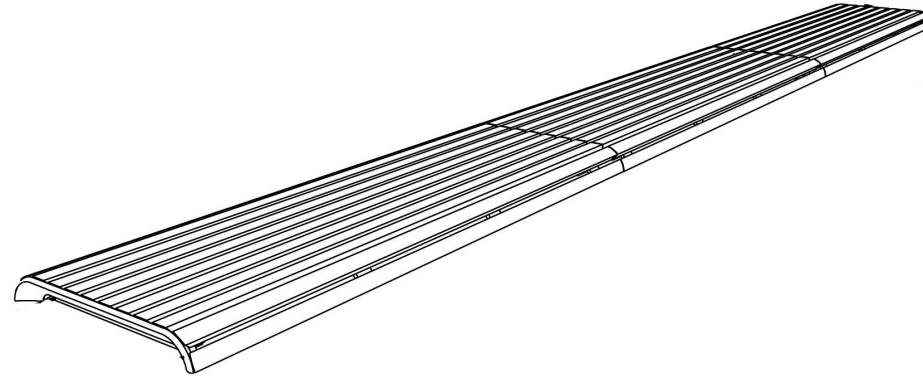

port

Banquette murale

Longueur 1,72 m

Référence : PQX313r

Matière

Robinier

Description

Structure : moulage d'alliage d'aluminium

PQX313t élément droite/gauche

PQX314r élément central

PQX314t élément central

Fixation : ancrage par tiges filetées M10 (non fournies)

Assemblage : les planches sont fixées à la structure par des boulons en acier inoxydable.

port

Banquette murale

Longueur 1,72 m

Matière

Robinier

Attention

Les dimensions des produits de mmcité sont arrondies. Le fabricant se réserve le droit de modifier les spécifications techniques sans préavis. Les dimensions et les instructions de pose sont obligatoires.