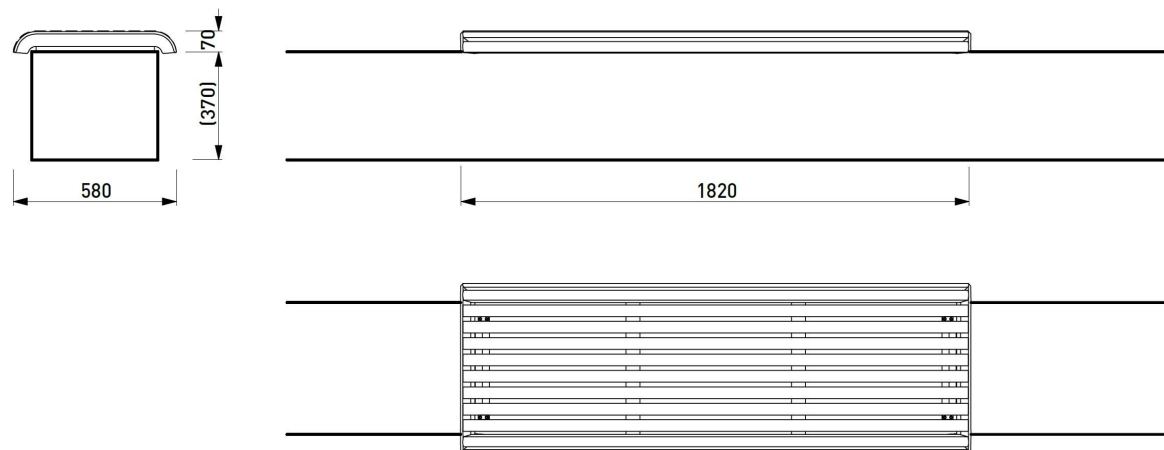

port

Banquette murale

Longueur 1,82 m

Référence : PQX311r

Matière

Robinier

Description

Structure : moulage d'alliage d'aluminium

mmcitéfrance

avenir voirie

02 97 63 94 31

info@avenir-voirie.fr

port

Banquette murale

Longueur 1,82 m

Référence : Pqx311r

Matière

Robinier

Attention

Les dimensions des produits de mmcité sont arrondies. Le fabricant se réserve le droit de modifier les spécifications techniques sans préavis. Les dimensions et les instructions de pose sont obligatoires.

DATE: 15. 10. 2016 V: 01

dimensions in mm

Pqx311 - PORT

All rights reserved. Protection of industrial design.