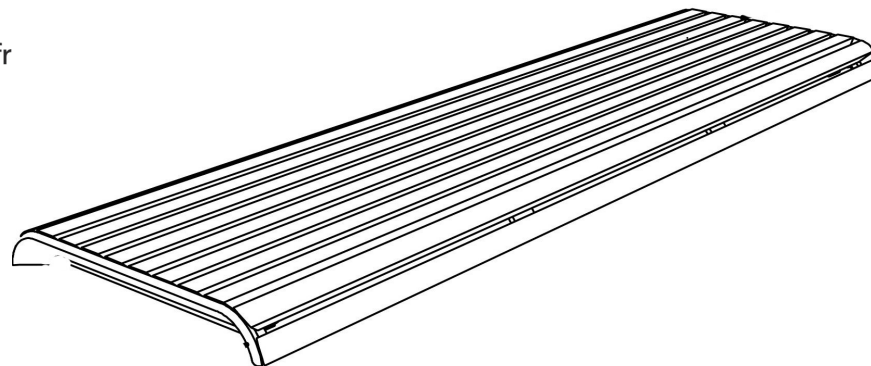

port

Banquette murale

Longueur 1,82 m

Référence : PQX311r

Matière

Robinier

Description

Structure : moulage d'alliage d'aluminium

mmcitéfrance

avenir voirie

02 97 63 94 31

info@avenir-voirie.fr

port

Banquette murale

Longueur 1,82 m

Référence : Pqx311r