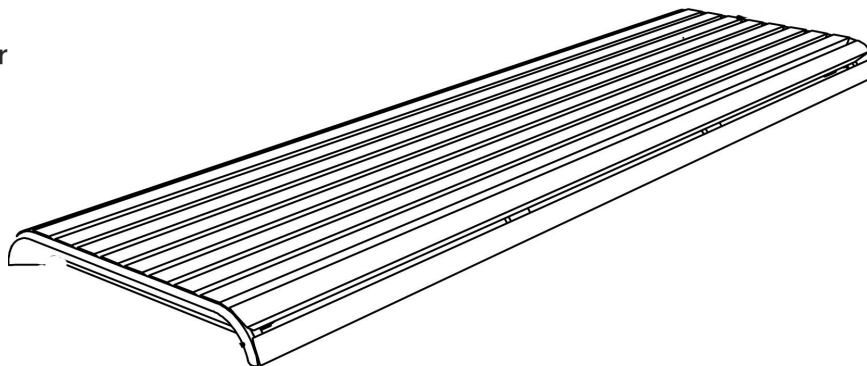

port

Banquette murale

Longueur 1,82 m

Référence : PQX311r

Matière

Robinier

Description

Structure : moulage d'alliage d'aluminium

Assise : 12 lames en bois de Robinier

Finition : brut

Poids : 26,25 kg

Options

Thermolaquage

Coloris : hors standard

Fixation : ancrage par tiges filetées M10 (non fournies)

Assemblage : les planches sont fixées à la structure par des boulons en acier inoxydable.