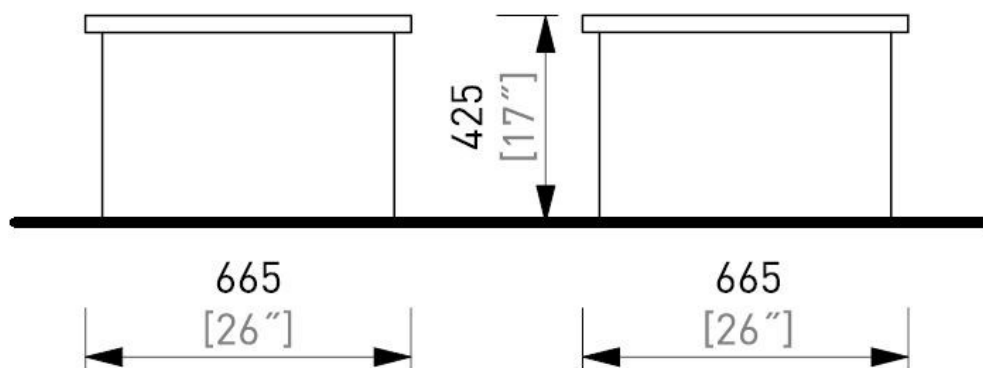

Structure : tôle d'acier

Bac : tôle d'acier plié

Dimensions : Ø596mm, hauteur 425 mm, largeur 665 mm, longueur 665 mm

Contenance : 100L

Finition : thermo laquage

Poids : 25,3 kg

Options

Coloris : hors standard

mmcitéfrance

+33 297 639 431
info@avenir-voirie.fr

Référence : PIX43

pixel

Jardinière
Pour assise pixel

Attention

Les dimensions des produits de MM cité sont arrondies. Le fabricant se réserve le droit de modifier les spécifications techniques sans préavis. Les dimensions et les instructions de pose sont obligatoires.

DATE: 06. 08. 2020 V: 02

dimensions in mm [inch]

PIX43 - PIXEL

All rights reserved. Protection of industrial design.