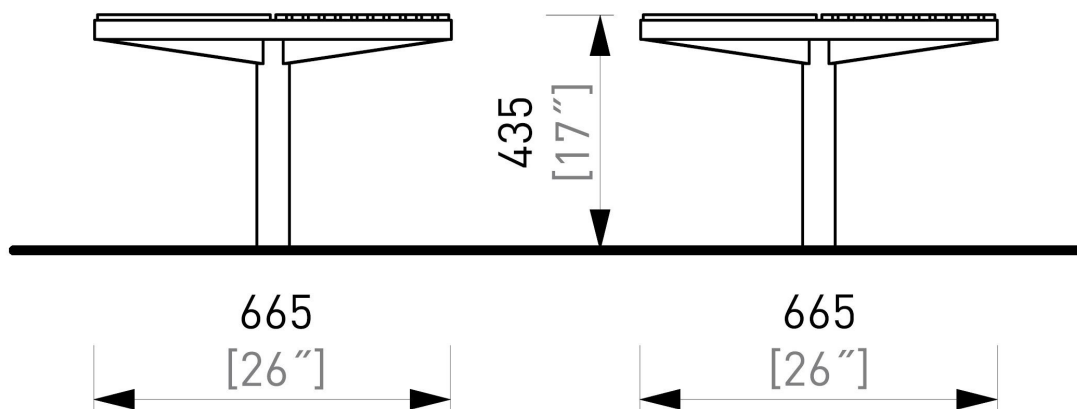

Bois

Bois de robinier

Options

Bois exotique (PIX340t)

Attention

Les dimensions des produits de MM cité sont arrondies. Le fabricant se réserve le droit de modifier les spécifications techniques sans préavis. Les dimensions et les instructions de pose sont obligatoires.

DATE: 06. 08. 2020 V: 02

dimensions in mm [inch]

PIX310 - PIXEL

All rights reserved. Protection of industrial design.