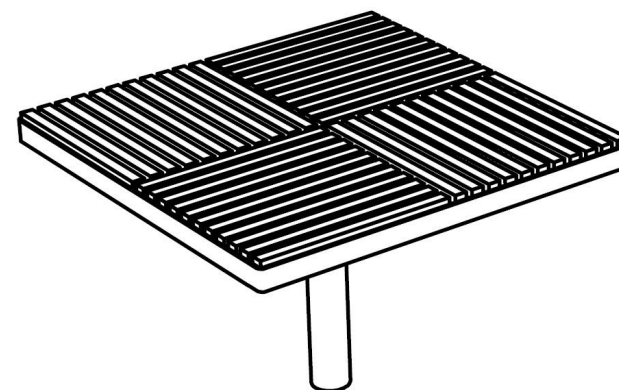

Instructions

Toutes les fournitures de mobilier urbain doivent être ancrées conformément aux instructions techniques du fabricant. Si ces indications ne sont pas respectées, vous encourez un dommage sur le produit et des conséquences humaines.