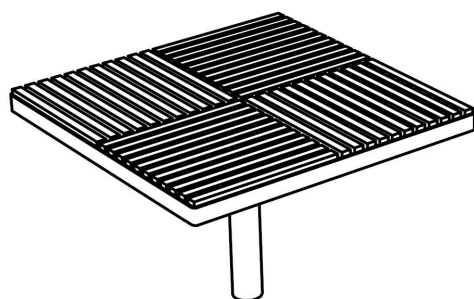

Bois

Bois de robinier

Options

Bois exotique (PIX340t)

Attention

Les dimensions des produits de MM cité sont arrondies. Le fabricant se réserve le droit de modifier les spécifications techniques sans préavis. Les dimensions et les instructions de pose sont obligatoires.

DATE: 06. 08. 2020 V: 02

dimensions in mm [inch]

PIX310 - PIXEL

All rights reserved. Protection of industrial design.