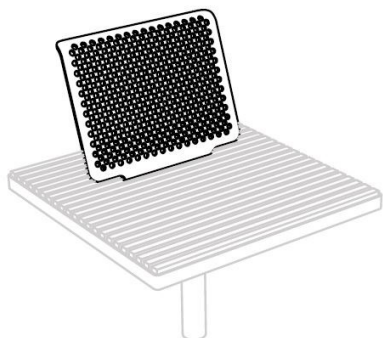

DATE: 06. 08. 2020 V: 02

dimensions in mm [inch]

PIX25 - PIXEL

All rights reserved. Protection of industrial design.