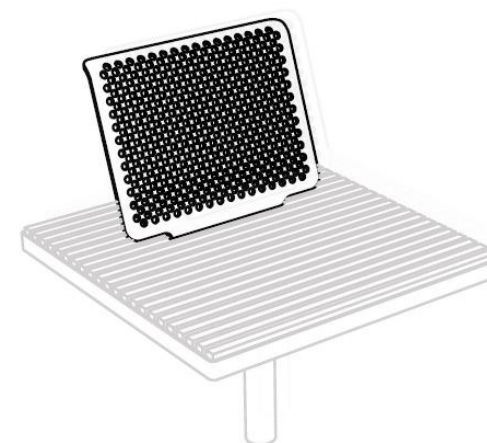

Instructions

Toutes les fournitures de mobilier urbain doivent être fixées conformément aux instructions techniques du fabricant. Si ces indications ne sont pas respectées, vous encourez un dommage sur le produit et des conséquences humaines.