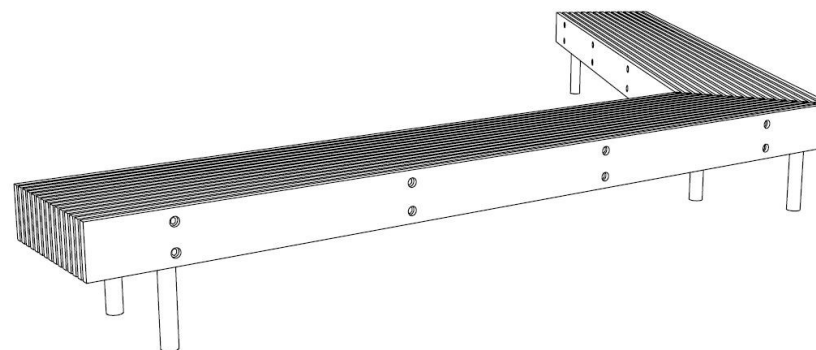

Instructions

Toutes les fournitures de mobilier urbain doivent être fixées conformément aux instructions techniques du fabricant. Si ces indications ne sont pas respectées, vous encourez un dommage sur le produit et des conséquences humaines.