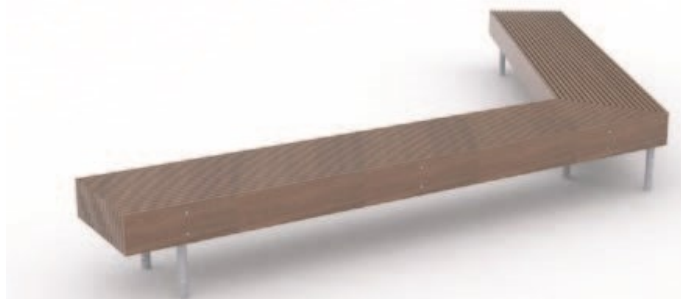

mmcitéfrance

02 97 63 94 31
info@avenir-voirie.fr

Référence : LDW200t

Matière Jatoba

Woody

Banc

Longueur 3 m

Attention

Les dimensions des produits de mmcité sont arrondies. Le fabricant se réserve le droit de modifier les spécifications techniques sans préavis. Les dimensions et les instructions de pose sont obligatoires.

DATE: 3. 6. 2016 V: 02

dimensions in mm

LWD200 - WOODY

All rights reserved. Protection of industrial design.