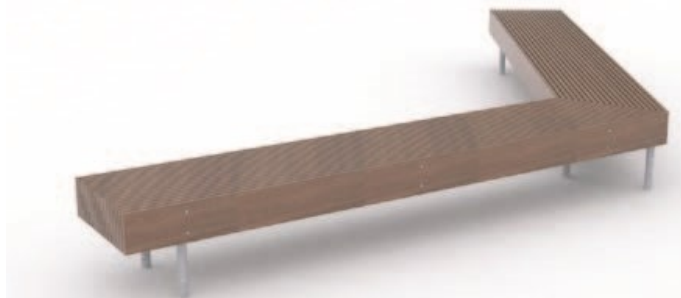

# Woody

Banc

Longueur 3 m

## Description

**Structure :** acier zingué

**Assise :** 15x2 lames en bois de jatoba

**Piètement :** acier

**Poids :** 361 kg

## Options

**Coloris :** hors standard

**Fixation :** librement placé sur le dallage, pieds réglables.

**Assemblage :** Les lames en bois sont fixées à la structure par des boulons en acier inoxydable.