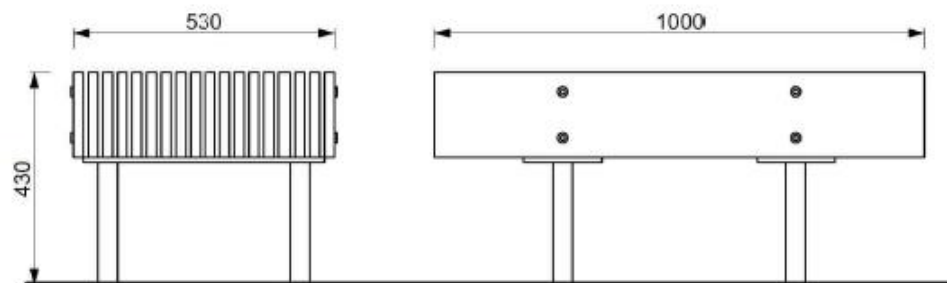

Structure : ensemble de planches en bois reliées par boulons inox .

Assise : 18 lame de bois massif de dimensions 200x20x1000mm.

Piètements : Structure soudée de tôle d'acier d'épaisseur 10 mm et des tubes 40x3,6 mm .

mmcitéfrance

+33 297 639 431
info@avenir-voirie.fr

WOODY

Banquette

longueur de 1,00 m

Références :

LWD112twb pin thermo-traité
LWD112t bois exotique

Attention

Les dimensions des produits de mmcité sont arrondies. Le fabricant se réserve le droit de modifier les spécifications techniques sans préavis. Les dimensions et les instructions de pose sont obligatoires.