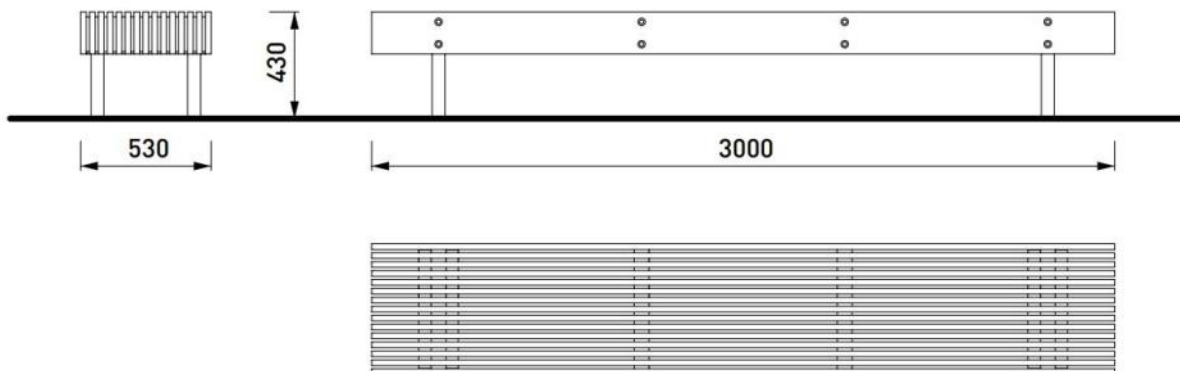

Attention

Les dimensions des produits de MM cité sont arrondies. Le fabricant se réserve le droit de modifier les spécifications techniques sans préavis. Les dimensions et les instructions de pose sont obligatoires.

DATE: 3. 6. 2016 V: 02

dimensions in mm

LWD110 - WOODY

All rights reserved. Protection of industrial design.