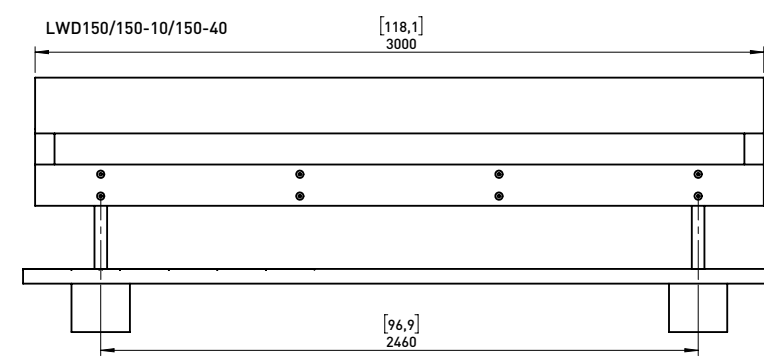

Banquette – 3 m de longueur

Réalisation:	assise en bois massif réalisée avec des planches assemblées par des boulons en inox
Finition:	Bois brut sans revêtement mais ayant subi un traitement contre les insectes
Pléments:	structure soudée en tôle d'acier d'épaisseur 10 mm et des tubes 40x3,6 mm
Assise:	19 lames en bois massif de dimensions 200x20x3000 mm avec une tablette acier
Traitement du bois:	uniquement contre les insectes nuisibles – laissé brut
Fixation:	soit simplement posé sans fixation avec pieds réglables Soit fixation par scellement à l'aide des tiges filetées M12 (non fournies)
Poids:	148 kg

DATE: 14.06. 2017 V: 01
dimensions in mm
LWD110-10 - WOODY
All rights reserved. Protection of industrial design.

Dimensions des produits sont à titre informatif seulement. Le fabricant se réserve le droit de modifier les spécifications techniques sans préavis. Dimensions des fondations et manière de l'implantation du produit sont obligatoire. Ancre écartement dimensions à partir des dimensions du produit livré.

VAR A

VAR B

DATE: 7.11.2016 V: 02
dimensions in mm/inch

LWD - WOODY

All rights reserved. Protection of industrial design.

Dimensions des produits sont à titre informatif seulement.

mmcite.com