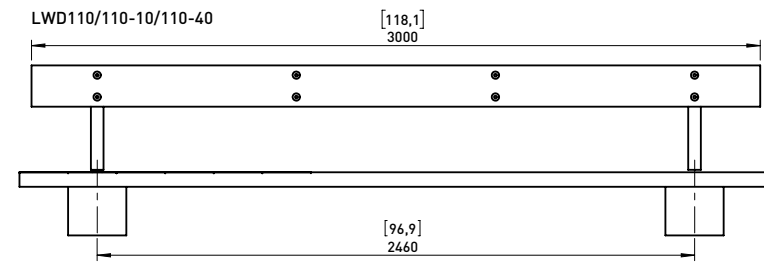

Banquette – 3 m de longueur

Réalisation:	assise en bois massif réalisée avec des planches assemblées par des boulons en inox
Finition:	Bois brut sans revêtement mais ayant subi un traitement contre les insectes
Pléments:	structure soudée en tôle d'acier d'épaisseur 10 mm et des tubes 40x3,6 mm
Assise:	19 lames en bois massif de dimensions 200x20x3000 mm avec une tablette acier
Traitement du bois:	uniquement contre les insectes nuisibles – laissé brut
Fixation:	soit simplement posé sans fixation avec pieds réglables Soit fixation par scellement à l'aide des tiges filetées M12 (non fournies)
Poids:	148 kg

DATE: 14.06. 2017 V: 01
dimensions in mm
LWD110-10 - WOODY
All rights reserved. Protection of industrial design.

Dimensions des produits sont à titre informatif seulement. Le fabricant se réserve le droit de modifier les spécifications techniques sans préavis. Dimensions des fondations et manière de l'implantation du produit sont obligatoire. Ancre écartement dimensions à partir des dimensions du produit livré.

VAR A

VAR B

DATE: 7.11.2016 V: 02
dimensions in mm/inch

LWD - WOODY

All rights reserved. Protection of industrial design.

Dimensions des produits sont à titre informatif seulement.

mmcite.com