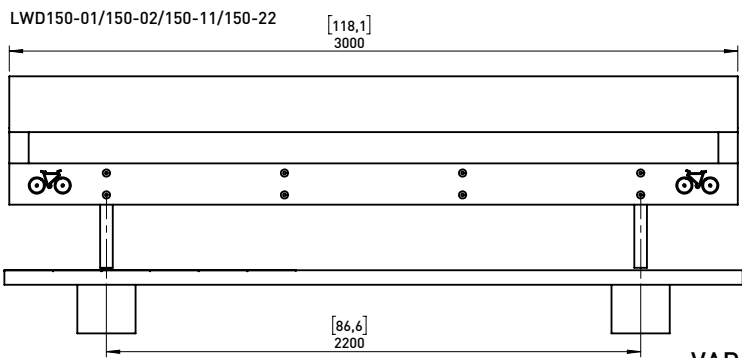

Banquette – 3 m de longueur

Réalisation:	assise en bois massif réalisée avec des planches assemblées par des boulons en inox
Finition:	Bois brut sans revêtement mais ayant subi un traitement contre les insectes
Pléments:	structure soudée en tôle d'acier d'épaisseur 10 mm et des tubes 40x3,6 mm
Assise:	19 lames en bois massif de dimensions 200x20x3000 mm avec une tablette acier
Traitement du bois:	uniquement contre les insectes nuisibles – laissé brut
Fixation:	soit simplement posé sans fixation avec pieds réglables Soit fixation par scellement à l'aide des tiges filetées M12 (non fournies)
Poids:	148 kg

DATE: 14.06. 2017 V: 01
dimensions in mm
LWD110-10 - WOODY
All rights reserved. Protection of industrial design.

Dimensions des produits sont à titre informatif seulement. Le fabricant se réserve le droit de modifier les spécifications techniques sans préavis. Dimensions des fondations et manière de l'implantation du produit sont obligatoire. Ancre écartement dimensions à partir des dimensions du produit livré.

VAR A

VAR B

DATE: 7.11.2016 V: 02
dimensions in mm/inch

LWD - WOODY

All rights reserved. Protection of industrial design.

Dimensions des produits sont à titre informatif seulement.

mmcite.com