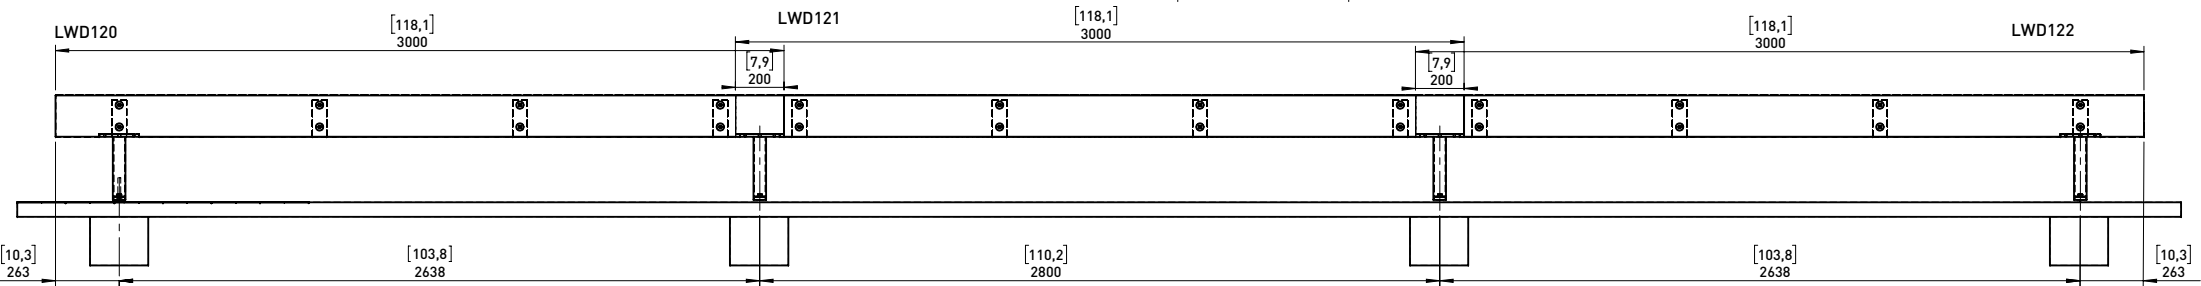

Banquette – 3 m de longueur

Réalisation:	assise en bois massif réalisée avec des planches assemblées par des boulons en inox
Finition:	Bois brut sans revêtement mais ayant subi un traitement contre les insectes
Pléments:	structure soudée en tôle d'acier d'épaisseur 10 mm et des tubes 40x3,6 mm
Assise:	19 lames en bois massif de dimensions 200x20x3000 mm avec une tablette acier
Traitement du bois:	uniquement contre les insectes nuisibles – laissé brut
Fixation:	soit simplement posé sans fixation avec pieds réglables Soit fixation par scellement à l'aide des tiges filetées M12 (non fournies)
Poids:	148 kg

DATE: 14.06. 2017 V: 01
dimensions in mm
LWD110-10 - WOODY
All rights reserved. Protection of industrial design.

Dimensions des produits sont à titre informatif seulement. Le fabricant se réserve le droit de modifier les spécifications techniques sans préavis. Dimensions des fondations et manière de l'implantation du produit sont obligatoire. Ancre écartement dimensions à partir des dimensions du produit livré.

VAR A

VAR B

DATE: 7.11.2016 V: 02
dimensions in mm/inch

LWD - WOODY

All rights reserved. Protection of industrial design.

Dimensions des produits sont à titre informatif seulement.

mmcite.com