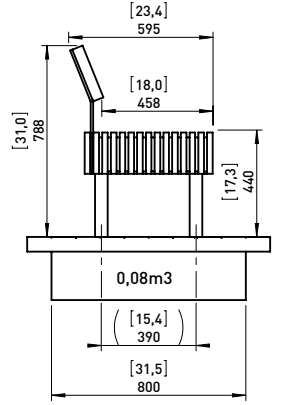

Banquette – 3 m de longueur

Réalisation:	assise en bois massif réalisée avec des planches assemblées par des boulons en inox
Finition:	Bois brut sans revêtement mais ayant subi un traitement contre les insectes
Pléments:	structure soudée en tôle d'acier d'épaisseur 10 mm et des tubes 40x3,6 mm
Assise:	19 lames en bois massif de dimensions 200x20x3000 mm avec une tablette acier
Traitement du bois:	uniquement contre les insectes nuisibles – laissé brut
Fixation:	soit simplement posé sans fixation avec pieds réglables Soit fixation par scellement à l'aide des tiges filetées M12 (non fournies)
Poids:	148 kg

DATE: 14.06. 2017 V: 01
dimensions in mm
LWD110-10 - WOODY
All rights reserved. Protection of industrial design.

Dimensions des produits sont à titre informatif seulement. Le fabricant se réserve le droit de modifier les spécifications techniques sans préavis. Dimensions des fondations et manière de l'implantation du produit sont obligatoire. Ancre écartement dimensions à partir des dimensions du produit livré.

VAR A

VAR B

DATE: 7.11.2016 V: 02
dimensions in mm/inch

LWD - WOODY

All rights reserved. Protection of industrial design.

Dimensions des produits sont à titre informatif seulement.

mmcite.com