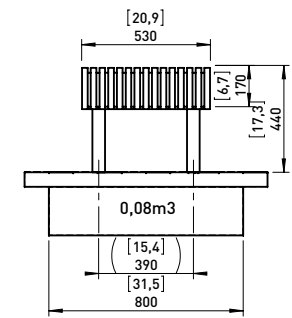

Banquette – 3 m de longueur

Réalisation:	assise en bois massif réalisée avec des planches assemblées par des boulons en inox
Finition:	Bois brut sans revêtement mais ayant subi un traitement contre les insectes
Pléments:	structure soudée en tôle d'acier d'épaisseur 10 mm et des tubes 40x3,6 mm
Assise:	19 lames en bois massif de dimensions 200x20x3000 mm avec une tablette acier
Traitement du bois:	uniquement contre les insectes nuisibles – laissé brut
Fixation:	soit simplement posé sans fixation avec pieds réglables Soit fixation par scellement à l'aide des tiges filetées M12 (non fournies)
Poids:	148 kg

DATE: 14.06. 2017 V: 01
dimensions in mm
LWD110-10 - WOODY
All rights reserved. Protection of industrial design.

Dimensions des produits sont à titre informatif seulement. Le fabricant se réserve le droit de modifier les spécifications techniques sans préavis. Dimensions des fondations et manière de l'implantation du produit sont obligatoire. Ancre écartement dimensions à partir des dimensions du produit livré.

VAR A

VAR B

DATE: 7.11.2016 V: 02
dimensions in mm/inch

LWD - WOODY

All rights reserved. Protection of industrial design.

Dimensions des produits sont à titre informatif seulement.

mmcite.com