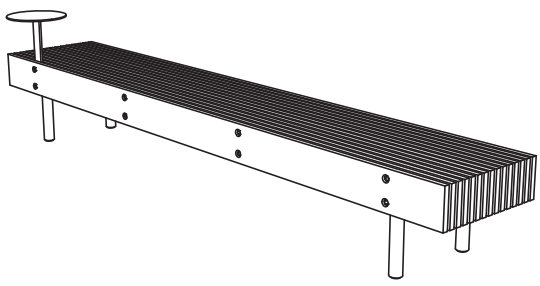

mmcitéfrance

16, place Théodore Fantin Latour
56000 VANNES
→ 00 33 (0) 297 639 431
☎ 00 33 (0) 972 116 139
info@avenir-voirie.fr
www.avenir-voirie.fr

DATE: 14.06. 2017 V: 01
dimensions in mm
LWD110-10 - WOODY
All rights reserved. Protection of industrial design.

Dimensions des produits sont à titre informatif seulement. Le fabricant se réserve le droit de modifier les spécifications techniques sans préavis. Dimensions des fondations et manière de l'implantation du produit sont obligatoire. Ancre écartement dimensions à partir des dimensions du produit livré.