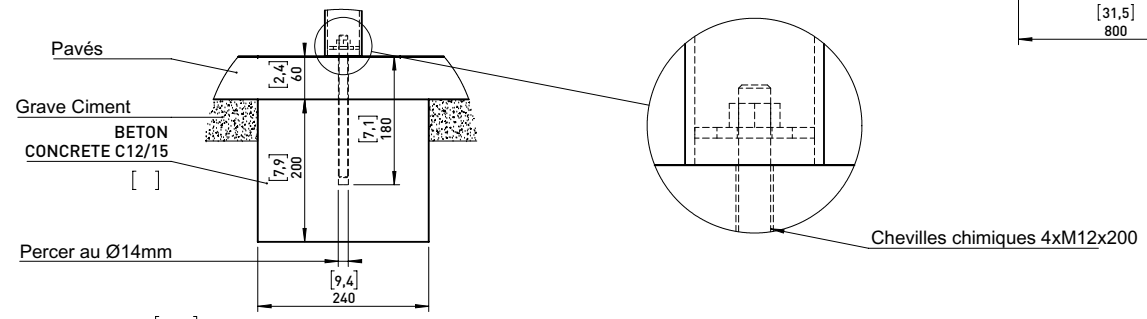

Banquette – 3 m de longueur

Réalisation:	assise en bois massif réalisée avec des planches assemblées par des boulons en inox
Finition:	Bois brut sans revêtement mais ayant subi un traitement contre les insectes
Pléments:	structure soudée en tôle d'acier d'épaisseur 10 mm et des tubes 40x3,6 mm
Assise:	19 lames en bois massif de dimensions 200x20x3000 mm avec une tablette acier
Traitement du bois:	uniquement contre les insectes nuisibles – laissé brut
Fixation:	soit simplement posé sans fixation avec pieds réglables Soit fixation par scellement à l'aide des tiges filetées M12 (non fournies)
Poids:	148 kg

DATE: 14.06. 2017 V: 01
dimensions in mm
LWD110-10 - WOODY
All rights reserved. Protection of industrial design.

Dimensions des produits sont à titre informatif seulement. Le fabricant se réserve le droit de modifier les spécifications techniques sans préavis. Dimensions des fondations et manière de l'implantation du produit sont obligatoire. Ancre écartement dimensions à partir des dimensions du produit livré.

VAR A

VAR B

DATE: 7.11.2016 V: 02
dimensions in mm/inch

LWD - WOODY

All rights reserved. Protection of industrial design.

Dimensions des produits sont à titre informatif seulement.

mmcite.com