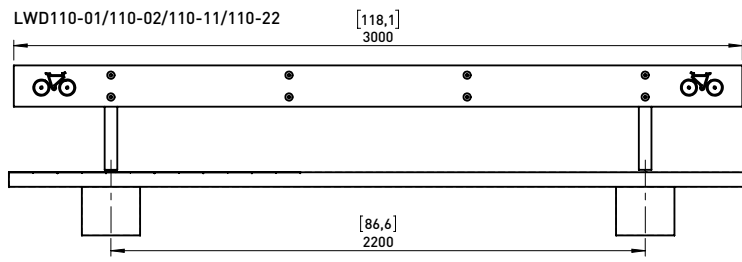

Banquette – 3 m de longueur

Réalisation:	assise en bois massif réalisée avec des planches assemblées par des boulons en inox
Finition:	Bois brut sans revêtement mais ayant subi un traitement contre les insectes
Pléments:	structure soudée en tôle d'acier d'épaisseur 10 mm et des tubes 40x3,6 mm
Assise:	19 lames en bois massif de dimensions 200x20x3000 mm avec une tablette acier
Traitement du bois:	uniquement contre les insectes nuisibles – laissé brut
Fixation:	soit simplement posé sans fixation avec pieds réglables Soit fixation par scellement à l'aide des tiges filetées M12 (non fournies)
Poids:	148 kg

DATE: 14.06. 2017 V: 01
dimensions in mm
LWD110-10 - WOODY
All rights reserved. Protection of industrial design.

Dimensions des produits sont à titre informatif seulement. Le fabricant se réserve le droit de modifier les spécifications techniques sans préavis. Dimensions des fondations et manière de l'implantation du produit sont obligatoire. Ancre écartement dimensions à partir des dimensions du produit livré.

VAR A

VAR B

DATE: 7.11.2016 V: 02
dimensions in mm/inch

LWD - WOODY

All rights reserved. Protection of industrial design.

Dimensions des produits sont à titre informatif seulement.

mmcite.com