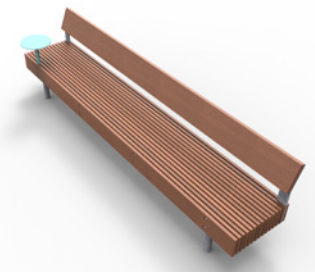

DATE: 14.06. 2017 V: 01
dimensions in mm
LWD110-10 - WOODY
All rights reserved. Protection of industrial design.

Dimensions des produits sont à titre informatif seulement. Le fabricant se réserve le droit de modifier les spécifications techniques sans préavis. Dimensions des fondations et manière de l'implantation du produit sont obligatoire. Ancre écartement dimensions à partir des dimensions du produit livré.