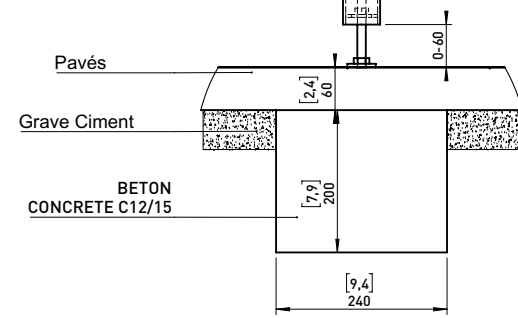

Banquette – 3 m de longueur

Réalisation:	assise en bois massif réalisée avec des planches assemblées par des boulons en inox
Finition:	Bois brut sans revêtement mais ayant subi un traitement contre les insectes
Pléments:	structure soudée en tôle d'acier d'épaisseur 10 mm et des tubes 40x3,6 mm
Assise:	19 lames en bois massif de dimensions 200x20x3000 mm avec une tablette acier
Traitement du bois:	uniquement contre les insectes nuisibles – laissé brut
Fixation:	soit simplement posé sans fixation avec pieds réglables Soit fixation par scellement à l'aide des tiges filetées M12 (non fournies)
Poids:	148 kg

DATE: 14.06. 2017 V: 01
dimensions in mm
LWD110-10 - WOODY
All rights reserved. Protection of industrial design.

Dimensions des produits sont à titre informatif seulement. Le fabricant se réserve le droit de modifier les spécifications techniques sans préavis. Dimensions des fondations et manière de l'implantation du produit sont obligatoire. Ancre écartement dimensions à partir des dimensions du produit livré.

VAR A

VAR B

DATE: 7.11.2016 V: 02
dimensions in mm/inch

LWD - WOODY

All rights reserved. Protection of industrial design.

Dimensions des produits sont à titre informatif seulement.

mmcite.com