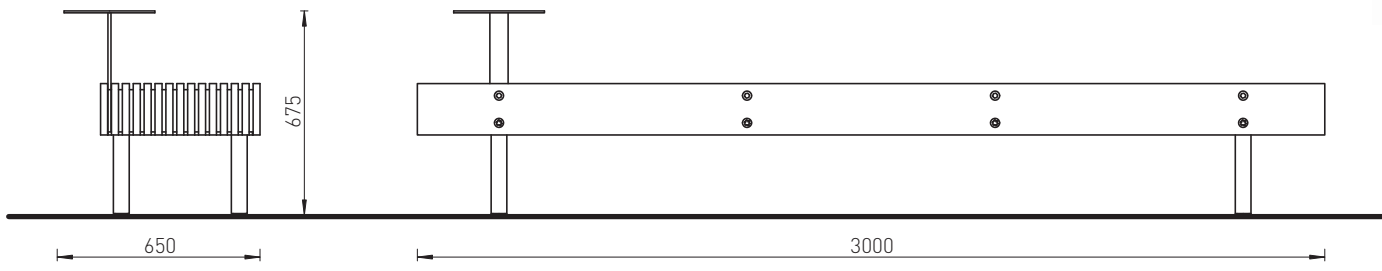

Banquette – 3 m de longueur

Réalisation:	assise en bois massif réalisée avec des planches assemblées par des boulons en inox
Finition:	Bois brut sans revêtement mais ayant subi un traitement contre les insectes
Pléments:	structure soudée en tôle d'acier d'épaisseur 10 mm et des tubes 40x3,6 mm
Assise:	19 lames en bois massif de dimensions 200x20x3000 mm avec une tablette acier
Traitement du bois:	uniquement contre les insectes nuisibles – laissé brut
Fixation:	soit simplement posé sans fixation avec pieds réglables Soit fixation par scellement à l'aide des tiges filetées M12 (non fournies)
Poids:	148 kg

DATE: 14.06. 2017 V: 01
dimensions in mm
LWD110-10 - WOODY
All rights reserved. Protection of industrial design.

Dimensions des produits sont à titre informatif seulement. Le fabricant se réserve le droit de modifier les spécifications techniques sans préavis. Dimensions des fondations et manière de l'implantation du produit sont obligatoire. Ancre écartement dimensions à partir des dimensions du produit livré.

VAR A

VAR B

DATE: 7.11.2016 V: 02
dimensions in mm/inch

LWD - WOODY

All rights reserved. Protection of industrial design.

Dimensions des produits sont à titre informatif seulement.

mmcite.com