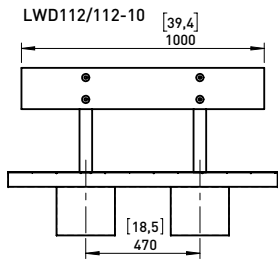

Banquette – 3 m de longueur

Réalisation:	assise en bois massif réalisée avec des planches assemblées par des boulons en inox
Finition:	Bois brut sans revêtement mais ayant subi un traitement contre les insectes
Pléments:	structure soudée en tôle d'acier d'épaisseur 10 mm et des tubes 40x3,6 mm
Assise:	19 lames en bois massif de dimensions 200x20x3000 mm avec une tablette acier
Traitement du bois:	uniquement contre les insectes nuisibles – laissé brut
Fixation:	soit simplement posé sans fixation avec pieds réglables Soit fixation par scellement à l'aide des tiges filetées M12 (non fournies)
Poids:	148 kg

DATE: 14.06. 2017 V: 01
dimensions in mm
LWD110-10 - WOODY
All rights reserved. Protection of industrial design.

Dimensions des produits sont à titre informatif seulement. Le fabricant se réserve le droit de modifier les spécifications techniques sans préavis. Dimensions des fondations et manière de l'implantation du produit sont obligatoire. Ancre écartement dimensions à partir des dimensions du produit livré.

VAR A

VAR B

DATE: 7.11.2016 V: 02
dimensions in mm/inch

LWD - WOODY

All rights reserved. Protection of industrial design.

Dimensions des produits sont à titre informatif seulement.

mmcite.com