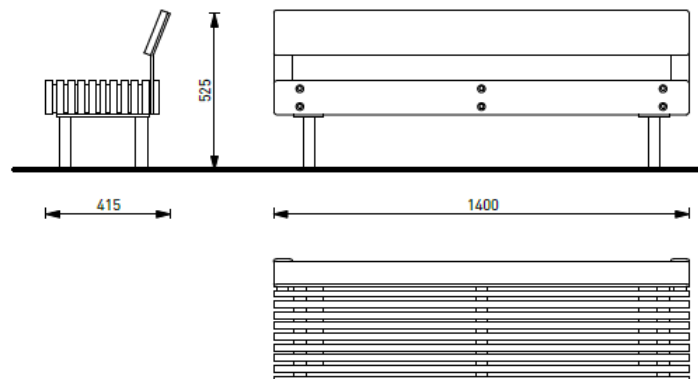

Attention

Les dimensions des produits de MM cité sont arrondies. Le fabricant se réserve le droit de modifier les spécifications techniques sans préavis. Les dimensions et les instructions de pose sont obligatoires.

DATE: 9. 1. 2020 V: 01

dimensions in mm

LWB150 - WOODY

All rights reserved. Protection of industrial design.