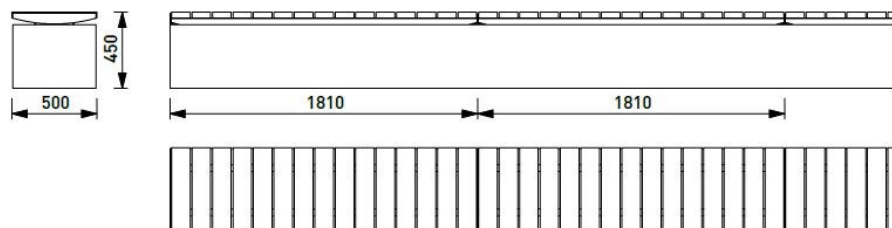

Pin

Jatoba

Description

Structure : acier

Assise : lames en bois de pin ou jatoba

Dimensions : longueur 1810 mm, hauteur 450 mm, largeur 500 mm

Piètement : 2 parois latérales soudées de tubes d'acier

Pièces de fixation : extrémités (LVZ60) , centrale (LVZ61)

Vera solo

Banquette modulable droite
Longueur assise 1m80

Matière assise

Attention

Les dimensions des produits de mmcité sont arrondies. Le fabricant se réserve le droit de modifier les spécifications techniques sans préavis. Les dimensions et les instructions de pose sont obligatoires.

DATE: 3. 4. 2018 V: 01
dimensions in mm

LVS30 / LVZ60 / LVZ61 - VERA SOLO

All rights reserved. Protection of industrial design.