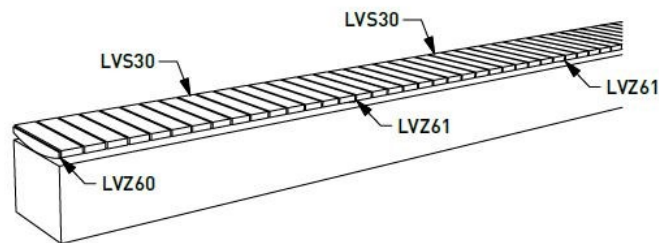

Pin

Jatoba

Description

Structure : acier

Assise : lames en bois de pin ou jatoba

Dimensions : longueur 1810 mm, hauteur 450 mm, largeur 500 mm

Piètement : 2 parois latérales soudées de tubes d'acier

Pièces de fixation : extrémités (LVZ60) , centrale (LVZ61)

Finition : thermolaquage

Options

Coloris : hors standard

Fixation : ancrage sur muret par tiges filetées (non fournies)

Coloris standard : peinture mate grenée fin, voir coloris standards en téléchargeant la palette à l'adresse suivante : https://www.avenir-voirie.fr/wp-content/article_pdfs/COUL.pdf autres coloris en option moyennant une plus-value selon quantité.

Vera solo

Banquette modulable droite
Longueur assise 1m80

Matière assise

Attention

Les dimensions des produits de mmcité sont arrondies. Le fabricant se réserve le droit de modifier les spécifications techniques sans préavis. Les dimensions et les instructions de pose sont obligatoires.