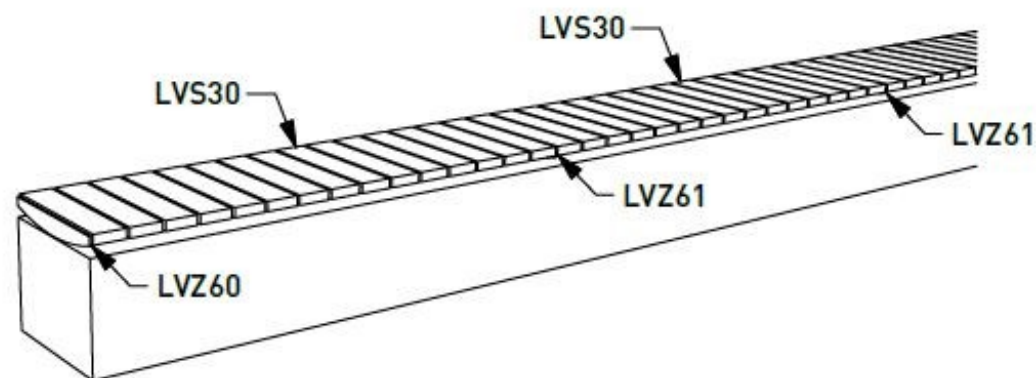

Pin

Jatoba

Description

Structure : acier

Assise : lames en bois de pin ou jatoba

Dimensions : longueur 1810 mm, hauteur 450 mm, largeur 500 mm

Piètement : 2 parois latérales soudées de tubes d'acier

Pièces de fixation : extrémités (LVZ60) , centrale (LVZ61)

Finition : thermolaquage

Options

Coloris : hors standard

Fixation : ancrage sur muret par tiges filetées (non fournies)

Coloris standard : peinture mate grenée fin, voir coloris standards en téléchargeant la palette à l'adresse suivante : https://www.avenir-voirie.fr/wp-content/article_pdfs/COUL.pdf autres coloris en option moyennant une plus-value selon quantité.

Vera solo

Banquette modulable droite
Longueur assise 1m80

Matière assise

Attention

Les dimensions des produits de mmcité sont arrondies. Le fabricant se réserve le droit de modifier les spécifications techniques sans préavis. Les dimensions et les instructions de pose sont obligatoires.