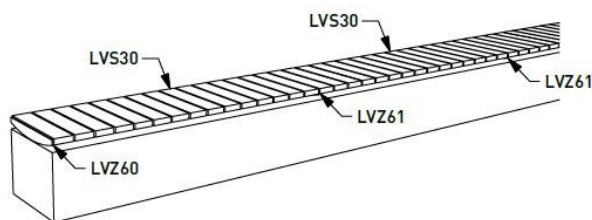

Pin

Jatoba

Description

Structure : acier

Assise : lames en bois de pin ou jatoba

Dimensions : longueur 1810 mm, hauteur 450 mm, largeur 500 mm

Piètement : 2 parois latérales soudées de tubes d'acier

Pièces de fixation : extrémités (LVZ60) , centrale (LVZ61)

Finition : thermolaquage

Options

Coloris : hors standard

Fixation : ancrage sur muret par tiges filetées (non fournies)

Coloris standard : peinture mate grenée fin, voir coloris standards en téléchargeant la palette à l'adresse suivante : https://www.avenir-voirie.fr/wp-content/article_pdfs/COUL.pdf autres coloris en option moyennant une plus-value selon quantité.

Vera solo

Banquette modulable droite
Longueur assise 1m80

Matière assise

Attention

Les dimensions des produits de mmcité sont arrondies. Le fabricant se réserve le droit de modifier les spécifications techniques sans préavis. Les dimensions et les instructions de pose sont obligatoires.