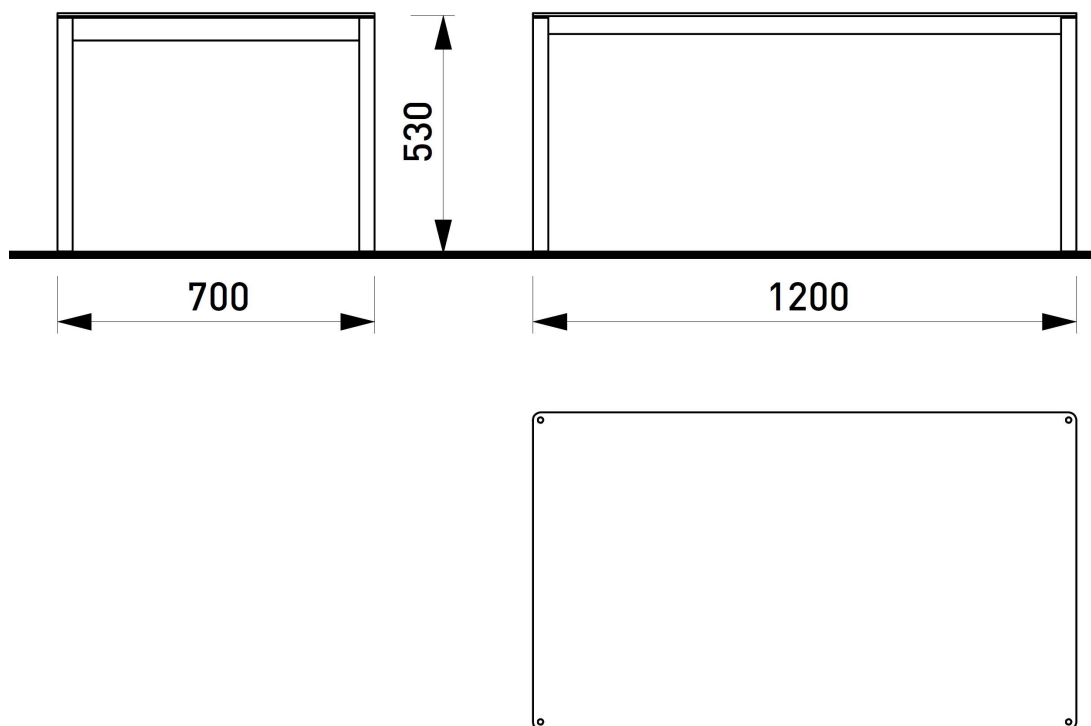

### Description

**Structure :** acier

**Plaque:** HPL

**Piètement:** 2 parois latérales soudées de tubes d'acier

**Finition :** thermolaquage

**Poids :** 17,7 kg

# Vera

Table enfants

Longueur 1,2 m

Référence : LB920

Matière  HPL

DATE: 6. 4. 2018 V: 01

dimensions in mm