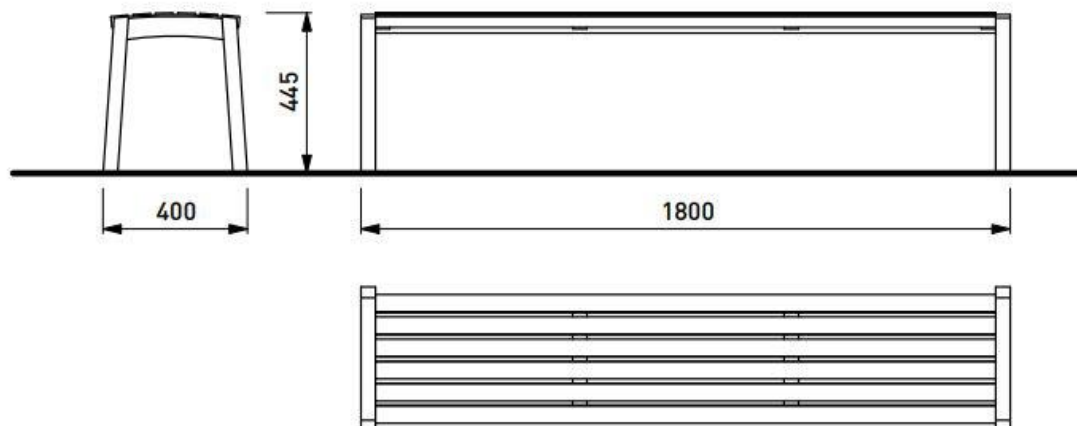

Attention

Les dimensions des produits de mmcité sont arrondies. Le fabricant se réserve le droit de modifier les spécifications techniques sans préavis. Les dimensions et les instructions

DATE: 30.03.2015 V: 01

dimensions in mm

LV711 - VERA

All rights reserved. Protection of industrial design.