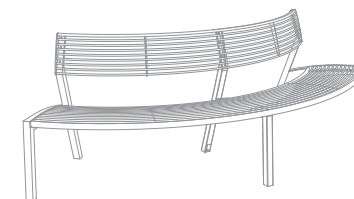

LV 530

VERA

www.mmcite.com