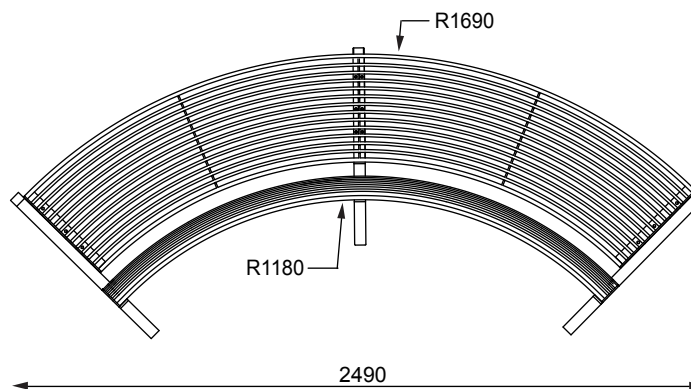

mmcitéfrance

AVENIR VOIRIE

16, place Théodore Fantin Latour

56000 VANNES

→ 00 33 (0) 297 639 431

☎ 00 33 (0) 972 116 139

info@avenir-voirie.fr

www.avenir-voirie.fr

LV 530

VERA

www.mmcite.com