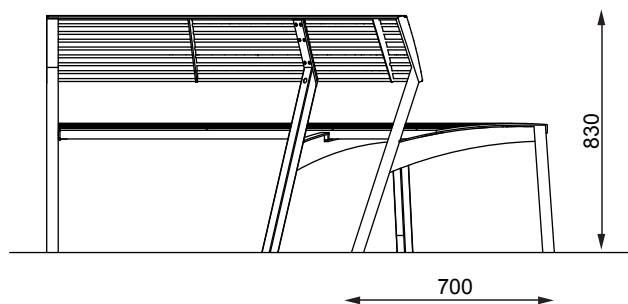

mmcitéfrance

AVENIR VOIRIE

16, place Théodore Fantin Latour

56000 VANNES

→ 00 33 (0) 297 639 431

☎ 00 33 (0) 972 116 139

info@avenir-voirie.fr

www.avenir-voirie.fr

LV 530

VERA

www.mmcite.com