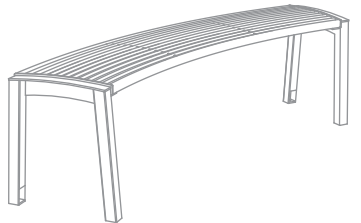

## Banquette VERA LV510

Banquette de forme concave 1,5 m de longueur

Spécification: structure en acier, assise en grille de tube d'acier laqué le Banquette forme arc de cercle -

Finition: structure en acier des parois latérales zinguées et thermolaquée

Fixation: fixation dans la dalle en béton à l'aide des tiges filetées M8 Poids: 23 kg

Option: coloris hors standard assise en acier inoxydable

mmcitéfrance

16, place Théodore Fantin Latour  
56000 VANNES  
☎ 00 33 (0) 297 639 431  
☎ 00 33 (0) 972 116 139  
[info@avenir-voirie.fr](mailto:info@avenir-voirie.fr)  
[www.avenir-voirie.fr](http://www.avenir-voirie.fr)