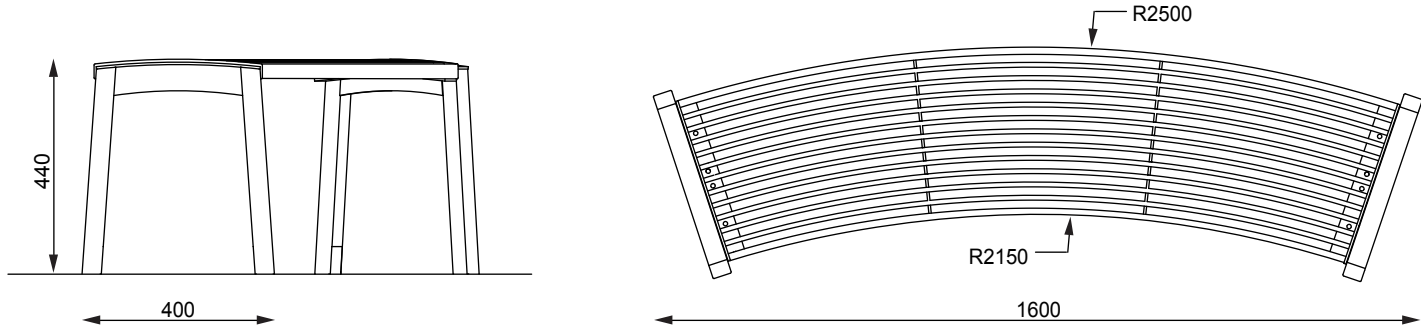

mmcitéfrance

16, place Théodore Fantin Latour
56000 VANNES
☎ 00 33 (0) 297 639 431
☎ 00 33 (0) 972 116 139
info@avenir-voirie.fr
www.avenir-voirie.fr

LV510
VERA
www.mmcite.com