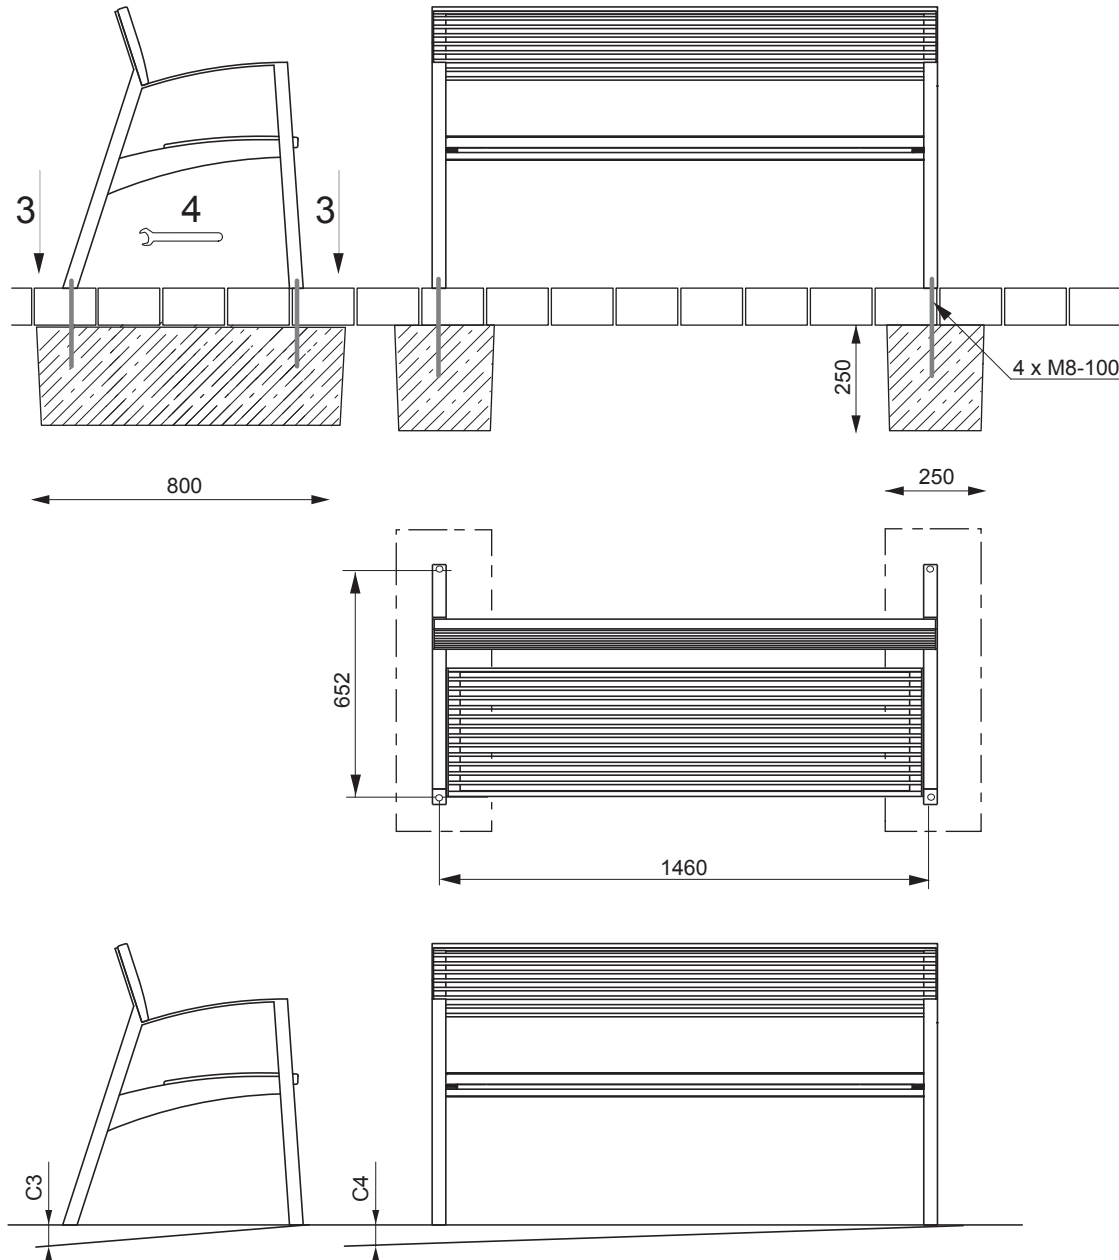

mmcitéfrance

AVENIR VOIRIE

16, place Théodore Fantin Latour

56000 VANNES

→ 00 33 (0) 297 639 431

☎ 00 33 (0) 972 116 139

info@avenir-voirie.fr

www.avenir-voirie.fr

LV255

VERA

www.mmcite.com