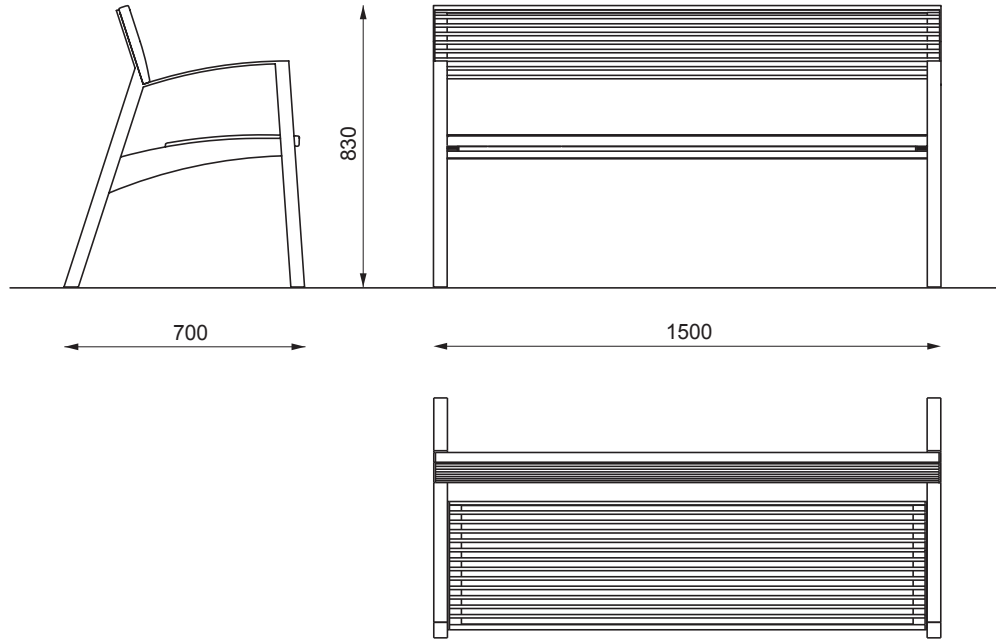

mmcitéfrance

AVENIR VOIRIE

16, place Théodore Fantin Latour
56000 VANNES

→ 00 33 (0) 297 639 431

☎ 00 33 (0) 972 116 139

info@avenir-voirie.fr

www.avenir-voirie.fr

LV255

VERA

www.mmcite.com