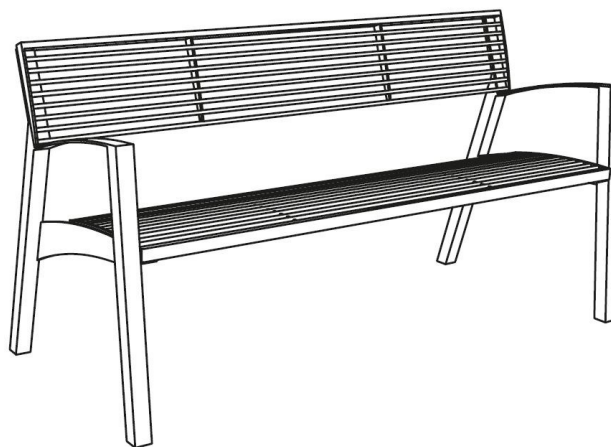

mmcitéfrance

02 97 63 94 31
info@avenir-voirie.fr

Vera

Banc

Longueur 1,5 m

Référence : LV255

Matière Acier