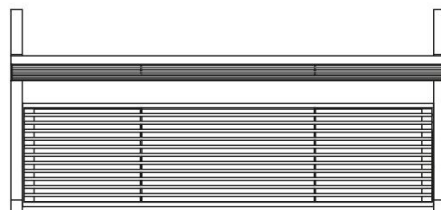

Attention

Les dimensions des produits de mmcité sont arrondies. Le fabricant se réserve le droit de modifier les spécifications techniques sans préavis. Les dimensions et les instructions de pose sont obligatoires.

DATE: 09.07.2019 V:01
TECHNICAL SPECIFICATIONS

VERA LV255

All rights reserved. Protection of industrial design.