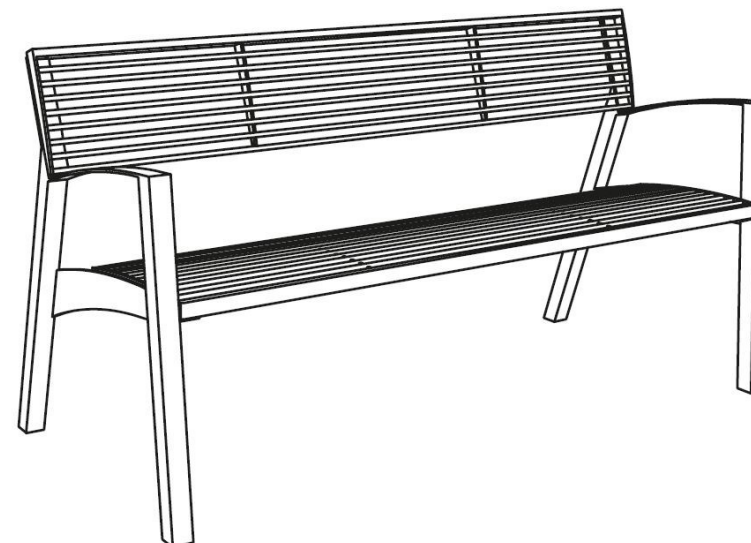

Instructions

Toutes les fournitures de mobilier urbain doivent être fixées conformément aux instructions techniques du fabricant. Si ces indications ne sont pas respectées, vous encourez un dommage sur le produit et des conséquences humaines.