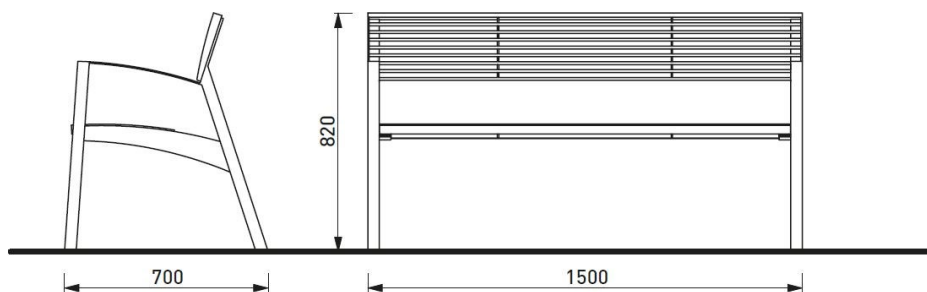

Attention

Les dimensions des produits de mmcité sont arrondies. Le fabricant se réserve le droit de modifier les spécifications techniques sans préavis. Les dimensions et les instructions de pose sont obligatoires.

DATE: 09.07.2019 V:01
TECHNICAL SPECIFICATIONS

VERA LV255

All rights reserved. Protection of industrial design.