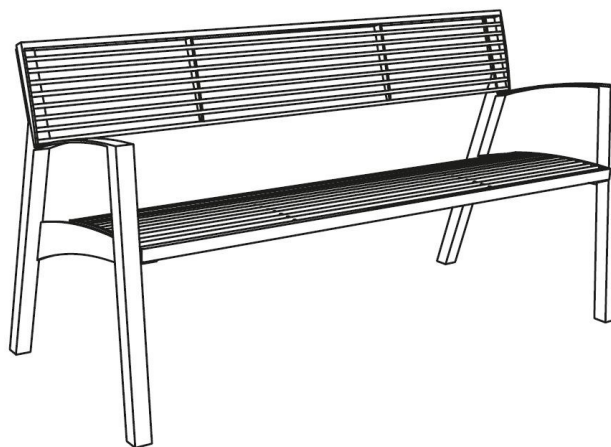

mmcitéfrance

02 97 63 94 31
info@avenir-voirie.fr

Vera

Banc

Longueur 1,5 m

Référence : LV255

Matière

Acier

Description

Structure : acier thermolaqué

Assise : ronds en acier thermolaqué

Piètement : 2 parois latérales soudées de tubes d'acier

Finition : thermo laquage

Poids : 40 kg

Options

Coloris : hors standard