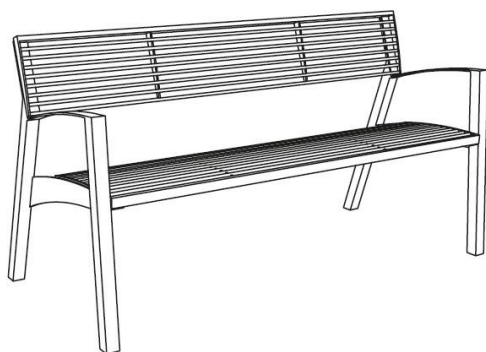

Description

Structure : acier thermolaqué

Assise : ronds en acier thermolaqué

Piètement : 2 parois latérales soudées de tubes d'acier

Finition : thermo laquage

Poids : 40 kg

Options

Coloris : hors standard

mmcitéfrance

02 97 63 94 31
info@avenir-voirie.fr

Vera

Banc

Longueur 1,5 m

Référence : LV255

Matière  Acier

Attention