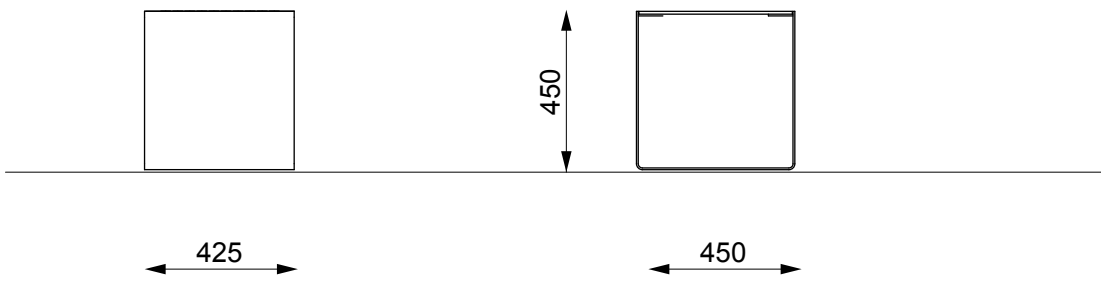

mmcitéfrance

AVENIR VOIRIE

16, place Théodore Fantin Latour

56000 VANNES

→ 00 33 (0) 297 639 431

☎ 00 33 (0) 972 116 139

info@avenir-voirie.fr

www.avenir-voirie.fr

LR 450

RADIUM