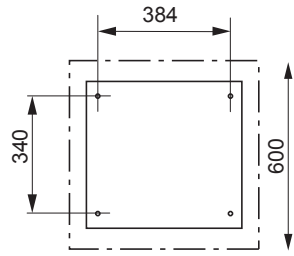

LR 450

RADIUM