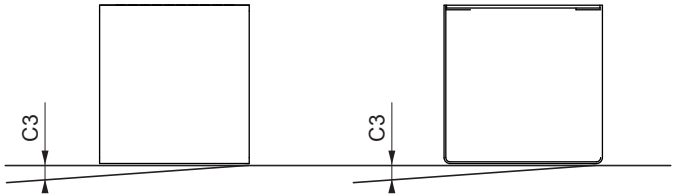

mmcitéfrance

AVENIR VOIRIE

16, place Théodore Fantin Latour

56000 VANNES

→ 00 33 (0) 297 639 431

☎ 00 33 (0) 972 116 139

info@avenir-voirie.fr

www.avenir-voirie.fr

LR 450

RADIUM