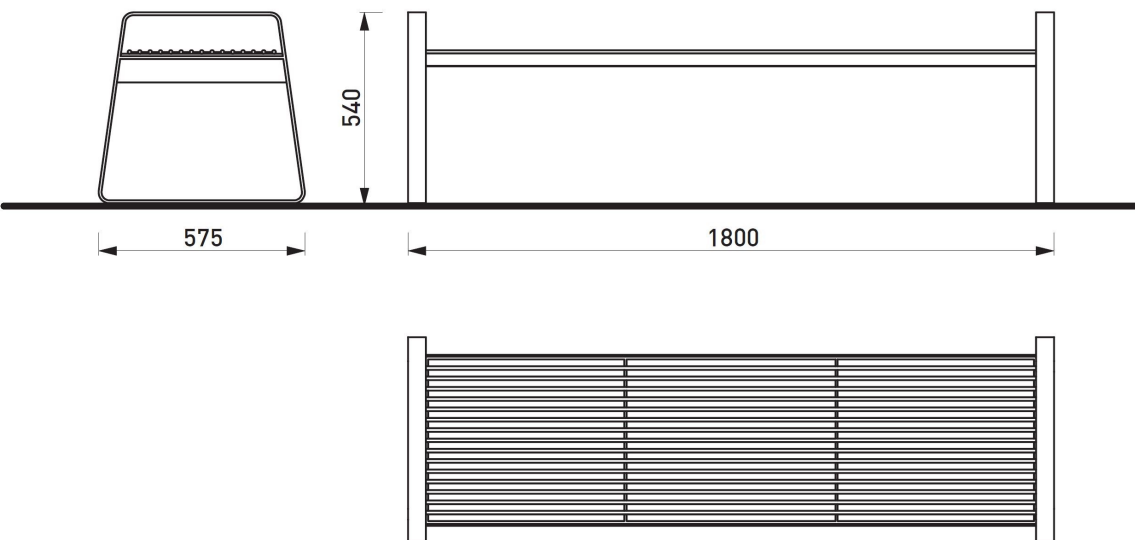

# Preva urbana

Banquette

Longueur 1,80 m

Référence : LPU221

Matière

Tiges d'acier