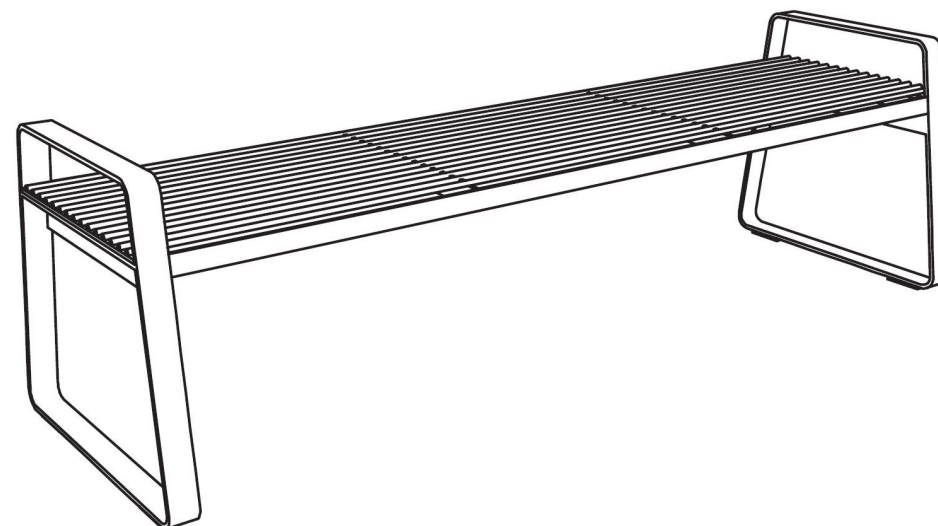

Instructions

Toutes les fournitures de mobilier urbain doivent être fixées conformément aux instructions techniques du fabricant. Si ces indications ne sont pas respectées, vous encourez un dommage sur le produit et des conséquences humaines.