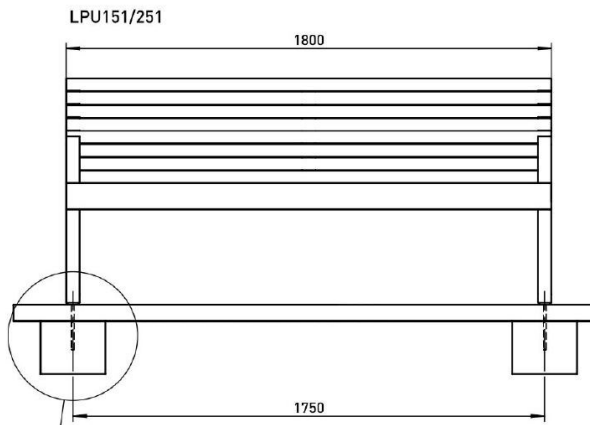

TECHNICAL SPECIFICATIONS 3/5
LPU - PREVA URBANA