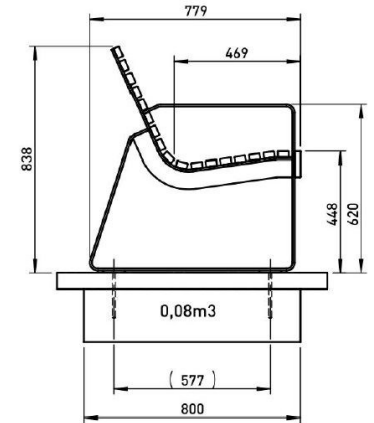

TECHNICAL SPECIFICATIONS 3/5
LPU - PREVA URBANA