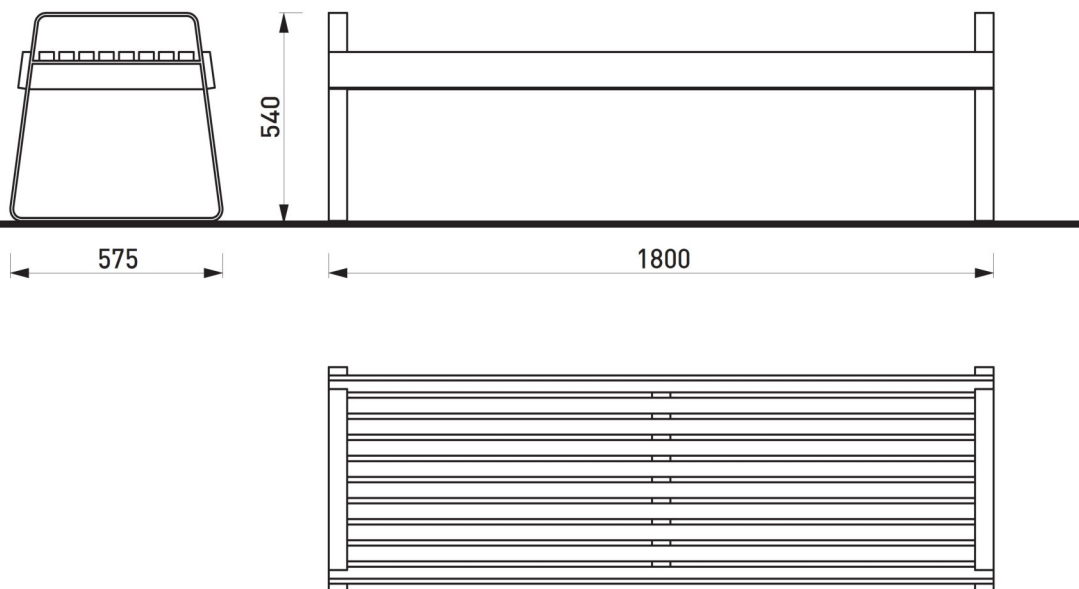

Attention

Les dimensions des produits de mmcité sont arrondies. Le fabricant se réserve le droit de modifier les spécifications techniques sans préavis. Les dimensions et les instructions de pose sont obligatoires.

TECHNICAL SPECIFICATIONS 2/5
LPU121 - PREVA URBANA