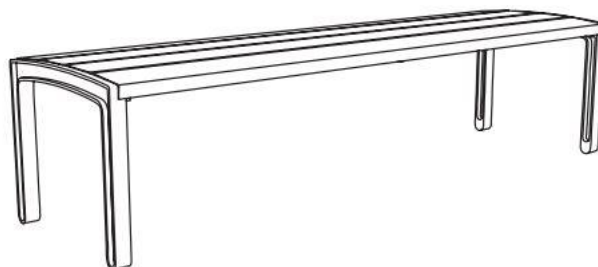

Assise : 4 lames en resysta de dimensions 1800x120x33 mm

Finition : brut

Poids : 35,3 kg

Options : Thermolaquage sur piètements

Fixation : ancrage par tiges filetées M8 (non fournies)

Assemblage : boulons en acier inoxydable

miela

Banquette

Longueur 1,85 m

Matière

Resysta

Attention

Les dimensions des produits de mmcité sont arrondies. Le fabricant se réserve le droit de modifier les spécifications techniques sans préavis. Les dimensions et les instructions de pose sont obligatoires.