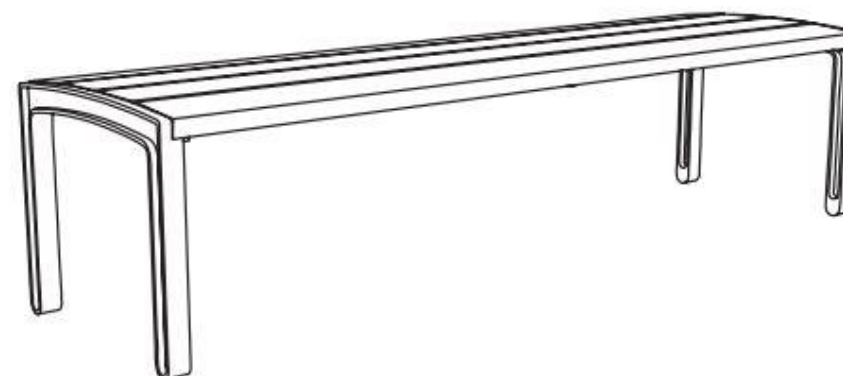

miela

Banquette

Longueur 1,85 m

Référence : LME111y

Matière

Resysta

Description

Structure et piètements : moulages d'alliage d'Aluminium

Assise : 4 lames en resysta de dimensions 1800x120x33 mm

Finition : brut

Poids : 35,3 kg

Options : Thermolaquage sur piètements

Fixation : ancrage par tiges filetées M8 (non fournies)

Assemblage : boulons en acier inoxydable

miela

Banquette

Longueur 1,85 m

Matière

Resysta

Attention

Les dimensions des produits de mmcité sont arrondies. Le fabricant se réserve le droit de modifier les spécifications techniques sans préavis. Les dimensions et les instructions de pose sont obligatoires.