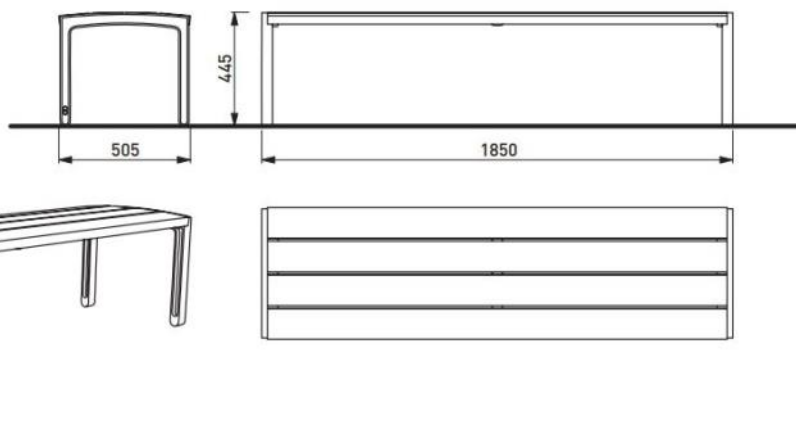

miela

Banquette

Longueur 1,85 m

Matière

Resysta

Attention

Les dimensions des produits de mmcité sont arrondies. Le fabricant se réserve le droit de modifier les spécifications techniques sans préavis. Les dimensions et les instructions de pose sont obligatoires.