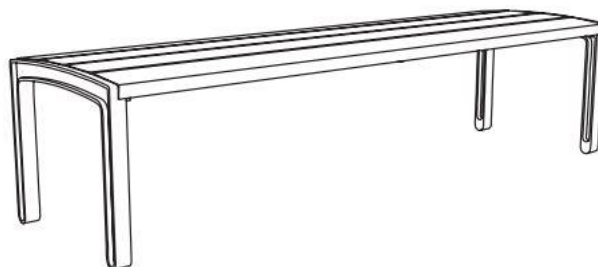

miela

Banquette

Longueur 1,85 m

Référence : LME111y

Matière

Resysta

Description

Structure et piètements : moulages d'alliage d'Aluminium

Assise : 4 lames en resysta de dimensions 1800x120x33 mm

Finition : brut

Poids : 35,3 kg

Options : Thermolaquage sur piètements

Fixation : ancrage par tiges filetées M8 (non fournies)

Assemblage : boulons en acier inoxydable

miela

Banquette

Longueur 1,85 m

Matière

Resysta

Attention

Les dimensions des produits de mmcité sont arrondies. Le fabricant se réserve le droit de modifier les spécifications techniques sans préavis. Les dimensions et les instructions de pose sont obligatoires.