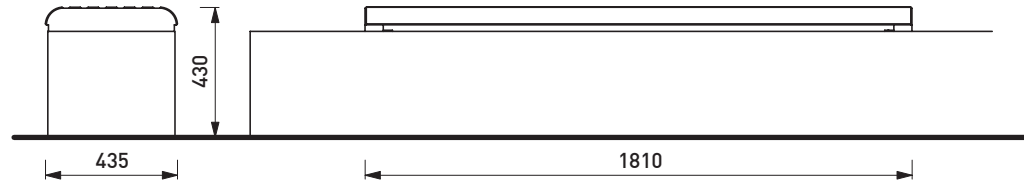

FORMA LF351

Banquette – longueur 1,8 m

Réalisation: structure en acier supportant des lames en bois fixées par boulons inox pose sur support en béton

Finition: acier galvanisé et thermolaqué

Fixation: consoles en tôle d'acier découpée au laser épaisseur 3 et 4 mm

Fixation: pose sur muret béton à l'aide des tiges filetées M8 (non fournies)

Poids: 26 kg

Variantes :

LF351b	bois de pin
LF351r	bois d'acacia
LF351t	bois jatoba

mmcitéfrance

16, place Théodore Fantin Latour
56000 VANNES
→ 00 33 (0) 297 639 431
☎ 00 33 (0) 972 116 139
info@avenir-voirie.fr
www.avenir-voirie.fr