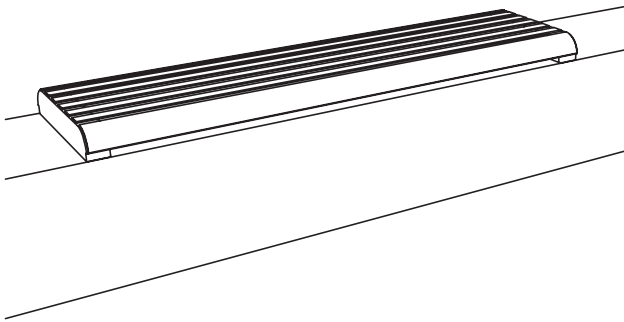

FORMA LF351

Banquette – longueur 1,8 m

Réalisation: structure en acier supportant des lames en bois fixées par boulons inox pose sur support en béton

Finition: acier galvanisé et thermolaqué

Fixation: consoles en tôle d'acier découpée au laser épaisseur 3 et 4 mm

Fixation: pose sur muret béton à l'aide des tiges filetées M8 (non fournies)

Poids: 26 kg

Variantes :

LF351b	bois de pin
LF351r	bois d'acacia
LF351t	bois jatoba

mmcitéfrance

16, place Théodore Fantin Latour
56000 VANNES
→ 00 33 (0) 297 639 431
☎ 00 33 (0) 972 116 139
info@avenir-voirie.fr
www.avenir-voirie.fr