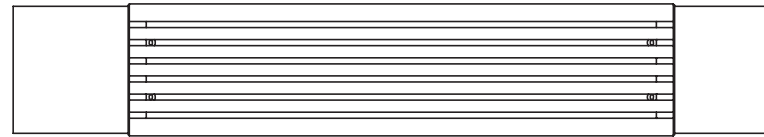

Fixation: pose sur muret béton à l'aide des tiges filetées M8 (non fournies)

Poids: 26 kg

Variantes :

LF351b	bois de pin
LF351r	bois d'acacia
LF351t	bois jatoba

mmcitéfrance

16, place Théodore Fantin Latour
56000 VANNES
→ 00 33 (0) 297 639 431
☎ 00 33 (0) 972 116 139
info@avenir-voirie.fr
www.avenir-voirie.fr