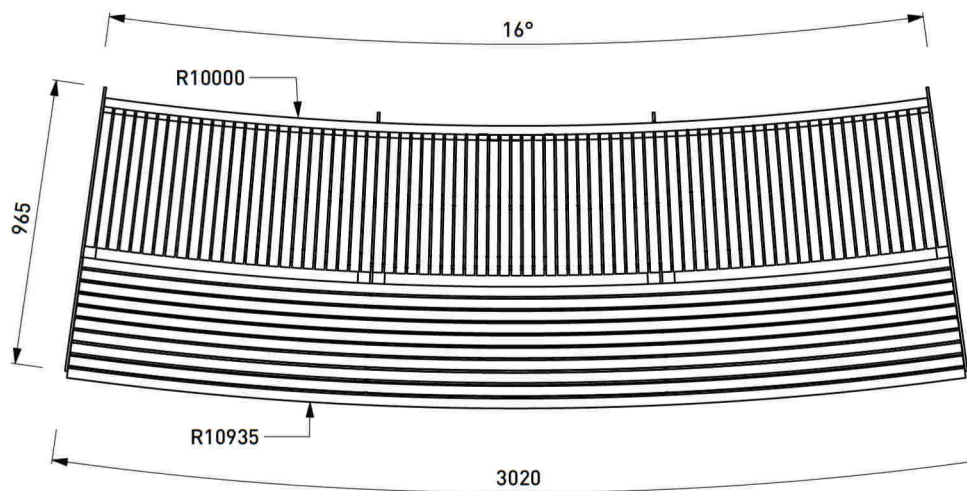

mmcitéfrance

AVENIR VOIRIE

16, place Théodore Fantin Latour

56000 VANNES

→ 00 33 (0) 297 639 431

☎ 00 33 (0) 972 116 139

info@avenir-voirie.fr

www.avenir-voirie.fr

LDP151-e5 - LANDSCAPE