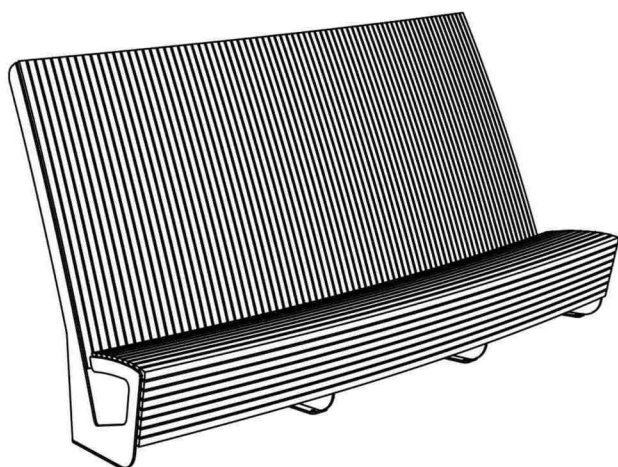

mmcitéfrance

AVENIR VOIRIE

16, place Théodore Fantin Latour

56000 VANNES

→ 00 33 (0) 297 639 431

☎ 00 33 (0) 972 116 139

info@avenir-voirie.fr

www.avenir-voirie.fr

LDP151-e5 - LANDSCAPE