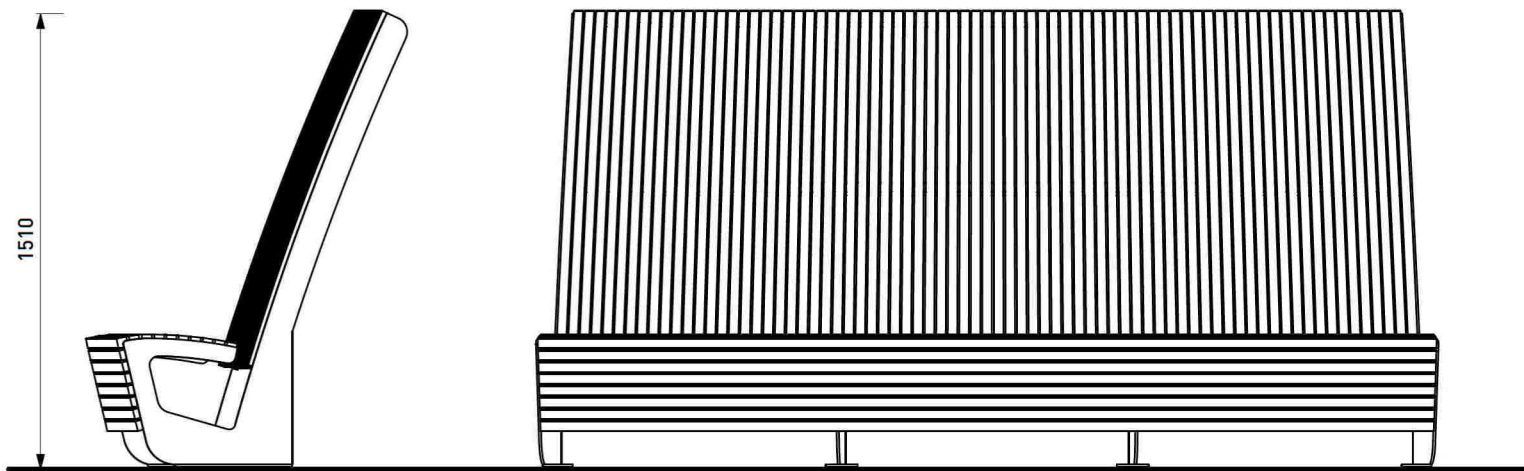

mmcitéfrance

AVENIR VOIRIE

16, place Théodore Fantin Latour

56000 VANNES

→ 00 33 (0) 297 639 431

☎ 00 33 (0) 972 116 139

info@avenir-voirie.fr

www.avenir-voirie.fr

LDP151-e5 - LANDSCAPE