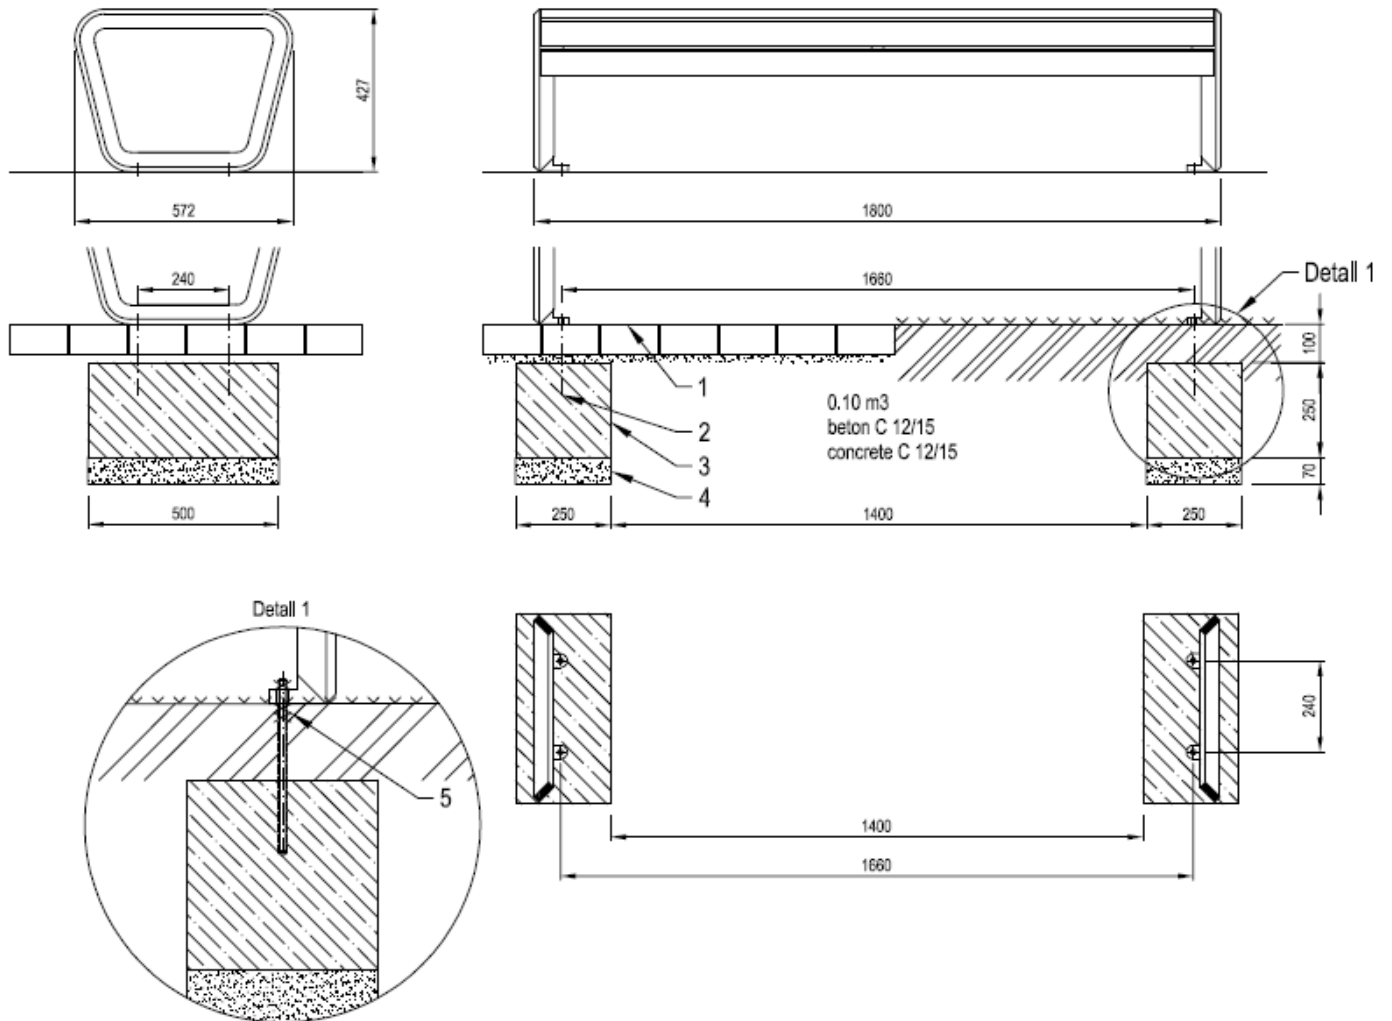

- Bois :**
-  Bois tropical (LBL2b-180t)
 -  Chêne (LBL2b-180d)
 -  Épicéa (LBL2b-180s)

Banquette BOROLA

Banquette , 1m80

Description : Structure en aluminium peint. Le dossier et l'assise sont composés respectivement de 7 planches de section rectangulaire et 4 planches cintrées en bois de : chêne, épicéa ou bois tropical. Les planches de bois sont assemblées à la structure par des boulons en acier inoxydable.

Dimensions

Hauteur : 427 mm,
Largeur : 572 mm,
Longueur : 1800 mm
Poids : 38 kg.

Traitement du bois : épicéa imprégné avec deux couches et laqué avec un mélange d'eau et de cire d'abeille. Bois tropical avec de l'huile de teck. Chêne avec traitement de surface.

Coloris standards : RAL 7016 (gris anthracite), RAL 9005 (noir jet), RAL 9006 (aluminium blanc), RAL 9007 (aluminium gris).
Autres coloris en OPTION

LEGENDE :

- 1 Niveau sol 0
- 2 Tige d'ancrage M10
- 3 Massif béton
- 4 Fond de forme
- 5 Tige de scellement