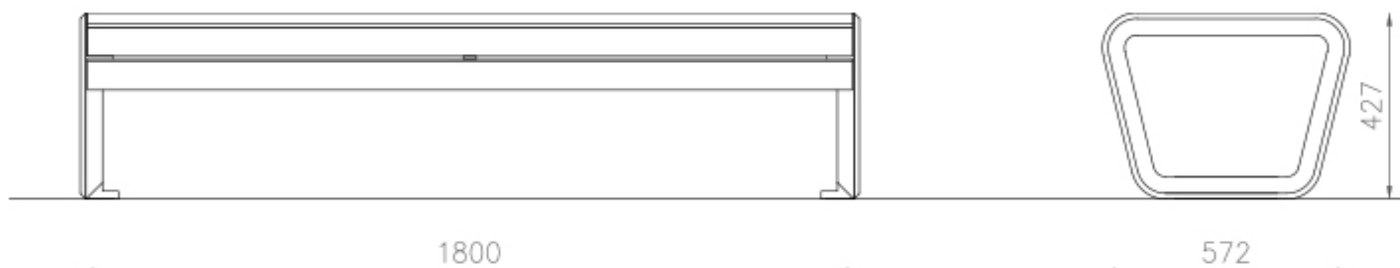

1. **Bois :**
2. Bois tropical (LBL2b-180t)
   - Chêne (LBL2b-180d)
   - Épicéa (LBL2b-180s)

Banquette BOROLA

Banquette , 1m80

Description : Structure en aluminium peint. Le dossier et l'assise sont composés respectivement de 7 planches de section rectangulaire et 4 planches cintrées en bois de : chêne, épicéa ou bois tropical. Les planches de bois sont assemblées à la structure par des boulons en acier inoxydable.

Dimensions

Hauteur : 427 mm,
Largeur : 572 mm,
Longueur : 1800 mm
Poids : 38 kg.

Traitement du bois : épicéa imprégné avec deux couches et laqué avec un mélange d'eau et de cire d'abeille. Bois tropical avec de l'huile de teck. Chêne avec traitement de surface.

Coloris standards : RAL 7016 (gris anthracite), RAL 9005 (noir jet), RAL 9006 (aluminium blanc), RAL 9007 (aluminium gris).
Autres coloris en OPTION