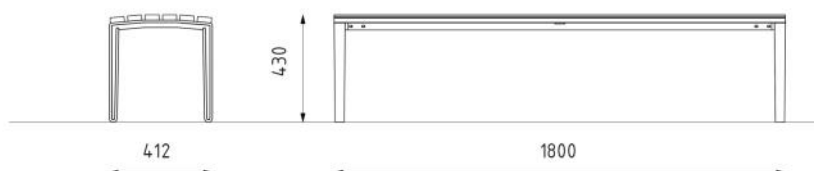

AVENIR VOIRIE

☎ 02 97 63 94 31
✉ info@avenir-voirie.fr

Banquette ALUMA

Banquette, 1m80

Référence : LAL12a-180s

Bois : ● Bois tropical (LAL12a-180t)
● Chêne (LAL12a-180d)
● Épicéa (LAL12a-180s)

Description : Structure en aluminium brut. Assise sont composés respectivement de 6 planches en bois d'épicéa. Les planches de bois sont assemblées à la structure par des boulons en acier inoxydable.

Dimensions

Hauteur : 430 mm,
Largeur : 412 mm,
Longueur : 1800 mm
Poids : 19 kg.

Coloris standards : RAL 7016 (gris anthracite), RAL 9005 (noir jet), RAL 9006 (aluminium blanc), RAL 9007 (aluminium gris).

Traitement du bois : épicéa imprégné avec deux couches et laqué avec un mélange d'eau et de cire d'abeille. Bois tropical avec de l'huile de teck. Chêne avec traitement de surface.