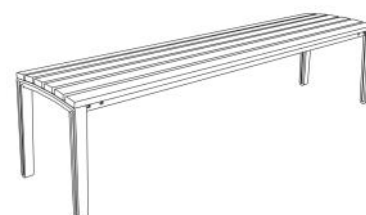

AVENIR VOIRIE

☎ 02 97 63 94 31
✉ info@avenir-voirie.fr

Banquette ALUMA

Banquette, 1m80

Référence : LAL12a-180s

Bois : ● Bois tropical (LAL12a-180t)
● Chêne (LAL12a-180d)
● Épicéa (LAL12a-180s)

Description : Structure en aluminium brut. Assise sont composés respectivement de 6 planches en bois d'épicéa. Les planches de bois sont assemblées à la structure par des boulons en acier inoxydable.

Dimensions

Hauteur : 430 mm,
Largeur : 412 mm,
Longueur : 1800 mm
Poids : 19 kg.

Coloris standards : RAL 7016 (gris anthracite), RAL 9005 (noir jet), RAL 9006 (aluminium blanc), RAL 9007 (aluminium gris).

Traitement du bois : épicéa imprégné avec deux couches et laqué avec un mélange d'eau et de cire d'abeille. Bois tropical avec de l'huile de teck. Chêne avec traitement de surface.