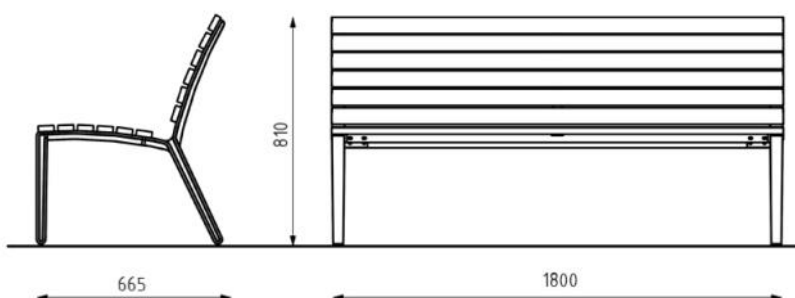

- Bois :
- Bois tropical (LAL11a-180t)
 - Chêne (LAL11a-180d)
 - Épicéa (LAL11a-180s)

Banc ALUMA

Banc sans accoudoirs , 1m80

Description : Structure en aluminium thermo laqué. Le dossier et l'assise sont composés respectivement de 6 planches en bois de : chêne, épicéa ou bois tropical. Les planches de bois sont assemblées à la structure par des boulons en acier inoxydable.

Dimensions

Hauteur : 810 mm,
Largeur : 665 mm,
Longueur : 1800 mm.
Poids : 29 kg.

Coloris standards : RAL 7016 (gris anthracite), RAL 9005 (noir jet), RAL 9006 (aluminium blanc), RAL 9007 (aluminium gris).

Traitement du bois : épicéa imprégné avec deux couches et laqué avec un mélange d'eau et de cire d'abeille. Bois tropical avec de l'huile de teck. Chêne trck avec traitement de surface.

LEGENDE :

- 1 Niveau sol 0
- 2 Tige d'ancrage M10
- 3 Massif béton
- 4 Fond de forme