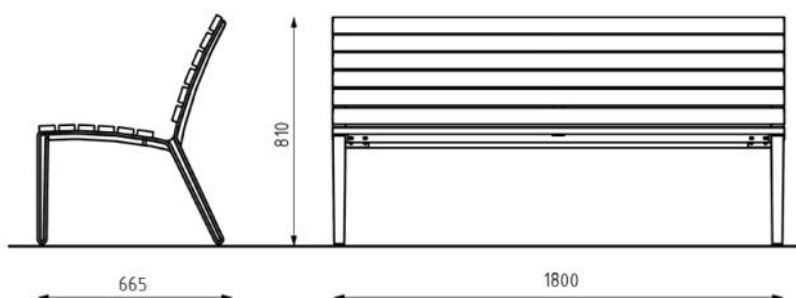

AVENIR VOIRIE

+33 297 639 431
info@avenir-voirie.fr

Référence : LAL11a-180s

Bois : ● Bois tropical (LAL11a-180t)
● Chêne (LAL11a-180d)
● Épicéa (LAL11a-180s)

Banc ALUMA

Banc sans accoudoirs , 1m80

Description : Structure en aluminium thermo laqué. Le dossier et l'assise sont composés respectivement de 6 planches en bois de : chêne, épicéa ou bois tropical. Les planches de bois sont assemblées à la structure par des boulons en acier inoxydable.

Dimensions

Hauteur : 810 mm,
Largeur : 665 mm,
Longueur : 1800 mm.
Poids : 29 kg.

Coloris standards : RAL 7016 (gris anthracite), RAL 9005 (noir jet), RAL 9006 (aluminium blanc), RAL 9007 (aluminium gris).

Traitement du bois : épicéa imprégné avec deux couches et laqué avec un mélange d'eau et de cire d'abeille. Bois tropical avec de l'huile de teck. Chêne trck avec traitement de surface.