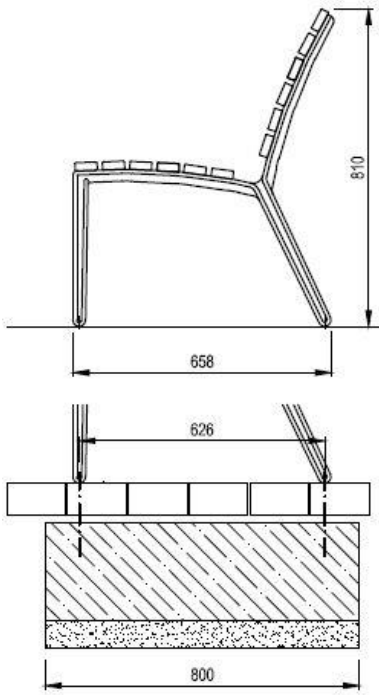

LEGENDE :

- 1 Niveau sol 0
- 2 Tige d'ancrage M10
- 3 Massif béton
- 4 Fond de forme