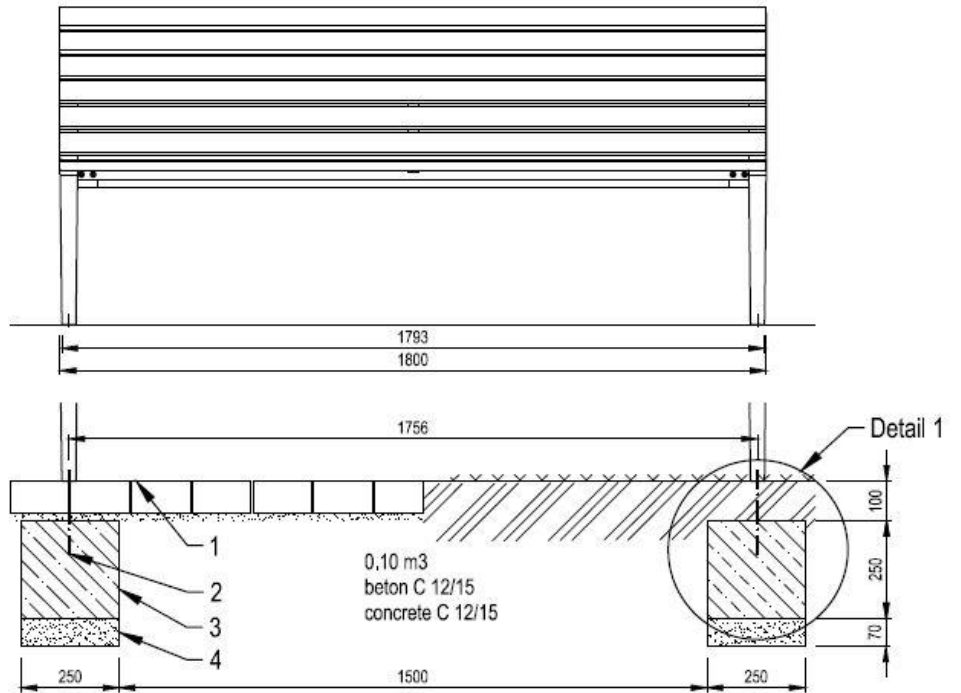

LEGENDE :

- 1 Niveau sol 0
- 2 Tige d'ancrage M10
- 3 Massif béton
- 4 Fond de forme