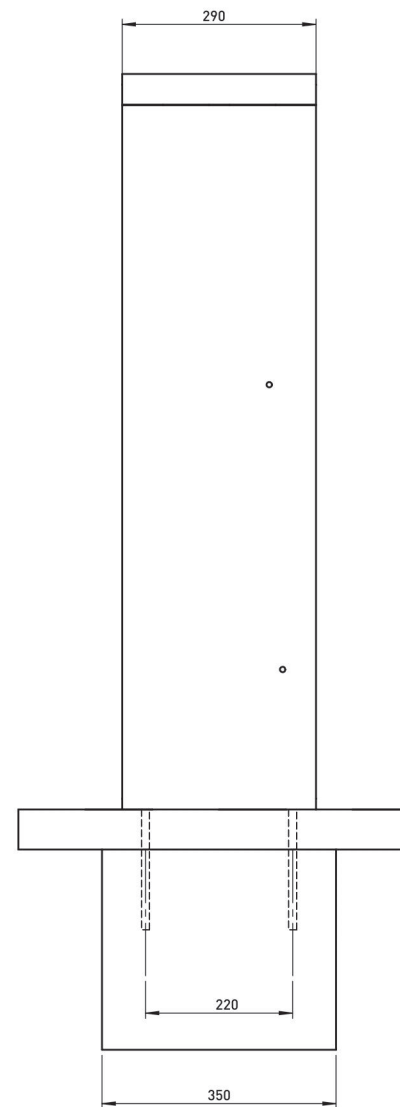

TECHNICAL SPECIFICATIONS 3/5
KR120 - RADIUM