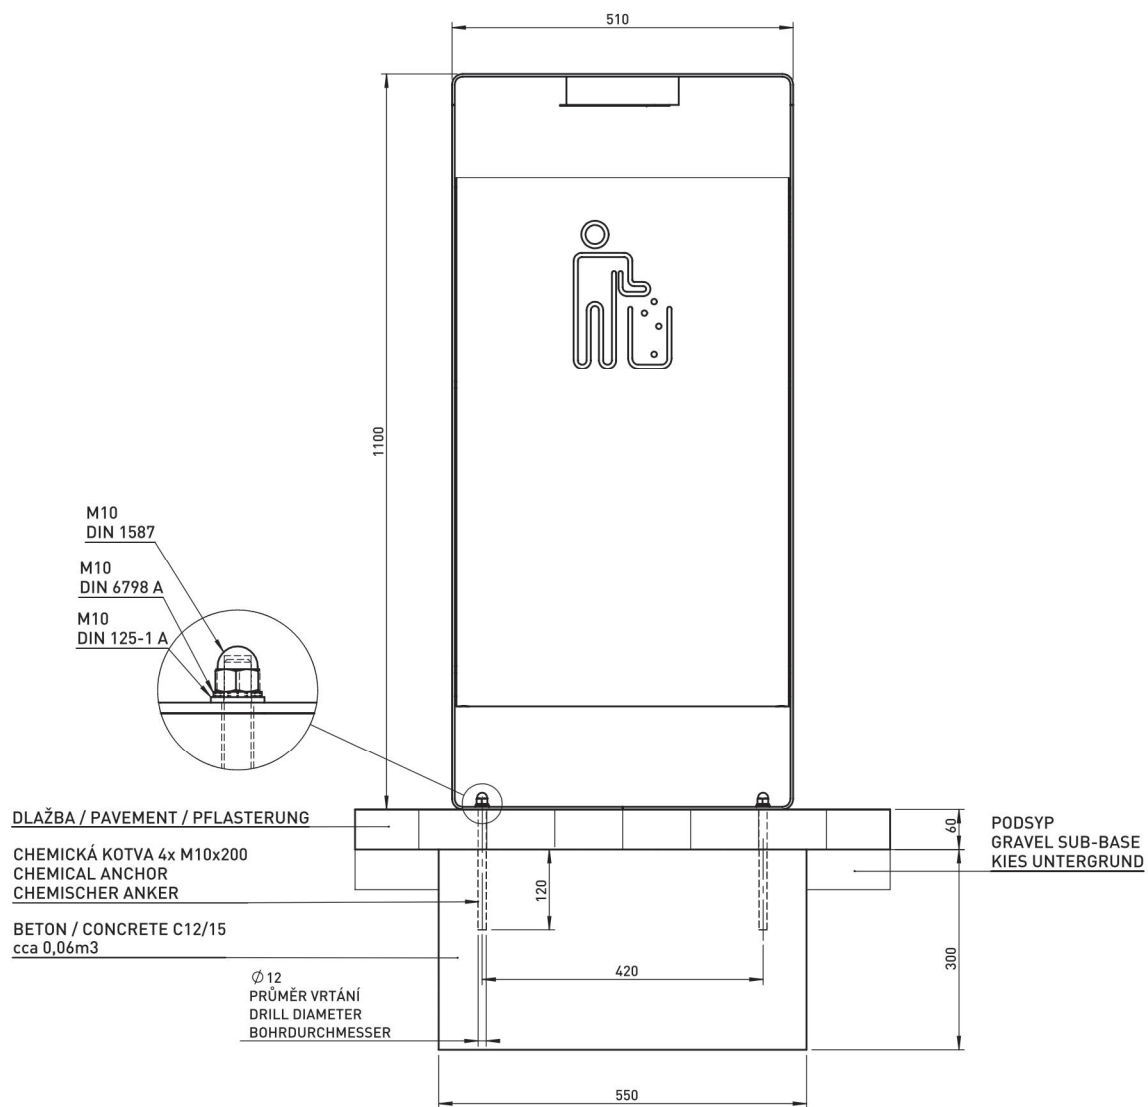

TECHNICAL SPECIFICATIONS 3/5
KR120 - RADIUM