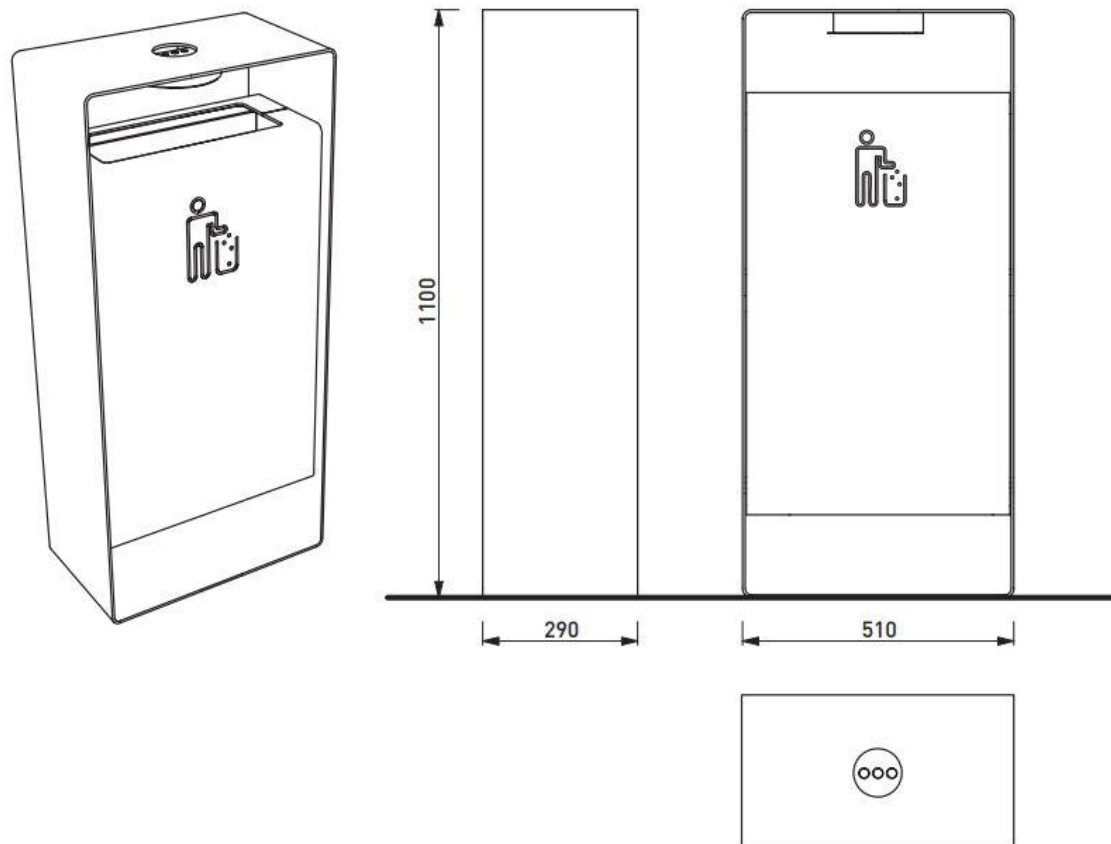

Attention

Les dimensions des produits de MM cité sont arrondies. Le fabricant se réserve le droit de modifier les spécifications techniques sans préavis. Les dimensions et les instructions de pose sont obligatoires.

DATE: 28.07.2014 V:02
TECHNICAL SPECIFICATIONS

RADIUM KR120

All rights reserved. Protection of industrial design.