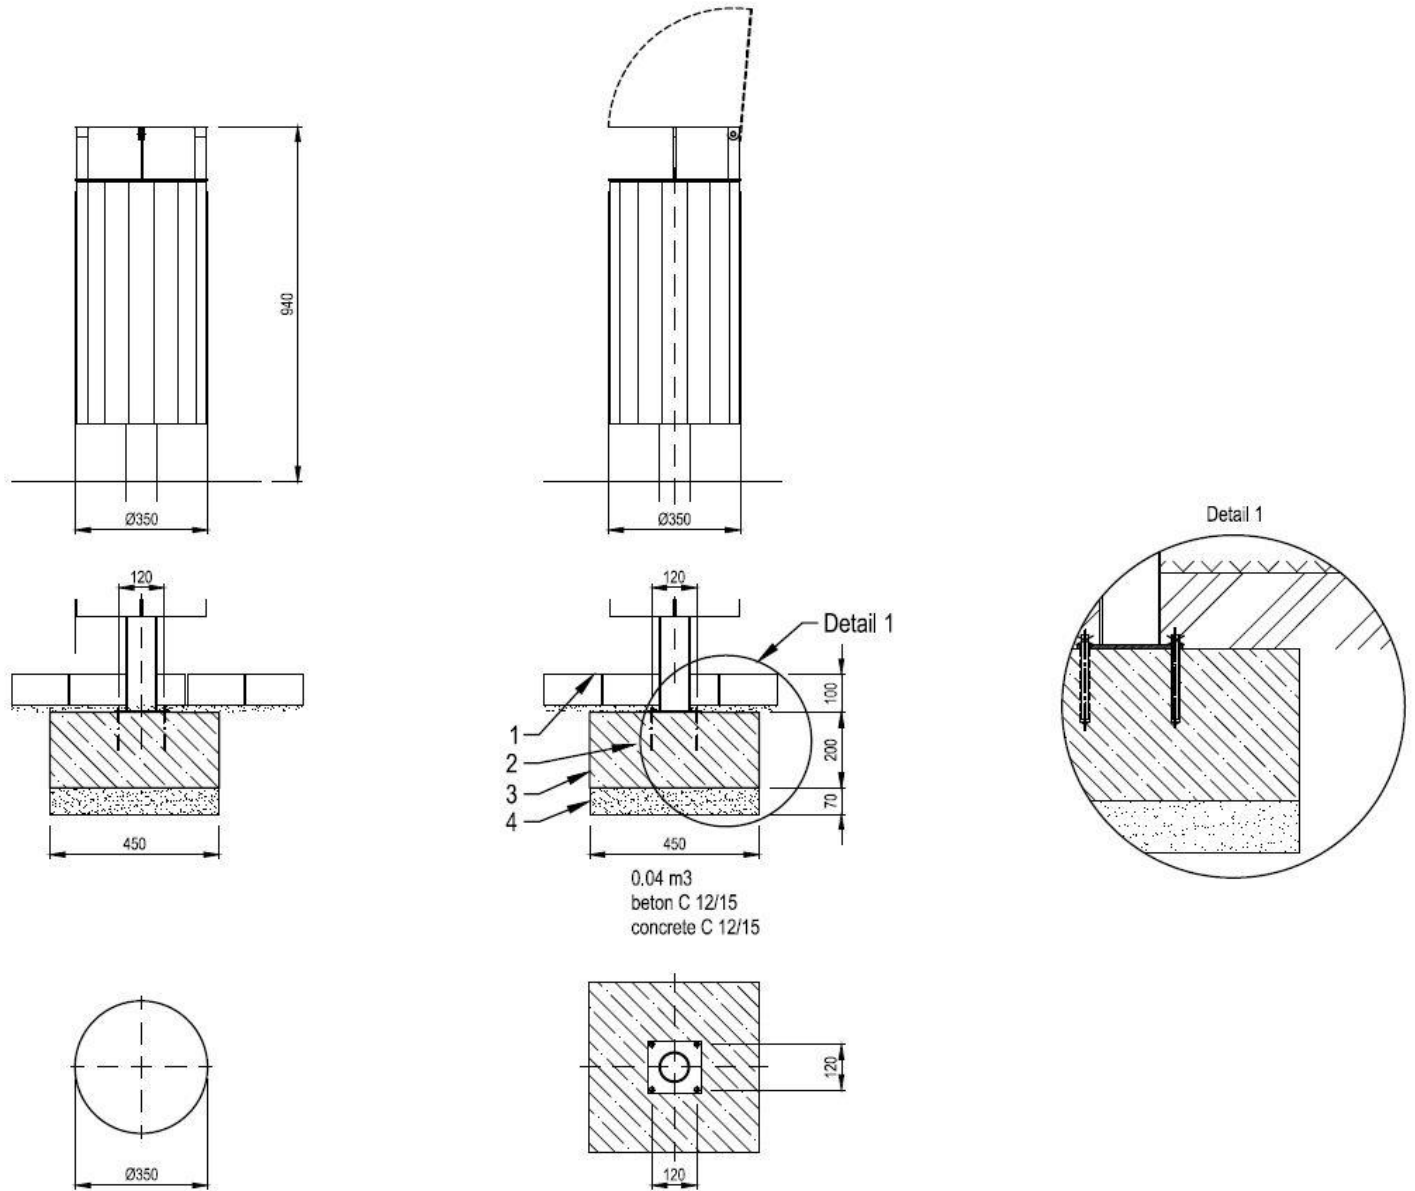

# Corbeille BAS

Corbeille sur pied central 35 litres

- Bois :**
- Bois tropical (KBA08b-t)
  - Chêne (KBA08b-d)
  - Épicea (KBA08b-s)
  - Pin (KBA08b-tw)

**Description :** Structure en acier galvanisé sur pied central circulaire. La corbeille dispose d'une protection en acier galvanisé. L'habillage est fait de planches en bois de : Chêne, Épicea, Pin thermo traité ou Bois Tropical. Les planches de bois sont assemblées à la structure par des boulons en acier inoxydable. Le bac en acier galvanisé de 8 mm d'épaisseur est amovible.

## Capacité

35 litres

## Dimensions

Hauteur : 950 mm

Largeur : 350 mm

Longueur : 350 mm

Diamètre : Ø 350 mm

**Coloris standards :** RAL 7016 (gris anthracite), RAL 9005 (noir jet), RAL 9006 (aluminium blanc), RAL 9007 (aluminium gris).

LEGENDE :

- 1 Niveau sol 0
- 2 Tige d'ancrage M10
- 3 Massif béton
- 4 Fond de forme