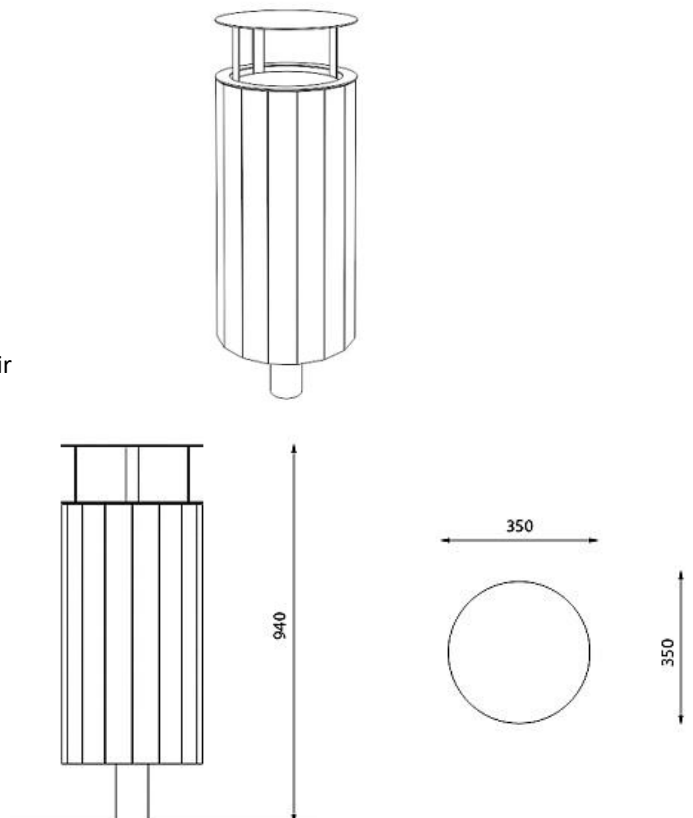

Dimensions

Hauteur : 950 mm

Largeur : 350 mm

Longueur : 350 mm

Diamètre : Ø 350 mm

Coloris standards : RAL 7016 (gris anthracite), RAL 9005 (noir jet), RAL 9006 (aluminium blanc), RAL 9007 (aluminium gris).

Traitement du bois : Épicea imprégné avec deux couches et laqué avec un mélange d'eau et de cire d'abeille. Bois tropical avec de l'huile de teck. Chêne teck avec traitement de surface. Pin traité avec ThermoWood® contient une protection anti-uv.