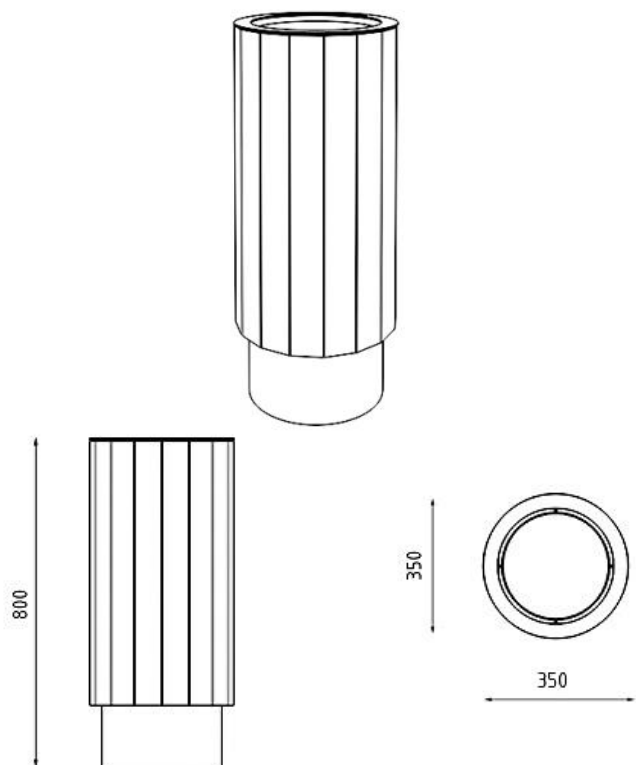

- Bois :**
-  Bois tropical (KBA05b-t)
 -  Chêne (KBA05b-d)
 -  Épicéa (KBA05b-s)
 -  Pin (KBA05b-tw)

Corbeille BAS

Corbeille 35 litres

Description : Structure en acier galvanisé. L'habillage est fait de planches en bois de : Chêne, Épicéa, Pin thermo traité ou Bois Tropical. Les planches de bois sont assemblées à la structure par des boulons en acier inoxydable. Le bac en acier galvanisé de 8 mm d'épaisseur est amovible.

Capacité

35 litres

Dimensions

Hauteur : 800 mm

Largeur : 350 mm

Longueur : 350 mm

Diamètre : \varnothing 350 mm

Coloris standards : RAL 7016 (gris anthracite), RAL 9005 (noir jet), RAL 9006 (aluminium blanc), RAL 9007 (aluminium gris).

AVENIR VOIRIE

LEGENDE :

- 1 Niveau sol 0
- 2 Tige d'ancrage M10
- 3 Massif béton
- 4 Fond de forme