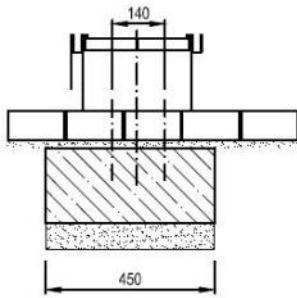

- Bois :**
-  Bois tropical (KBA05b-t)
 -  Chêne (KBA05b-d)
 -  Épicéa (KBA05b-s)
 -  Pin (KBA05b-tw)

Corbeille BAS

Corbeille 35 litres

Description : Structure en acier galvanisé. L'habillage est fait de planches en bois de : Chêne, Épicéa, Pin thermo traité ou Bois Tropical. Les planches de bois sont assemblées à la structure par des boulons en acier inoxydable. Le bac en acier galvanisé de 8 mm d'épaisseur est amovible.

Capacité

35 litres

Dimensions

Hauteur : 800 mm

Largeur : 350 mm

Longueur : 350 mm

Diamètre : \varnothing 350 mm

Coloris standards : RAL 7016 (gris anthracite), RAL 9005 (noir jet), RAL 9006 (aluminium blanc), RAL 9007 (aluminium gris).

AVENIR VOIRIE

LEGENDE :

- 1 Niveau sol 0
- 2 Tige d'ancrage M10
- 3 Massif béton
- 4 Fond de forme