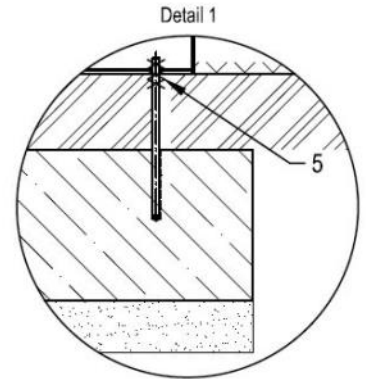

AVENIR VOIRIE

LEGENDE :

- 1 Niveau sol 0
- 2 Tige d'ancrage M10
- 3 Massif béton
- 4 Fond de forme