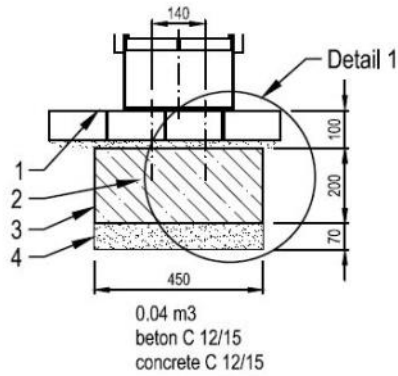

- Bois :**
-  Bois tropical (KBA05b-t)
 -  Chêne (KBA05b-d)
 -  Épicéa (KBA05b-s)
 -  Pin (KBA05b-tw)

Corbeille BAS

Corbeille 35 litres

Description : Structure en acier galvanisé. L'habillage est fait de planches en bois de : Chêne, Épicéa, Pin thermo traité ou Bois Tropical. Les planches de bois sont assemblées à la structure par des boulons en acier inoxydable. Le bac en acier galvanisé de 8 mm d'épaisseur est amovible.

Capacité

35 litres

Dimensions

Hauteur : 800 mm

Largeur : 350 mm

Longueur : 350 mm

Diamètre : \varnothing 350 mm

Coloris standards : RAL 7016 (gris anthracite), RAL 9005 (noir jet), RAL 9006 (aluminium blanc), RAL 9007 (aluminium gris).

AVENIR VOIRIE

LEGENDE :

- 1 Niveau sol 0
- 2 Tige d'ancrage M10
- 3 Massif béton
- 4 Fond de forme