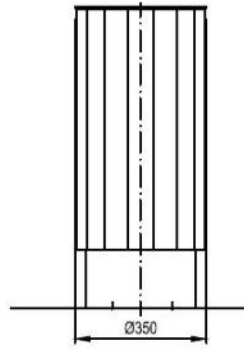

- Bois :**
-  Bois tropical (KBA05b-t)
 -  Chêne (KBA05b-d)
 -  Épicéa (KBA05b-s)
 -  Pin (KBA05b-tw)

Corbeille BAS

Corbeille 35 litres

Description : Structure en acier galvanisé. L'habillage est fait de planches en bois de : Chêne, Épicéa, Pin thermo traité ou Bois Tropical. Les planches de bois sont assemblées à la structure par des boulons en acier inoxydable. Le bac en acier galvanisé de 8 mm d'épaisseur est amovible.

Capacité

35 litres

Dimensions

Hauteur : 800 mm

Largeur : 350 mm

Longueur : 350 mm

Diamètre : \varnothing 350 mm

Coloris standards : RAL 7016 (gris anthracite), RAL 9005 (noir jet), RAL 9006 (aluminium blanc), RAL 9007 (aluminium gris).

AVENIR VOIRIE

LEGENDE :

- 1 Niveau sol 0
- 2 Tige d'ancrage M10
- 3 Massif béton
- 4 Fond de forme