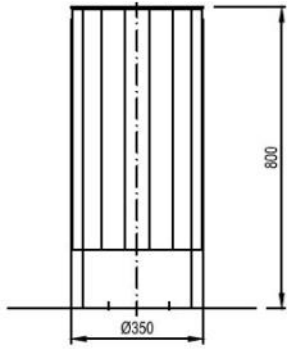

AVENIR VOIRIE

LEGENDE :

- 1 Niveau sol 0
- 2 Tige d'ancrage M10
- 3 Massif béton
- 4 Fond de forme