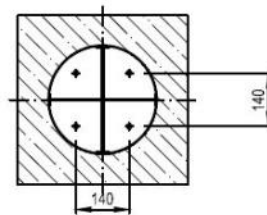

AVENIR VOIRIE

LEGENDE :

- 1 Niveau sol 0
- 2 Tige d'ancrage M10
- 3 Massif béton
- 4 Fond de forme