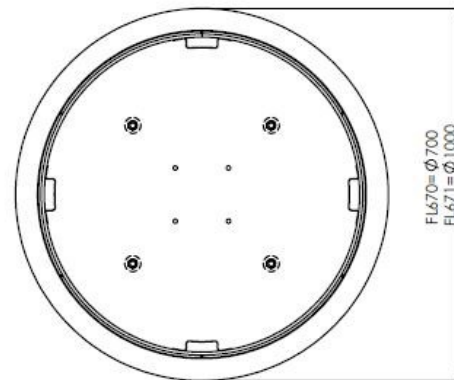

Structure : acier zingué

Habillage: 72 lames en bois de robinier.

Seau : tôle plié.

Contenance : 506 L

Finition : thermolaquage

Poids : 103 kg

Options

Coloris : hors standard

Les dimensions des produits de MM cité sont arrondies. Le fabricant se réserve le droit de modifier les spécifications techniques sans préavis. Les dimensions et les instructions de pose sont obligatoires.

DATE: 3. 6. 2016 V: 01

dimensions in mm

FL671 - FLORIUM

All rights reserved. Protection of industrial design.

FL670 / FL671
45.7kg/ 103.3 kg

DATE: 18.1.2017 V: 01
minimal load-bearing capacity of the soil 150kPa
dimensions in mm