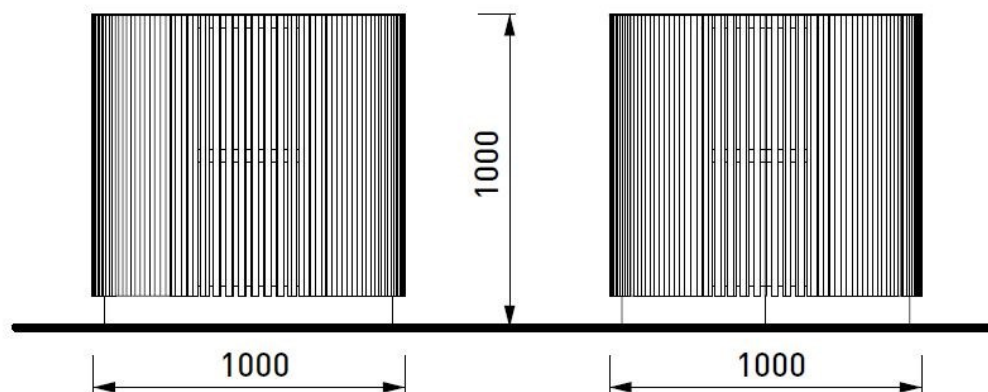

Attention

Les dimensions des produits de MM cité sont arrondies. Le fabricant se réserve le droit de modifier les spécifications techniques sans préavis. Les dimensions et les instructions de pose sont obligatoires.

DATE: 3. 6. 2016 V: 01

dimensions in mm

FL671 - FLORIUM

All rights reserved. Protection of industrial design.