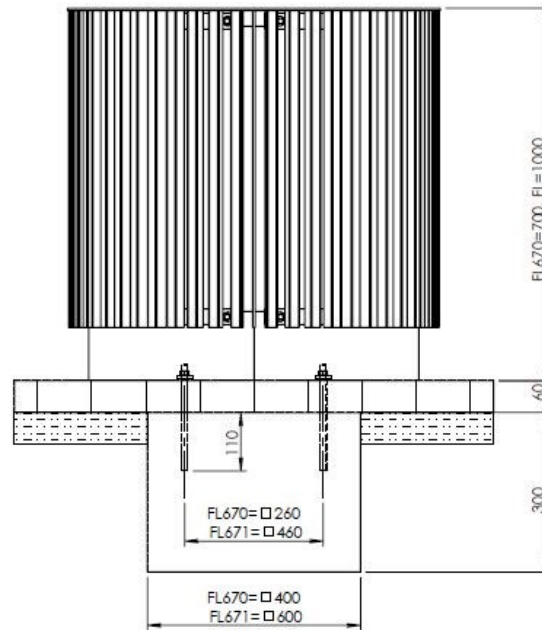

Structure : acier zingué

Habillage: 72 lames en bois de robinier.

Seau : tôle plié.

Contenance : 506 L

Finition : thermolaquage

Poids : 103 kg

Options

Coloris : hors standard

Les dimensions des produits de MM cité sont arrondies. Le fabricant se réserve le droit de modifier les spécifications techniques sans préavis. Les dimensions et les instructions de pose sont obligatoires.

DATE: 3. 6. 2016 V: 01

dimensions in mm

FL671 - FLORIUM

All rights reserved. Protection of industrial design.

FL670 / FL671
45.7kg/ 103.3 kg

DATE: 18.1.2017 V: 01
minimal load-bearing capacity of the soil 150kPa
dimensions in mm