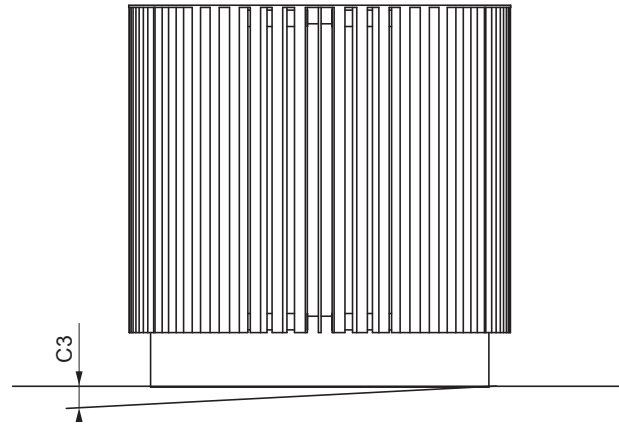

mmcitéfrance

AVENIR VOIRIE

16, place Théodore Fantin Latour
56000 VANNES

→ 00 33 (0) 297 639 431

☎ 00 33 (0) 972 116 139

info@avenir-voirie.fr

www.avenir-voirie.fr

FLORIUM