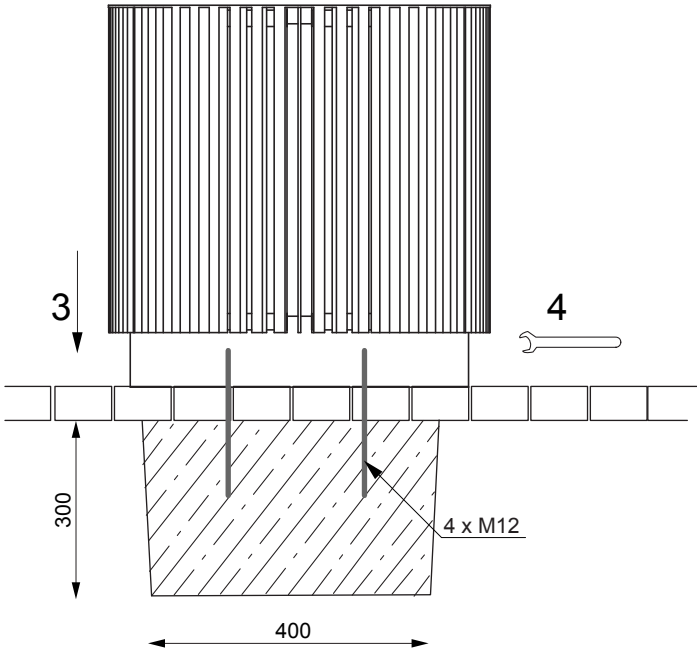

mmcitéfrance

AVENIR VOIRIE

16, place Théodore Fantin Latour
56000 VANNES

→ 00 33 (0) 297 639 431

☎ 00 33 (0) 972 116 139

info@avenir-voirie.fr

www.avenir-voirie.fr

FLORIUM