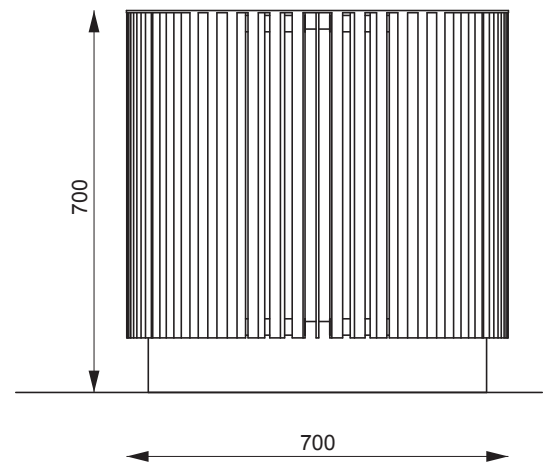

mmcitéfrance

AVENIR VOIRIE

16, place Théodore Fantin Latour
56000 VANNES

→ 00 33 (0) 297 639 431

☎ 00 33 (0) 972 116 139

info@avenir-voirie.fr

www.avenir-voirie.fr

FLORIUM