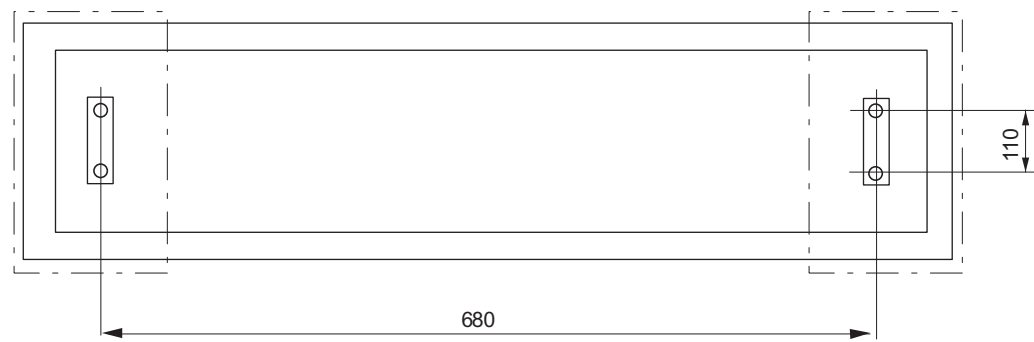

400

250

680

110