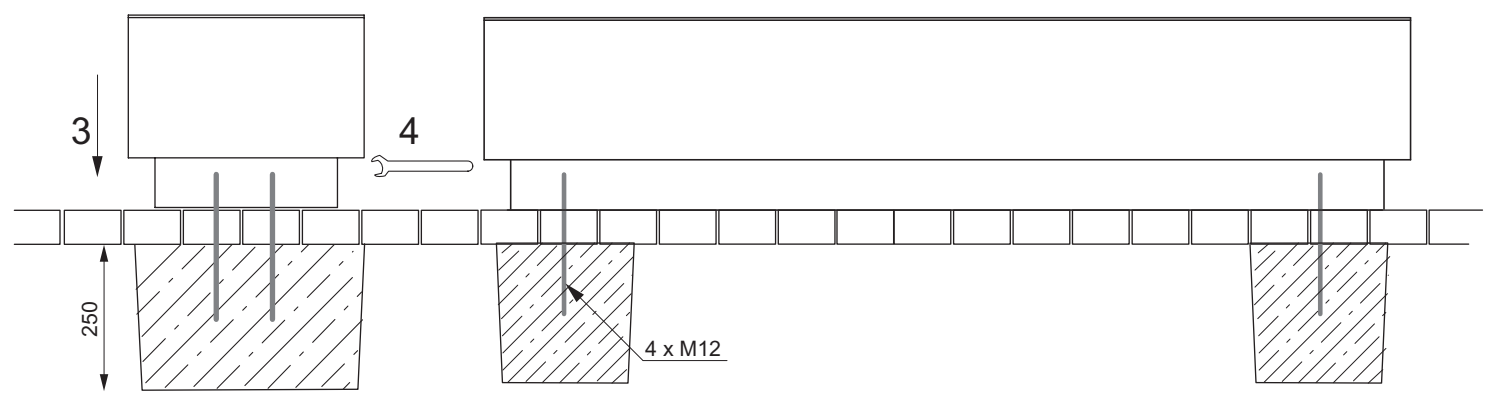

mmcitéfrance

16, place Théodore Fantin Latour
56000 VANNES
→ 00 33 (0) 297 639 431
☎ 00 33 (0) 972 116 139
info@avenir-voirie.fr
www.avenir-voirie.fr