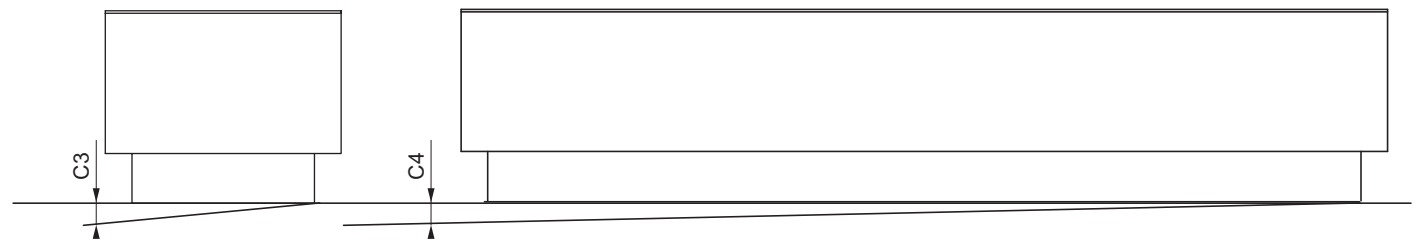

C3

C4

FL510

www.mmcite.com FLORIUM