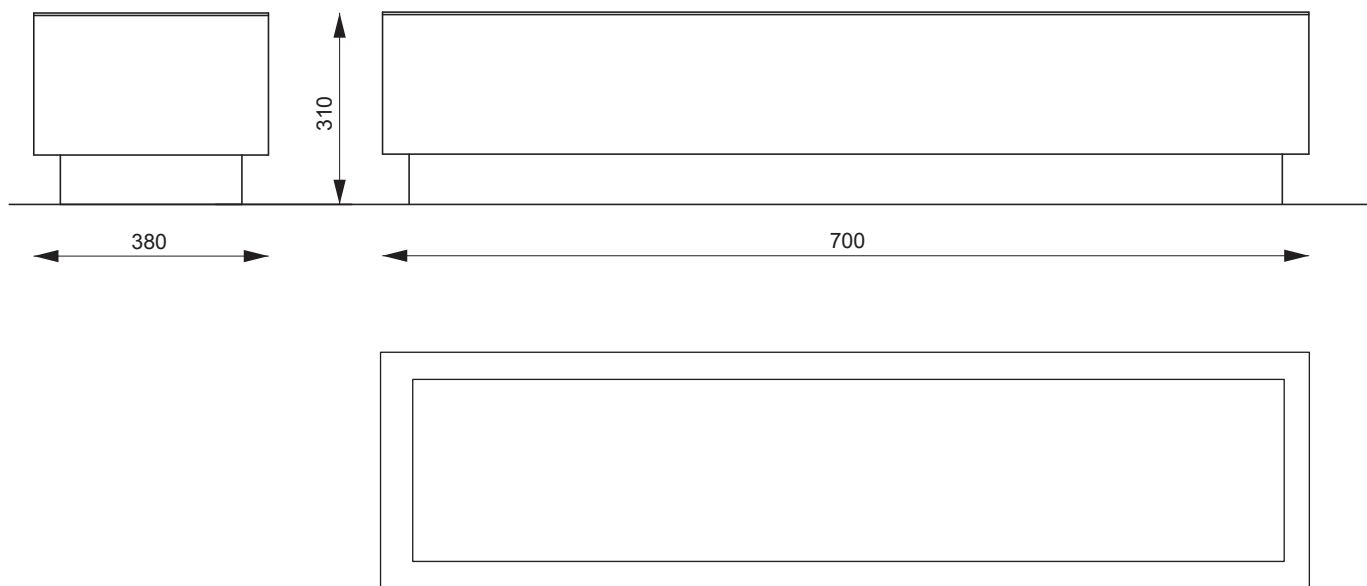

mmcitéfrance

AVENIR VOIRIE

16, place Théodore Fantin Latour
56000 VANNES

→ 00 33 (0) 297 639 431

☎ 00 33 (0) 972 116 139

info@avenir-voirie.fr

www.avenir-voirie.fr

FL510

www.mmcite.com FLORIUM