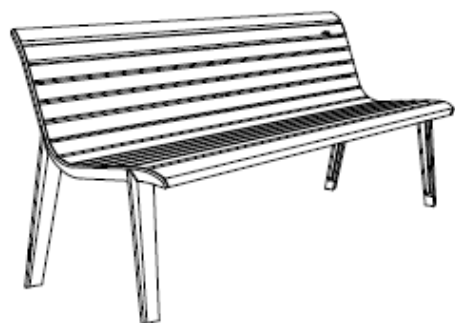

Attention

Les dimensions des produits de MM cité sont arrondies. Le fabricant se réserve le droit de modifier les spécifications techniques sans préavis. Les dimensions et les instructions de pose sont obligatoires.

DATE: 16. 3. 2020 V: 01
dimensions in mm

EM151 - EMAU

All rights reserved. Protection of industrial design.