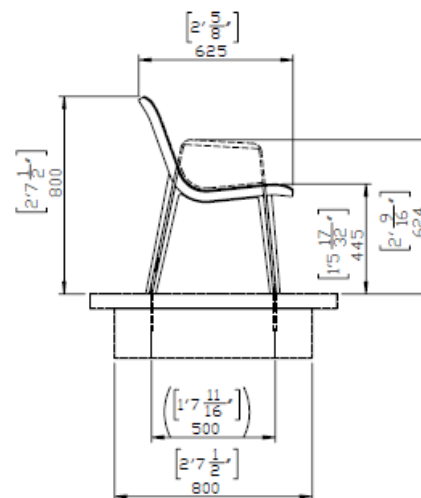

## Description

**Assise :** 7 lamelles en bois massif de section rectangulaire, 650 mm de longueur.

**Dossier :** 7 lamelles en bois massif de section rectangulaire, 650 mm de longueur.

**Piètements :** fonte d'aluminium.

## Banc

largeur de 655mm - Longueur 1815mm

**Références :**  
EM151r assise en robinier  
EM151t assise en Jatoba

### Attention

Les dimensions des produits de MM cité sont arrondies. Le fabricant se réserve le droit de modifier les spécifications techniques sans préavis. Les dimensions et les instructions de pose sont obligatoires.

DATE: 16. 3. 2020 V: 01  
dimensions in mm

**EM151 - EMAU**

All rights reserved. Protection of industrial design.

EM152/157  
EM252/257

EM151/156  
EM251/256

DATE: 1.4.2020 V: 01  
minimal load-bearing capacity of the soil 150kPa  
Dimensions in mm[inch]