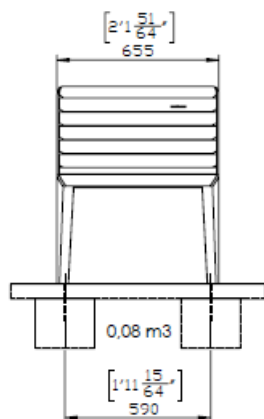

## Banc

largeur de 655mm - Longueur 1815mm

**Références :**  
EM151r assise en robinier  
EM151t assise en Jatoba

### Attention

Les dimensions des produits de MM cité sont arrondies. Le fabricant se réserve le droit de modifier les spécifications techniques sans préavis. Les dimensions et les instructions de pose sont obligatoires.

DATE: 16. 3. 2020 V: 01  
dimensions in mm

**EM151 - EMAU**

All rights reserved. Protection of industrial design.

EM152/157  
EM252/257

EM151/156  
EM251/256

DATE: 1.4.2020 V: 01  
minimal load-bearing capacity of the soil 150kPa  
Dimensions in mm[inch]