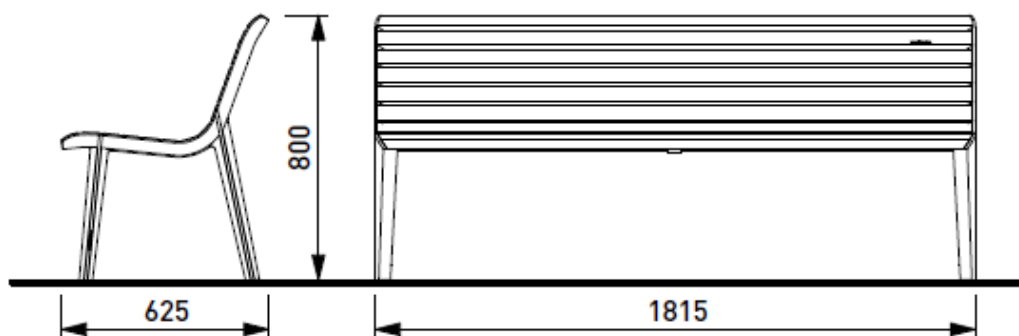

Attention

Les dimensions des produits de MM cité sont arrondies. Le fabricant se réserve le droit de modifier les spécifications techniques sans préavis. Les dimensions et les instructions de pose sont obligatoires.

DATE: 16. 3. 2020 V: 01
dimensions in mm

EM151 - EMAU

All rights reserved. Protection of industrial design.