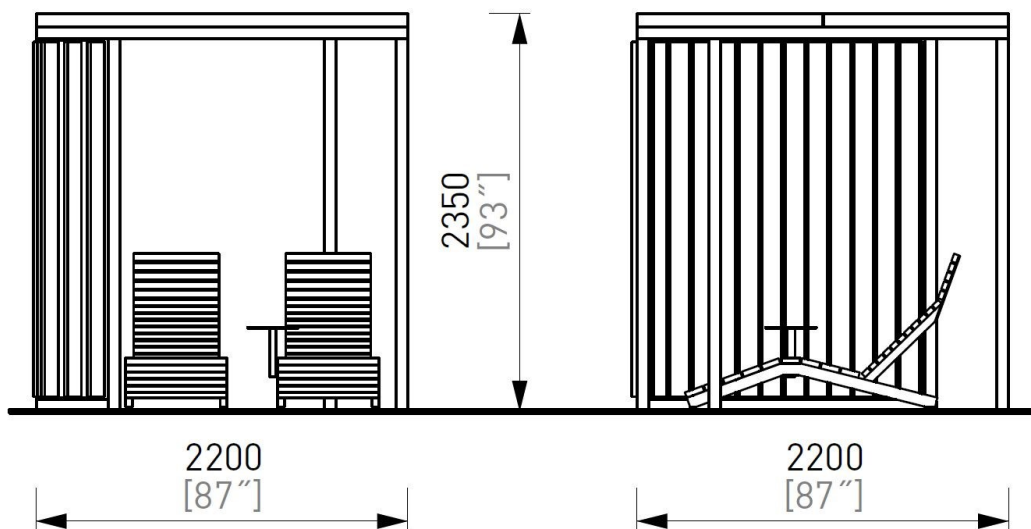

Cuby

Rest

Surface couverte 4,84 m² (2,2×2,2 m)

Référence : CUB142

- Toiture  Toit végétal
- Parois  Stores en bois

Description

Structure : en acier.

Toiture : toit végétalisable.

Finition : thermolaquage

Dimensions : hauteur 2350mm, largeur 2200 mm, longueur 2200 mm.

Équipement : deux chaises longues rivage.

Poids : 431 kg

Propriétés déclarées

Classe d'exécution : ČSN EN 1090-2+A1:2011 EXC2 (CC2 / PC2 / SC1)

Cuby

Rest

Surface couverte 4,84 m² (2,2×2,2 m)

- Toiture  Toit végétal
- Parois  Stores en bois

Attention

Les dimensions des produits de MM cité sont arrondies. Le fabricant se réserve le droit de modifier les spécifications techniques sans préavis. Les dimensions et les instructions de pose sont obligatoires.

DATE: 01. 12 . 2022 V: 01

dimensions in mm [inch]

CUB142 - CUBY

All rights reserved. Protection of industrial design.