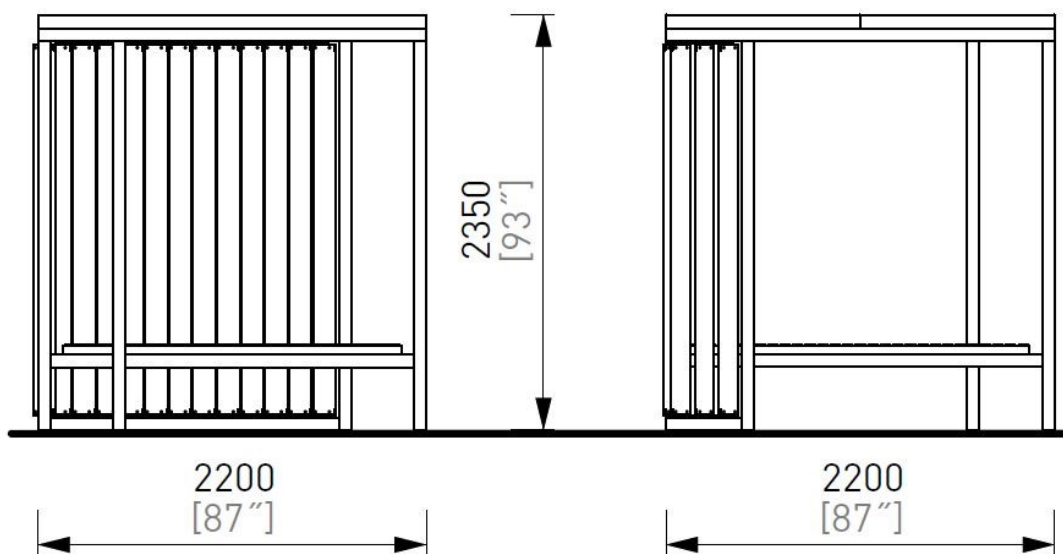

## Description

**Structure** : en acier.

**Toiture** : toit végétalisable.

**Finition** : thermolaquage

**Dimensions** : hauteur 2350mm, largeur 2200 mm, longueur 2200 mm.

**Équipement** : banc et chaise pivotante Port et table Pixel en acier.

# Cuby

Meet

Surface couverte 4,84 m<sup>2</sup> (2,2×2,2 m)

- Toiture  Toit végétal
- Parois  Stores en bois