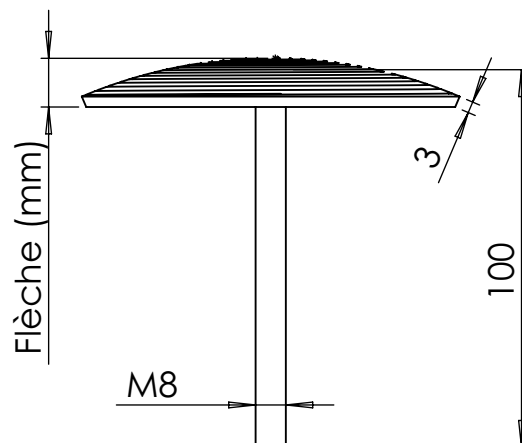

Clous Urbains

Inox 304L, strié, ép 3, tige filetée M8x100
à sceller ou à visser

Diamètre (mm)	CLOUS STRIES		Flèche (mm)
	304L	316L	
80	réf. CS80	réf. CS80-6	11
100	réf. CS100	réf. CS100-6	13
120	réf. CS120	réf. CS120-6	20
150	réf. CS150	réf. CS150-6	14
200	réf. CS200	réf. CS200-6	16