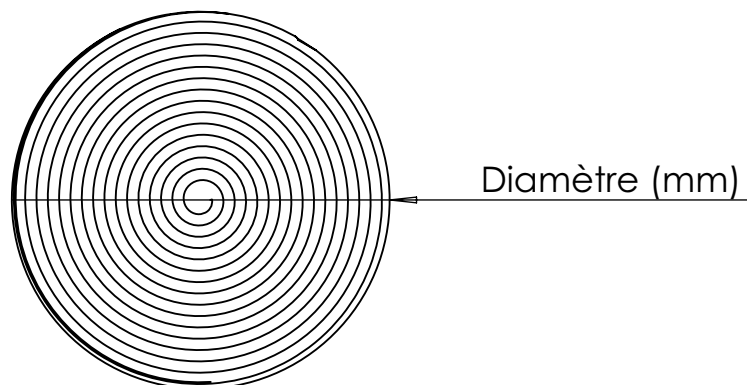

Clous Urbains

Inox 304L, strié, ép 3, tige filetée M8x100
à sceller ou à visser

Diamètre (mm)	CLOUS STRIES		Flèche (mm)
	304L	316L	
80	réf. CS80	réf. CS80-6	11
100	réf. CS100	réf. CS100-6	13
120	réf. CS120	réf. CS120-6	20
150	réf. CS150	réf. CS150-6	14
200	réf. CS200	réf. CS200-6	16