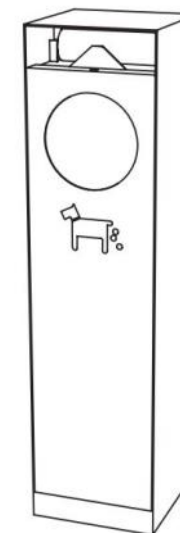

Instructions

Toutes les fournitures de mobilier urbain doivent être fixées conformément aux instructions techniques du fabricant. Si ces indications ne sont pas respectées, vous encourez un dommage sur le produit et des conséquences humaines.