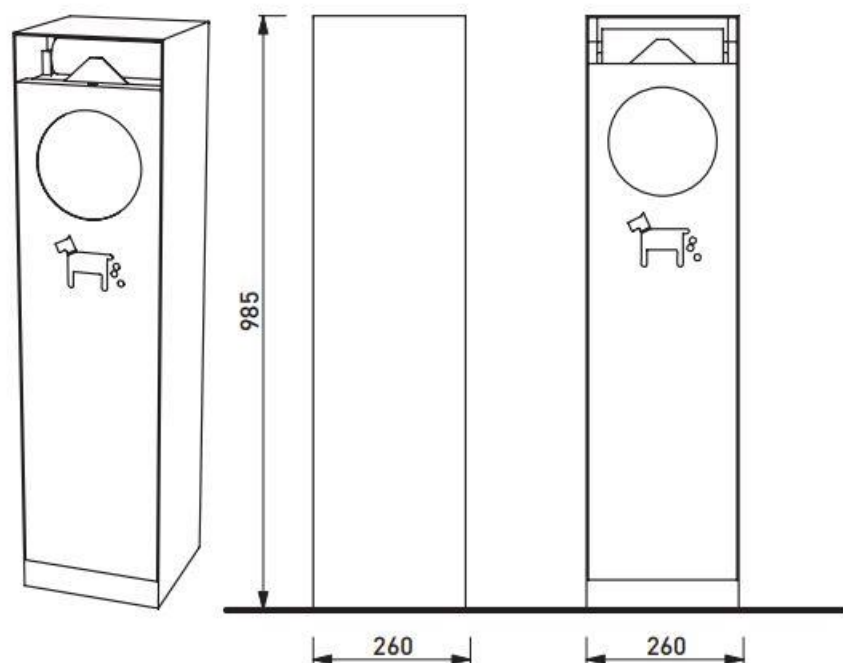

Acier

Description

Structure et protection : tôle d'acier pliée

Habillage: tôle d'acier pliée

Piètement : en tôle d'acier.

Seau : pas de sceau. Sacs plastiques LDPE 700x1000mm, contenance ~70L. Ne pas utiliser sacs HDPE.

Attention

Les dimensions des produits de MM cité sont arrondies. Le fabricant se réserve le droit de modifier les spécifications techniques sans préavis. Les dimensions et les instructions de pose sont obligatoires.