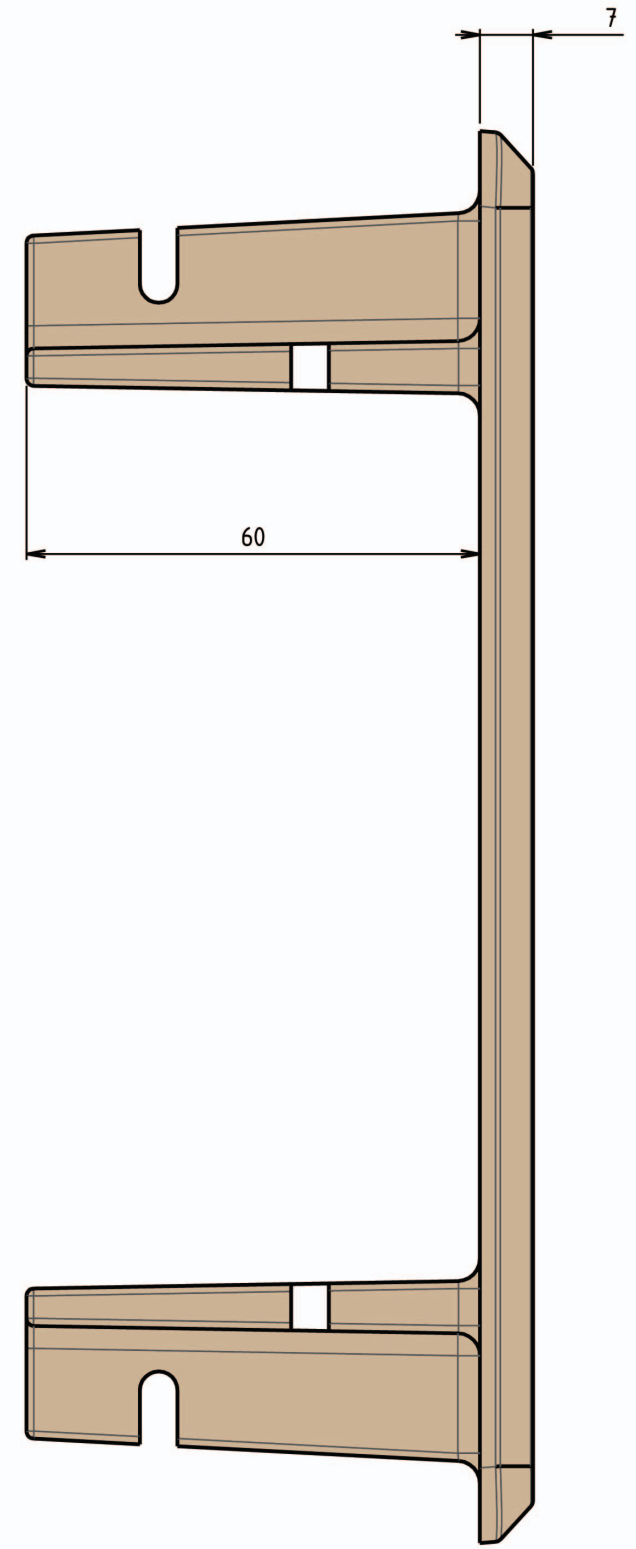

H G F E D C B A

4
3
2
1

4
3
2
1

Modèle déposé sous le n° 4628969

av
AVENIR VOIRIE
 16, place Théodore Fantin Latour
 56000 VANNES
 → 00 33 (0) 297 639 431
info@avenir-voirie.fr
www.avenir-voirie.fr

AVENIR VOIRIE
 Plaque 250 x 187 D'ici respectons la mer
 Poids : 3.150 Kg Matière CuSn5Zn5Pb5