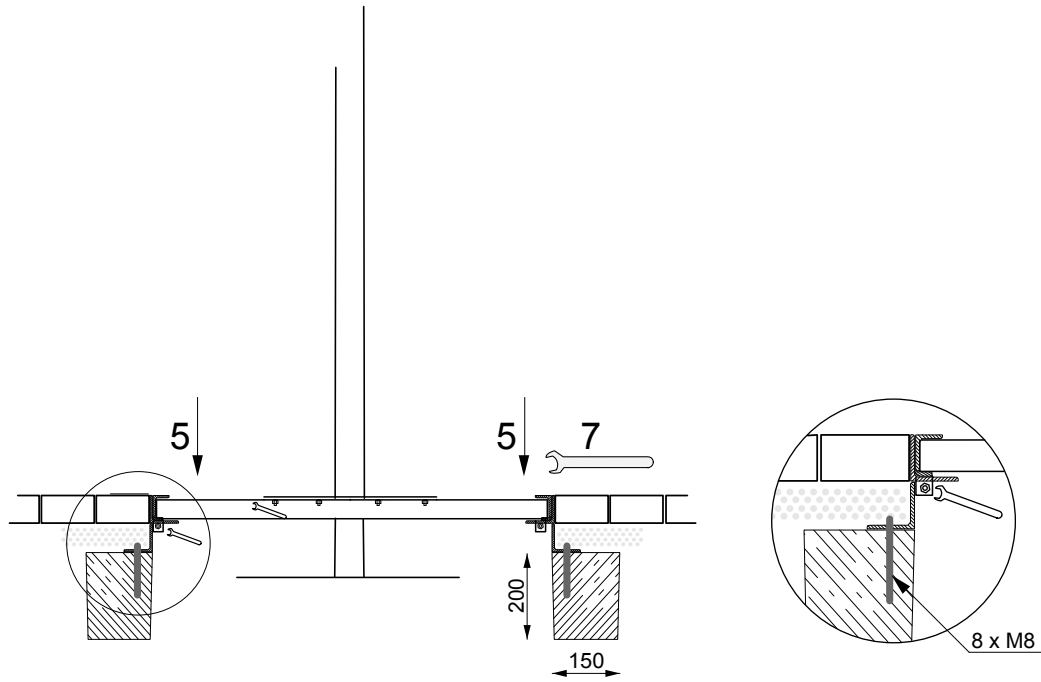

mmcitéfrance

16, place Théodore Fantin Latour
56000 VANNES
→ 00 33 (0) 297 639 431
☎ 00 33 (0) 972 116 139
info@avenir-voirie.fr
www.avenir-voirie.fr

ART371

ARBOTTURA