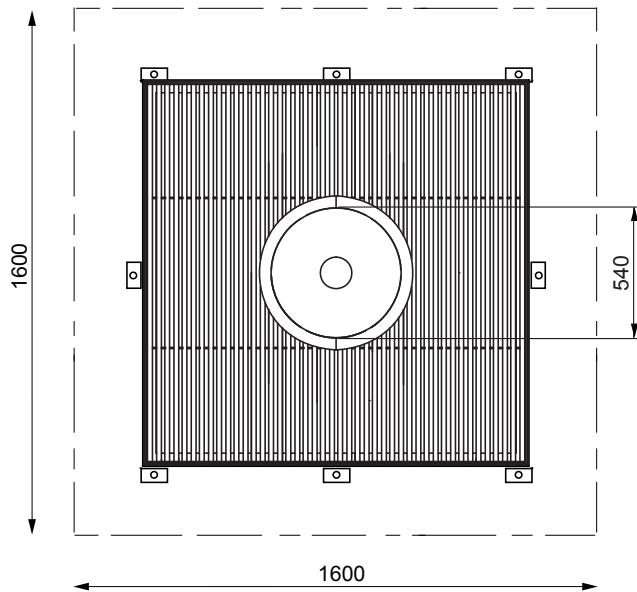

mmcitéfrance

16, place Théodore Fantin Latour
56000 VANNES
→ 00 33 (0) 297 639 431
☎ 00 33 (0) 972 116 139
info@avenir-voirie.fr
www.avenir-voirie.fr

ART371

ARBOTTURA