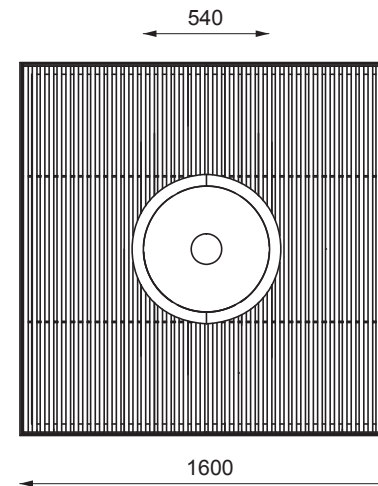

mmcitéfrance

16, place Théodore Fantin Latour
56000 VANNES
→ 00 33 (0) 297 639 431
☎ 00 33 (0) 972 116 139
info@avenir-voirie.fr
www.avenir-voirie.fr

ART371

ARBOTTURA