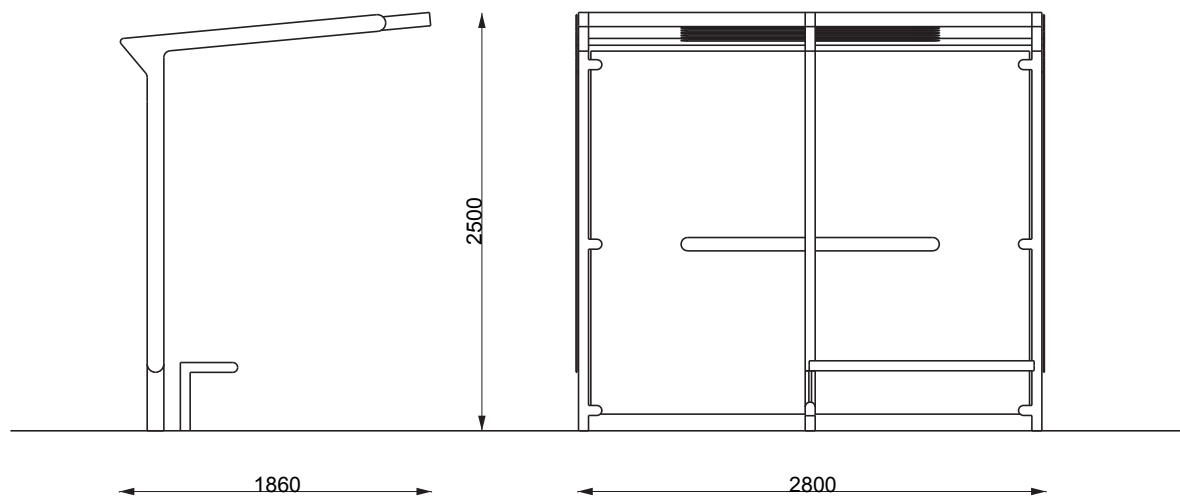

mmcitéfrance

AVENIR VOIRIE

16, place Théodore Fantin Latour

56000 VANNES

→ 00 33 (0) 297 639 431

☎ 00 33 (0) 972 116 139

info@avenir-voirie.fr

www.avenir-voirie.fr

AE200-SS

www.mmcite.com **AUREO**