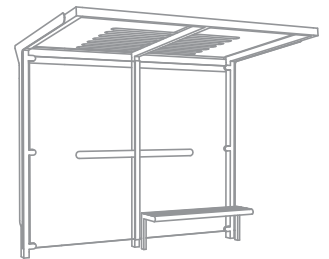

mmcitéfrance

AVENIR VOIRIE

16, place Théodore Fantin Latour

56000 VANNES

→ 00 33 (0) 297 639 431

☎ 00 33 (0) 972 116 139

info@avenir-voirie.fr

www.avenir-voirie.fr

AE200-SS

www.mmcite.com AUREO