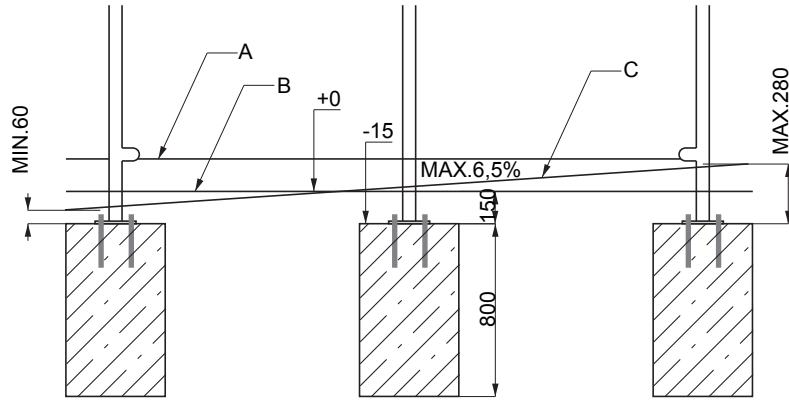

mmcitéfrance

AVENIR VOIRIE

16, place Théodore Fantin Latour

56000 VANNES

→ 00 33 (0) 297 639 431

☎ 00 33 (0) 972 116 139

info@avenir-voirie.fr

www.avenir-voirie.fr

AE200-SS

www.mmcite.com AUREO