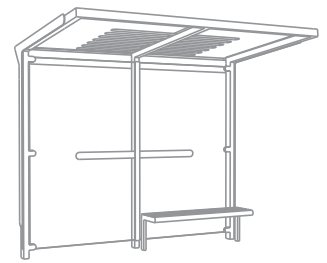

mmcitéfrance

AVENIR VOIRIE

16, place Théodore Fantin Latour

56000 VANNES

→ 00 33 (0) 297 639 431

☎ 00 33 (0) 972 116 139

info@avenir-voirie.fr

www.avenir-voirie.fr

AE200-SS

www.mmcite.com **AUREO**