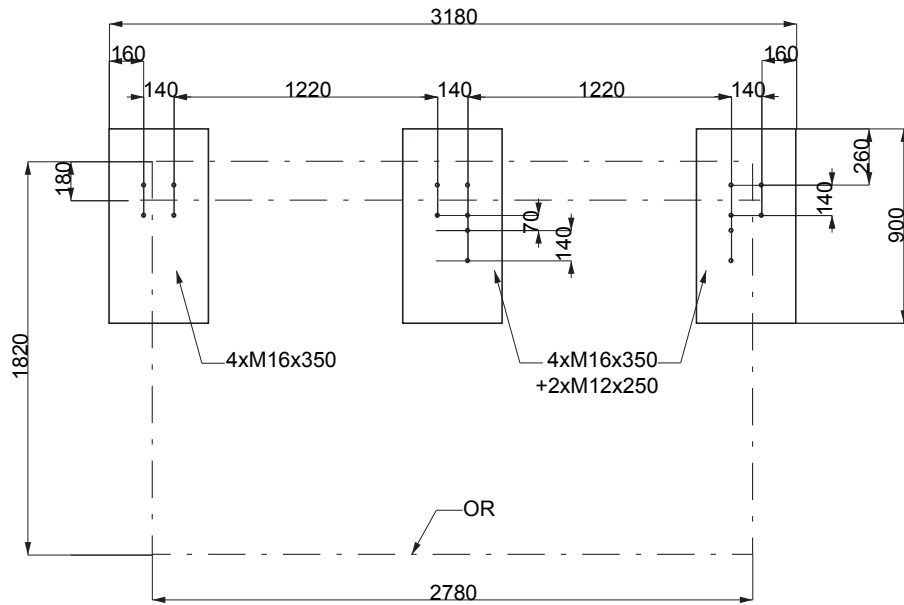

mmcitéfrance

AVENIR VOIRIE

16, place Théodore Fantin Latour

56000 VANNES

→ 00 33 (0) 297 639 431

☎ 00 33 (0) 972 116 139

info@avenir-voirie.fr

www.avenir-voirie.fr

AE200-SS

www.mmcite.com AUREO