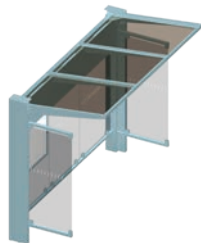

CARACTÉRISTIQUES TECHNIQUES

- > Une longueur : 3000 mm
- > Profondeur totale : 1550 mm
- > Hauteur : 2450 mm
- > Poteaux : acier 180 x 100 x 5 mm
- > Poutre horizontale : tube acier 120 x 120 mm
- > Toiture : polycarbonate épaisseur 8 mm protection, traité anti-UV
- > Bardage latéral et bardage de fond : verre sécurisé, épaisseur 8 mm avec signalétique de sécurité
- > Vitrine horaire : 750 x 750 mm (6 A4), épaisseur 30 mm en aluminium anodisé. Porte battante remplaçable et réversible. Vitrage plexichocs, ép. 4 mm. Serrure de sécurité 2 clés. Joint d'étanchéité élastomère. Fond tôle galvanisée, laqué blanc. Fixation fournie
- > Vitrine d'information :
 - Vitrine "2000" double face
 - Cadre aluminium ép. 75 mm
 - Solidaire de la station, fixée sur poteau par pattes de fixation
 - Porte levante en verre sécurisé 4 mm assistée par vérins
 - Dimensions d'affichage : h 1750 x 1200 mm
 - Éclairage en option, nous consulter
- > Possibilité d'une signalétique sur 3 faces (sérigraphie non fournie)

Réf. 306710
 + assis-debout vendu séparément (306721)

Réf. 306711

RECOMMANDATIONS DE POSE

- > Pose par scellement direct
- > Notice de montage fournie
- > *Attention* : ne pas installer de banc ou d'assis-debout à proximité de la vitrine d'information afin de ne pas en bloquer l'ouverture

SCHÉMA

Tôles permettant une grande surface pour de la signalétique (non fournie)

RÉFÉRENCES

> Tous nos modèles sont livrés avec bardage de fond et vitrine horaire

 mettons-la en place pour que chacun trouve sa place
 Dans sa version sans bardage latéral, la station bus Kub. préserve le cheminement des piétons en conformité avec l'arrêté du 15 janvier 2007 relatif à l'accessibilité de la voirie et des espaces publics.

Long. 3000 mm
sans bardage latéral

306710

Long. 3000 mm
avec deux bardages latéraux

306711

Long. 3000 mm
avec une vitrine "2000" à gauche
et un bardage latéral à droite

306712

Réf. 306712

Réf. 306711