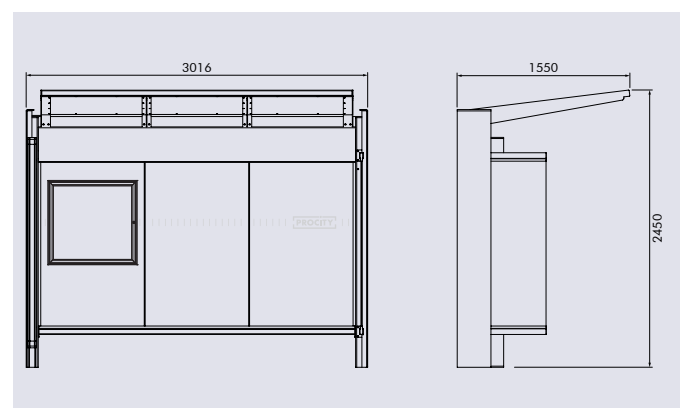

SCHÉMA

Tôles permettant une grande surface pour de la signalétique (non fournie)